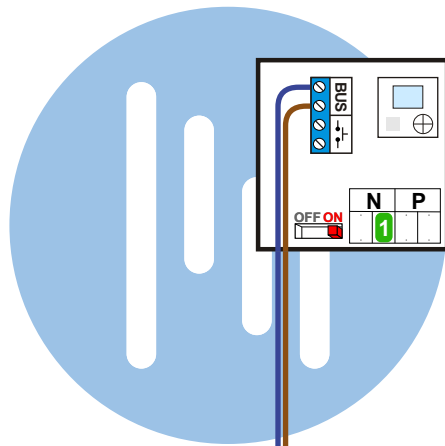

 = systeemkabel

Bij andere getwiste kabel 66% afstand!
Bij ongetwiste kabel max. 50 meter buitenpost naar videofoon.
UTP op aanvraag.

M-40

De aders moeten echt **OP** de connector doorgelust worden!

nelec
INTERCOM MADE EASY

Pot.vrij contact tbv deuropener

Max. 50 meter

Max. 2 meter

nelec
INTERCOM MADE EASY