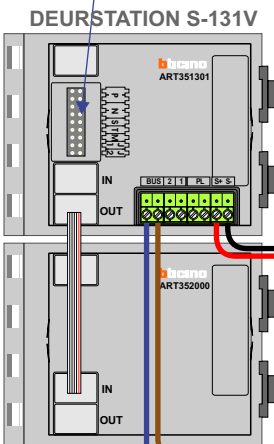

 = systeemkabel

Bij andere getwiste kabel 66% afstand!
Bij ongetwiste kabel max. 50 meter buitenpost naar videofoon.
UTP op aanvraag.

M-40

De aders moeten echt **OP** de connector doorgelust worden!

nelec
INTERCOM MADE EASY

Pot.vrij contact tbv deuropener

Max. 50 meter

Max. 2 meter

nelec
INTERCOM MADE EASY