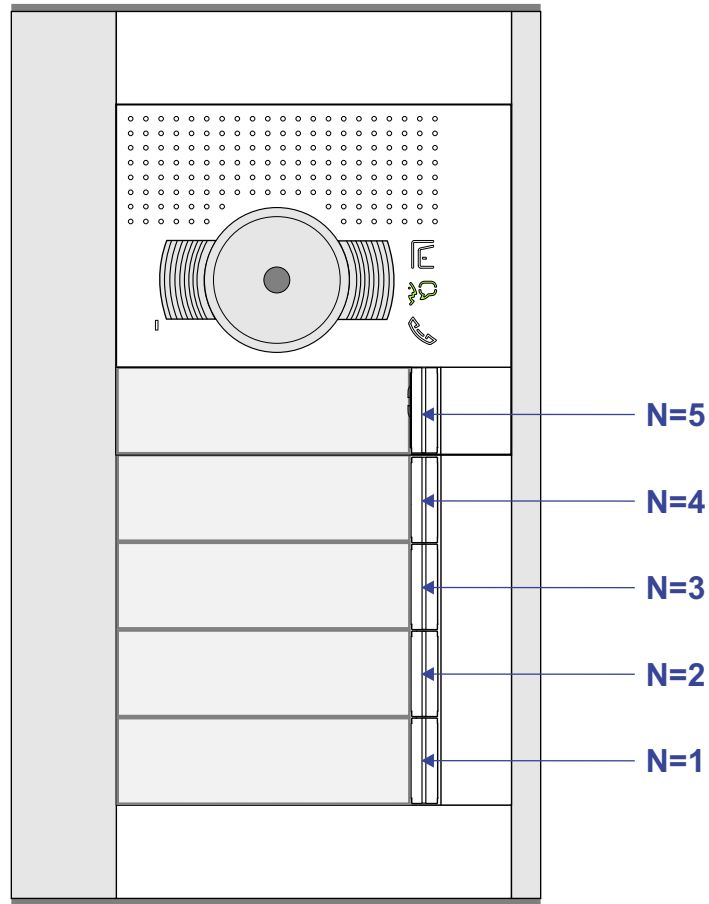

 = systeemkabel

Bij andere getwiste kabel 66% afstand!
Bij ongetwiste kabel max. 50 meter buitenpost naar videofoon.
UTP op aanvraag.

M-40

De aders moeten echt **OP** de connector doorgelust worden!

nelec
INTERCOM MADE EASY

Pot.vrij contact tbv deuropener

Max. 50 meter

Max. 2 meter

nelec
INTERCOM MADE EASY