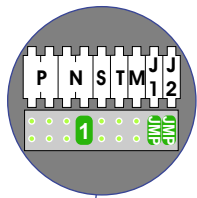

 = systeemkabel

Bij andere getwiste kabel 66% afstand!
Bij ongetwiste kabel max. 50 meter buitenpost naar videofoon.
UTP op aanvraag.

M-40

De aders moeten echt **OP** de connector doorgelust worden!

nelec
INTERCOM MADE EASY

Pot.vrij contact tbv deuropener

Max. 50 meter

Max. 2 meter

nelec
INTERCOM MADE EASY