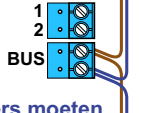

 = systeemkabel

Bij andere getwiste kabel 66% afstand!
Bij ongetwiste kabel max. 50 meter buitenpost naar videofoon.
UTP op aanvraag.

M-40

De aders moeten echt **OP** de connector doorgelust worden!

nelec
INTERCOM MADE EASY

Pot.vrij contact tbv deuropener

Max. 50 meter

Max. 2 meter

nelec
INTERCOM MADE EASY