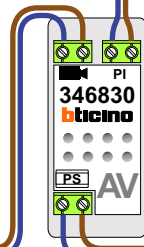

 = systeemkabel

Bij andere getwiste kabel 66% afstand!
Bij ongetwiste kabel max. 50 meter buitenpost naar videofoon.
UTP op aanvraag.

M-40

De aders moeten echt **OP** de connector doorgelust worden!

nelec
INTERCOM MADE EASY

Pot.vrij contact tbv deuropener

Max. 50 meter

Max. 2 meter

nelec
INTERCOM MADE EASY