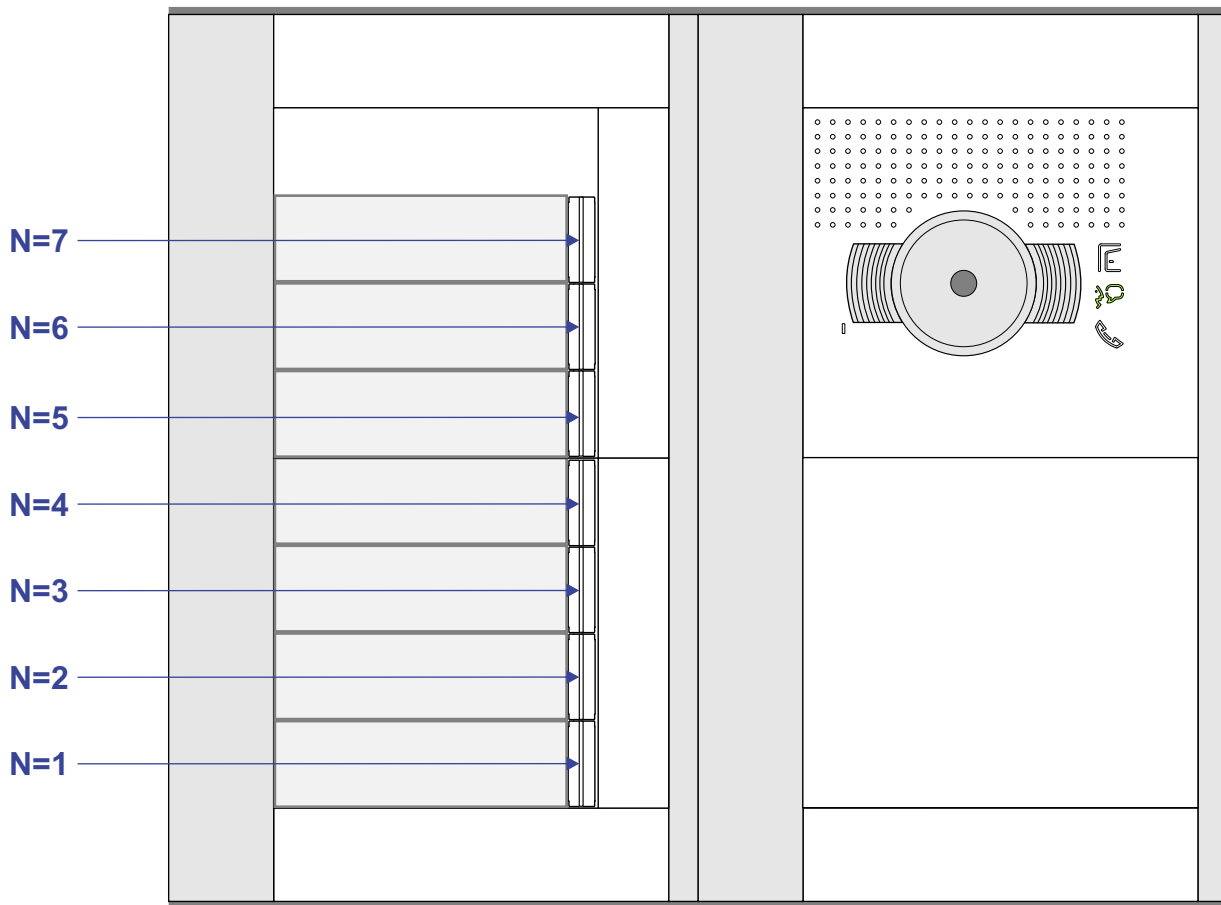

 = systeemkabel

Bij andere getwiste kabel 66% afstand!  
Bij ongetwiste kabel max. 50 meter buitenpost naar videofoon.

M-70  
M-43  
M-40

De aders moeten echt OP de connector doorgelust worden!

nelec  
INTERCOM MADE EASY

Huisnummer	N-waarde	Videfoon
22	1	M-40
24	2	M-40
26	3	M-40
28	4	M-40
30	5	M-70W
32	6	M-43
34	7	M-40

**nelec**  
INTERCOM MADE EASY