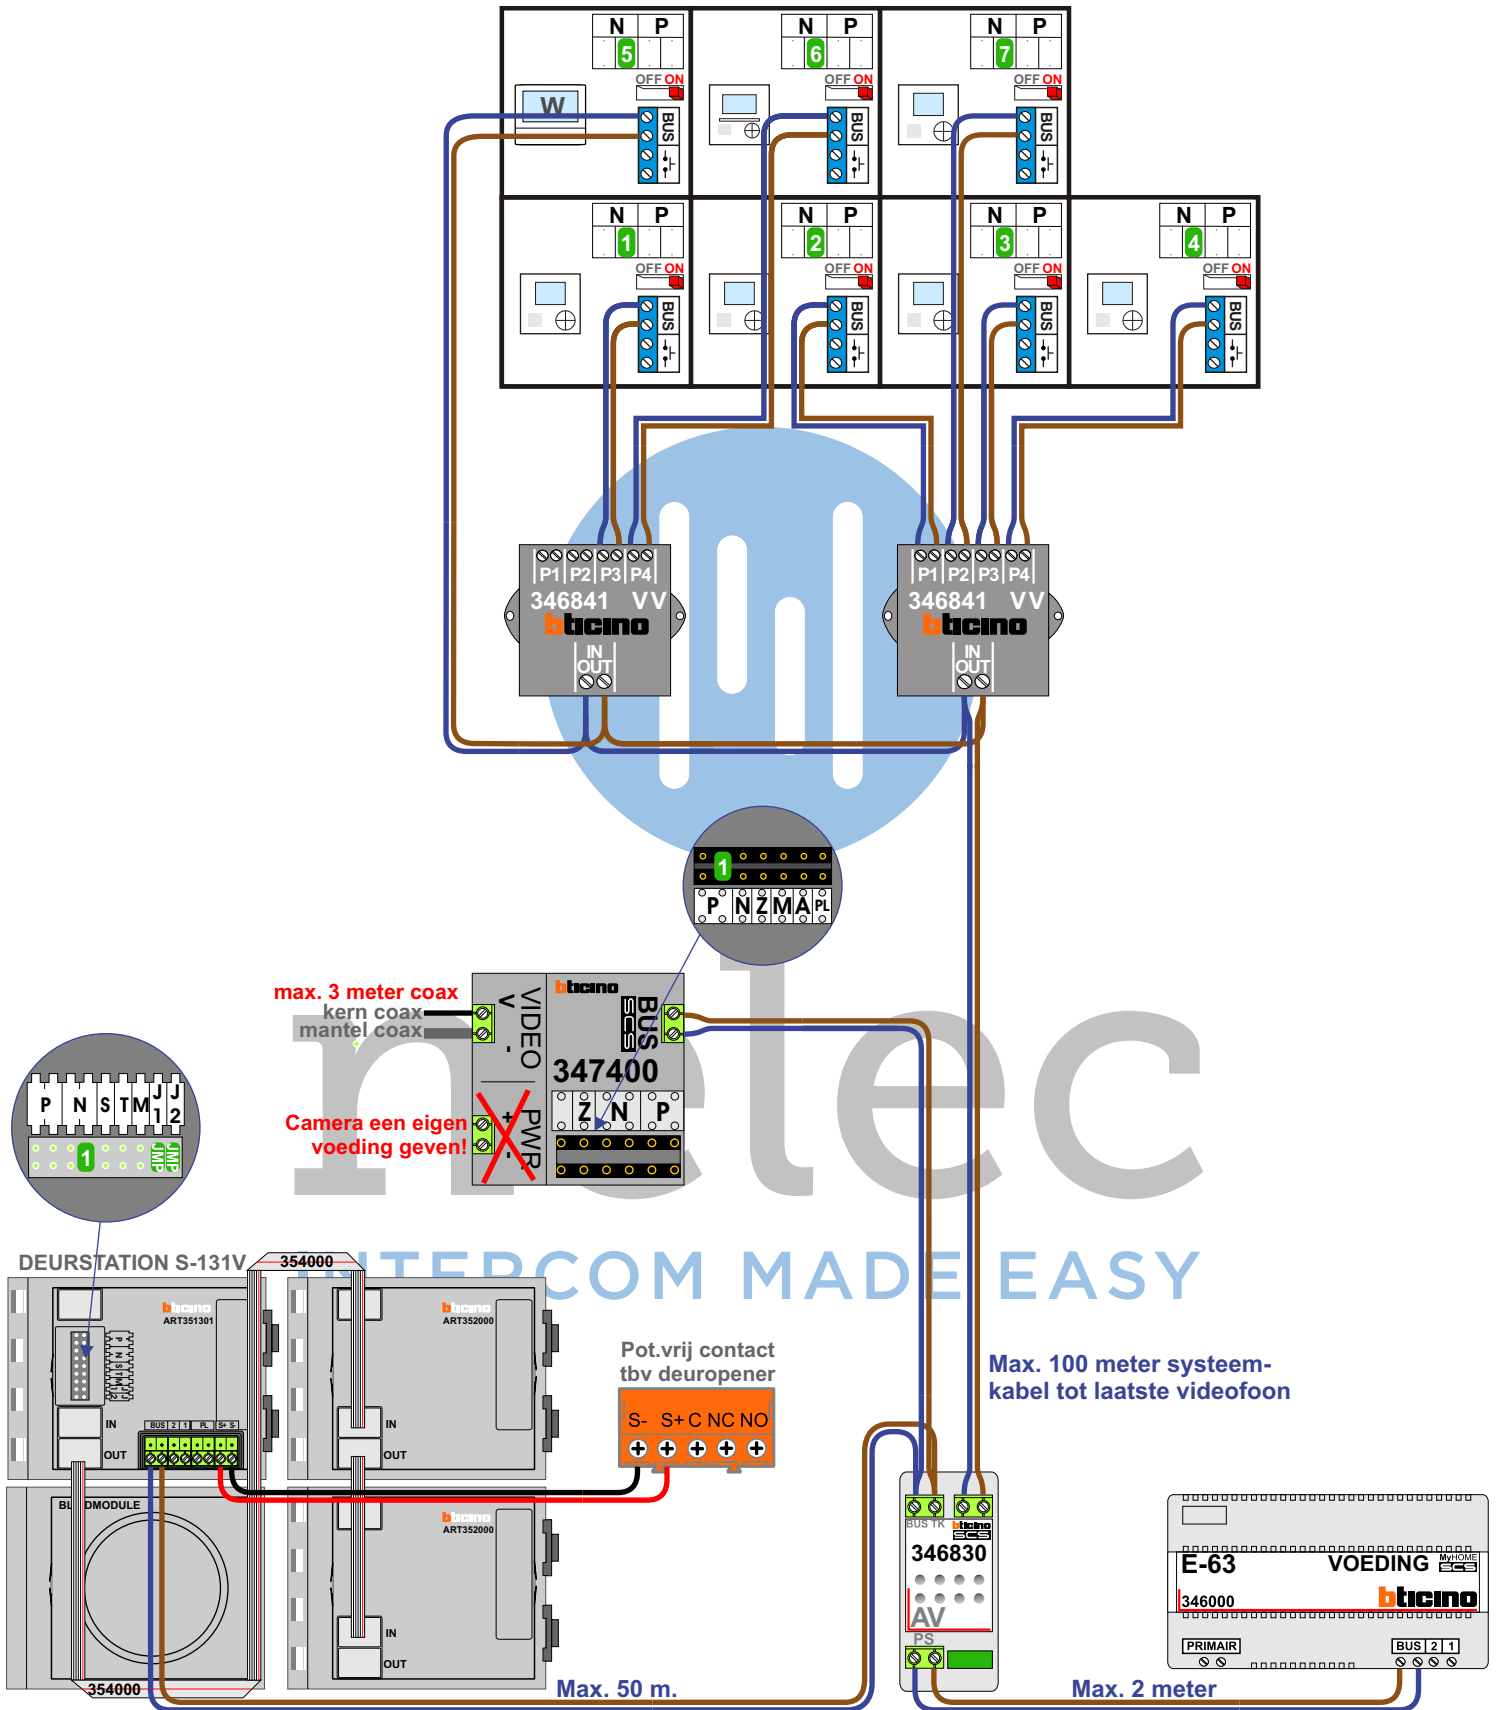

 = systeemkabel

Bij andere getwiste kabel 66% afstand!  
Bij ongetwiste kabel max. 50 meter buitenpost naar videofoon.

M-70  
M-43  
M-40

De aders moeten echt OP de connector doorgelust worden!

nelec  
INTERCOM MADE EASY

Huisnummer	N-waarde	Videfoon
22	1	M-40
24	2	M-40
26	3	M-40
28	4	M-40
30	5	M-70W
32	6	M-43
34	7	M-40

**nelec**  
INTERCOM MADE EASY