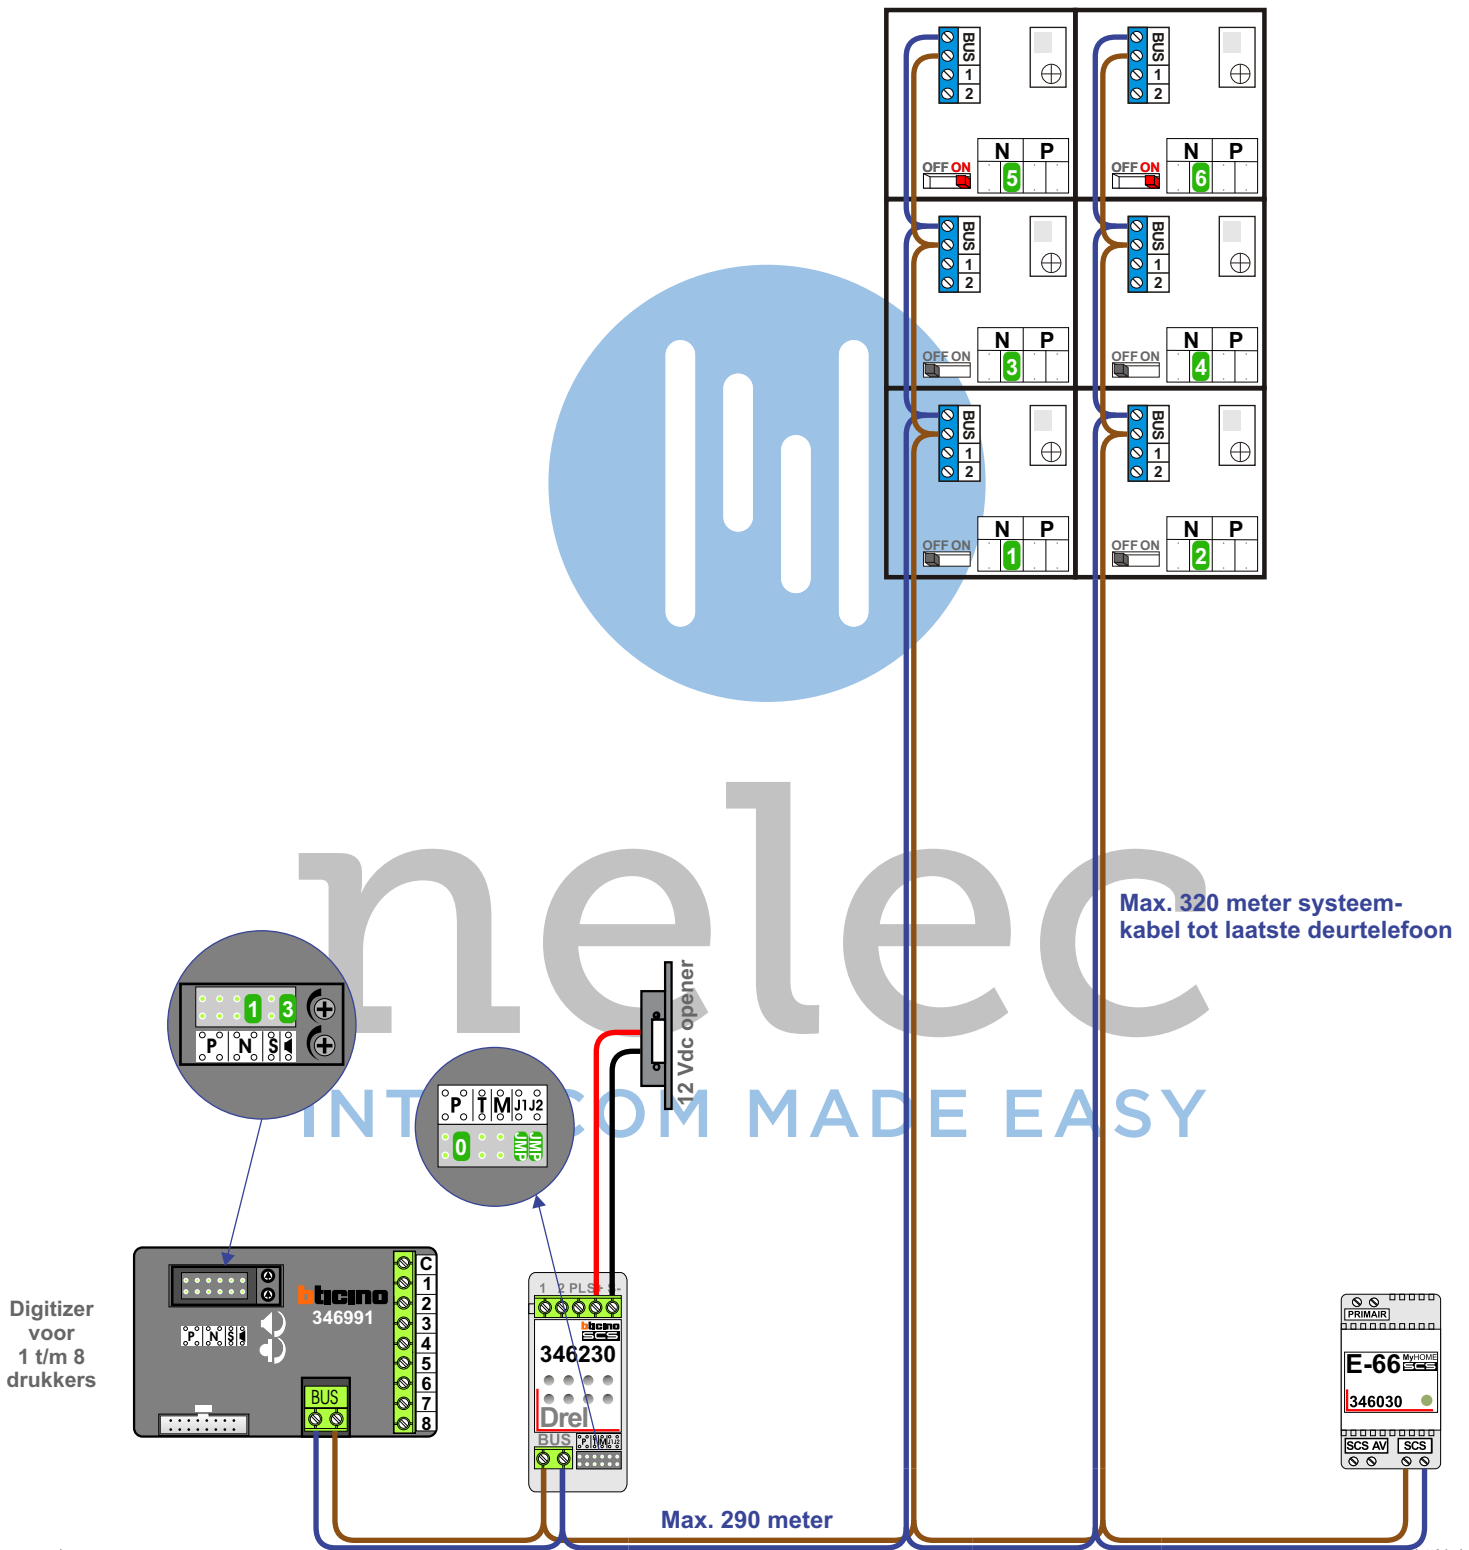


 = systeemkabel
 Bij kabel 2 x 1 mm²:
 180% afstand!
 Bij kabel 2 x 0,28 mm²:
 60% afstand!
 UTP op aanvraag.

Bij installaties zonder beeld maakt het niet uit *hoe* je de bus aansluit. De telefoons hoeven niet in serie en eindweerstand zijn niet nodig.

Max. 320 meter systeemkabel tot laatste deurtelefoon

Max. 290 meter