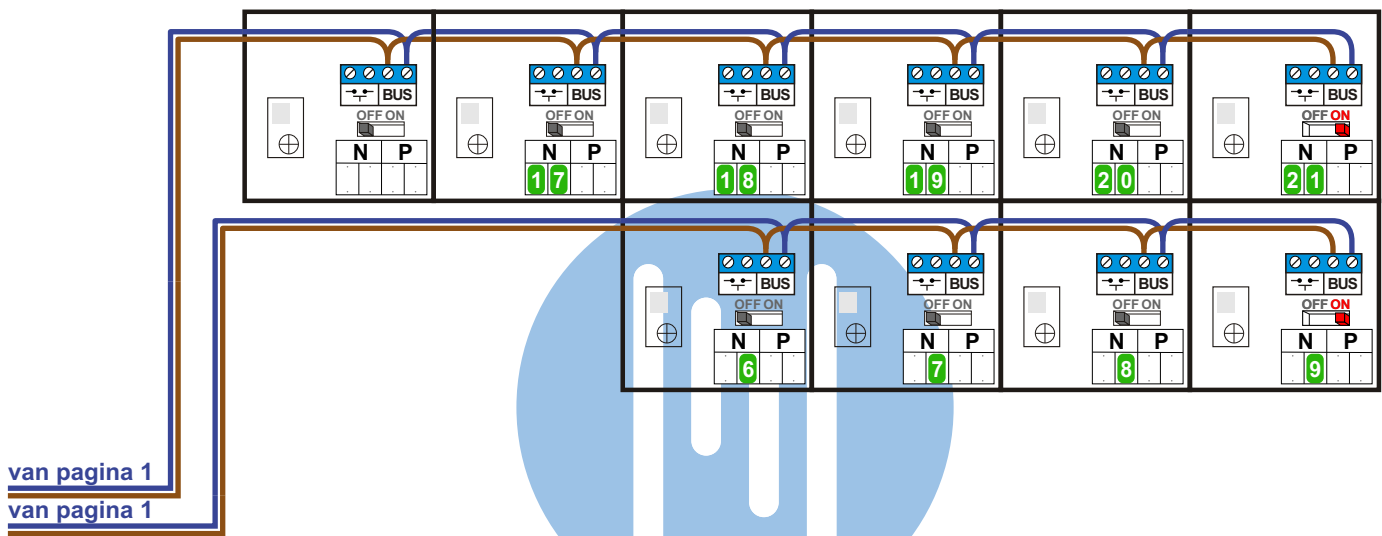

— = systeemkabel
 Bij kabel 2 x 1 mm²:
 180% afstand!
 Bij kabel 2 x 0,28 mm²:
 60% afstand!
 UTP op aanvraag.

Bij installaties zonder beeld maakt het niet uit *hoe* je de bus aansluit. De telefoons hoeven niet in serie en eindweerstanden zijn niet nodig.

naar pagina 2
 naar pagina 2

Max. 320 meter systeemkabel tot laatste deurtelefoon

Max. 290 meter

Max. 2 meter

Bij installaties zonder beeld maakt het niet uit *hoe* je de bus aansluit. De telefoons hoeven niet in serie en eindweerstand zijn niet nodig.

nelec
INTERCOM MADE EASY

INTERCOM MADE EASY