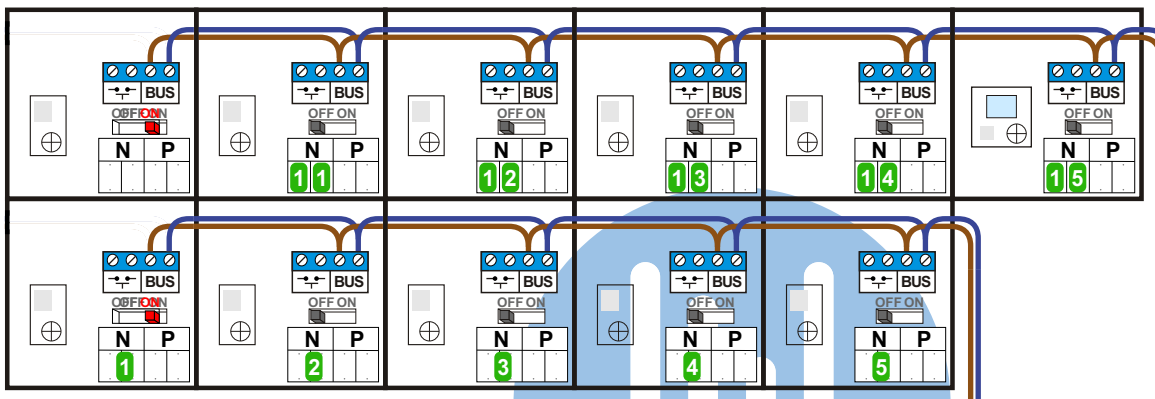

— = systeemkabel
 Bij kabel 2 x 1 mm²:
 180% afstand!
 Bij kabel 2 x 0,28 mm²:
 60% afstand!
 UTP op aanvraag.

Bij installaties zonder beeld maakt het niet uit *hoe* je de bus aansluit. De telefoons hoeven niet in serie en eindweerstanden zijn niet nodig.

naar pagina 2
 naar pagina 2

Max. 320 meter systeemkabel tot laatste deurtelefoon

Max. 290 meter

Max. 2 meter

Bij installaties zonder beeld maakt het niet uit *hoe* je de bus aansluit. De telefoons hoeven niet in serie en eindweerstand zijn niet nodig.