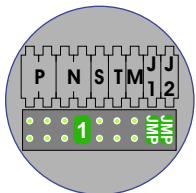

— = systeemkabel
 Bij kabel 2 x 1 mm²:
 180% afstand!
 Bij kabel 2 x 0,28 mm²:
 60% afstand!
 UTP op aanvraag.

Bij installaties zonder beeld maakt het niet uit *hoe* je de bus aansluit. De telefoons hoeven niet in serie en eindweerstanden zijn niet nodig.

naar pagina 2
 naar pagina 2

Max. 320 meter systeemkabel tot laatste deurtelefoon

Max. 290 meter

Max. 2 meter

Bij installaties zonder beeld maakt het niet uit *hoe* je de bus aansluit. De telefoons hoeven niet in serie en eindweerstand zijn niet nodig.