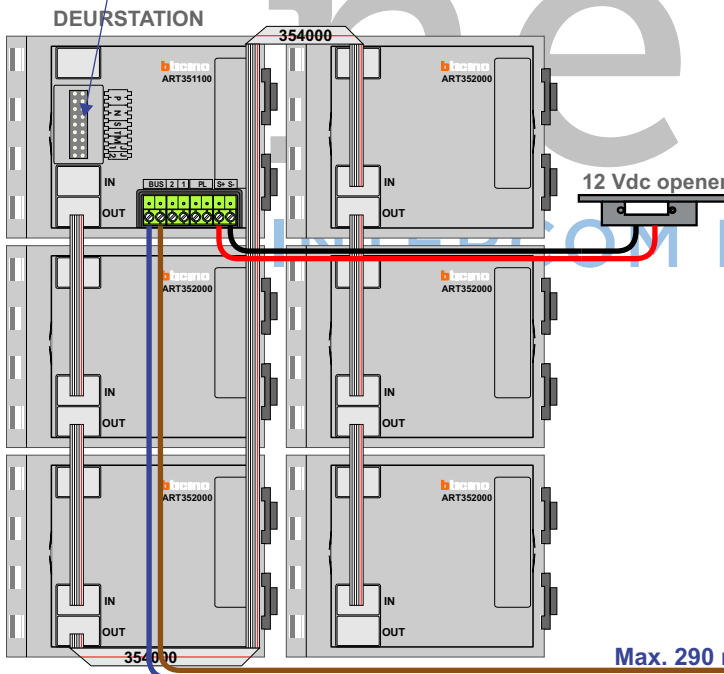

— = systeemkabel
 Bij kabel 2 x 1 mm²:
 180% afstand!
 Bij kabel 2 x 0,28 mm²:
 60% afstand!
 UTP op aanvraag.

Bij installaties zonder beeld maakt het niet uit *hoe* je de bus aansluit. De telefoons hoeven niet in serie en eindweerstanden zijn niet nodig.

naar pagina 2
 naar pagina 2

Max. 320 meter systeemkabel tot laatste deurtelefoon

Max. 290 meter

Max. 2 meter

Bij installaties zonder beeld maakt het niet uit *hoe* je de bus aansluit. De telefoons hoeven niet in serie en eindweerstand zijn niet nodig.