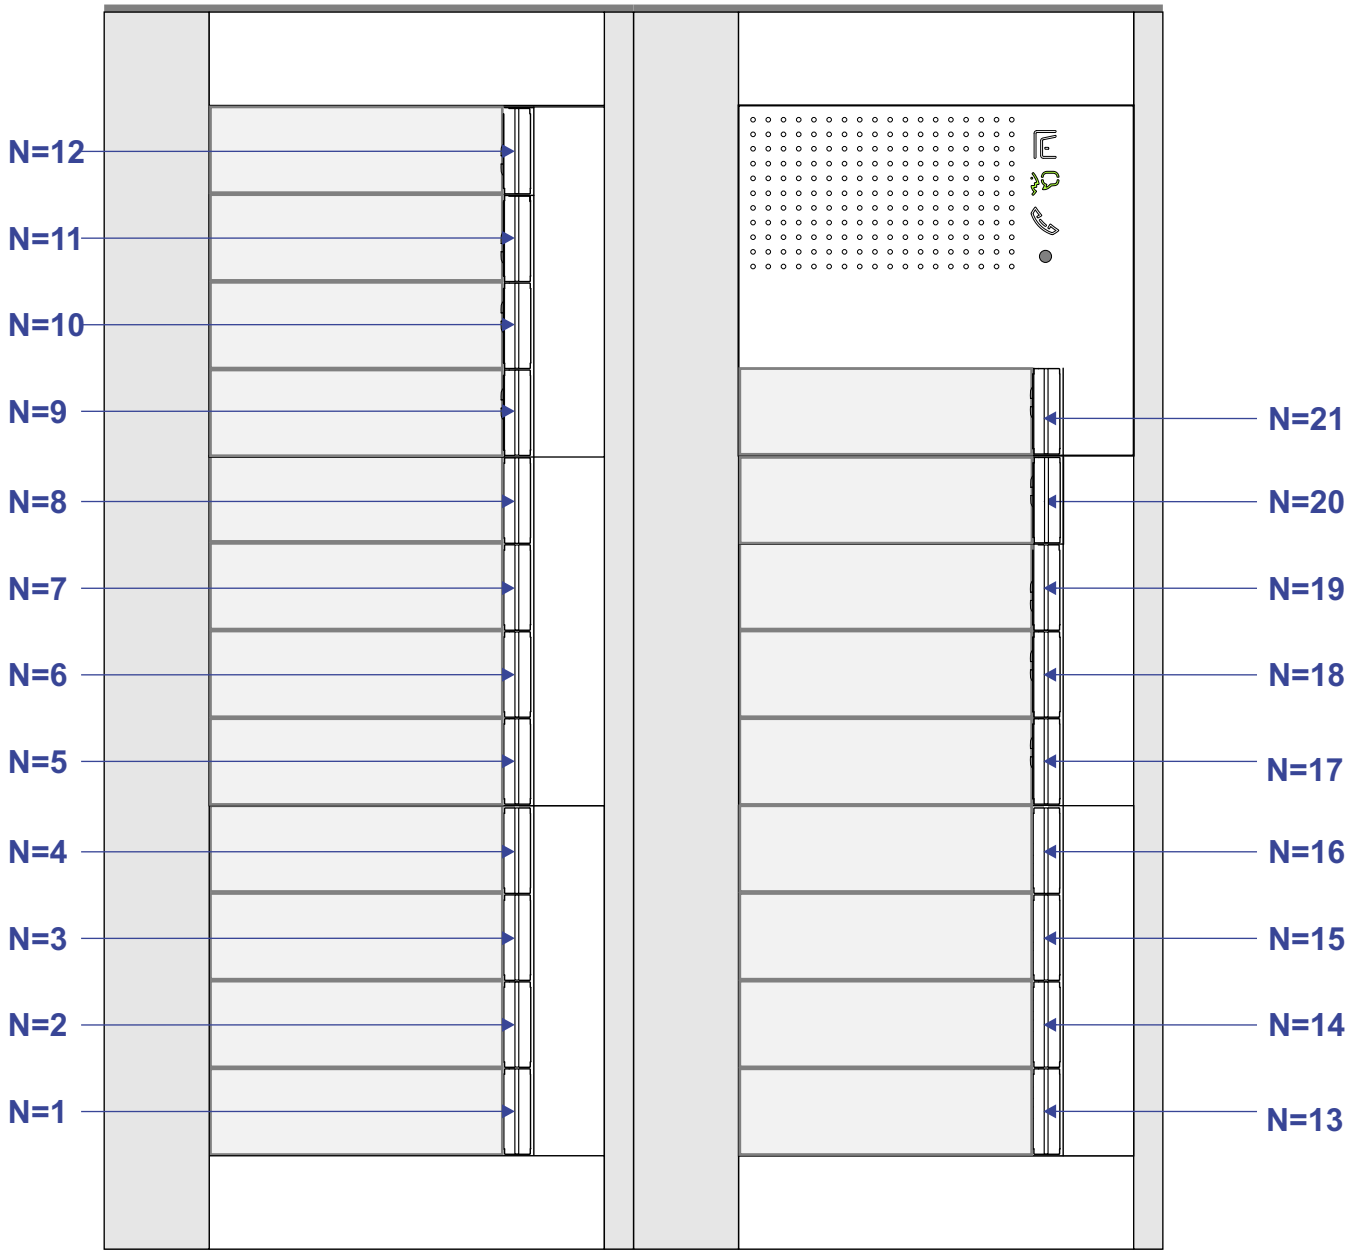

INTERCOM MADE EASY