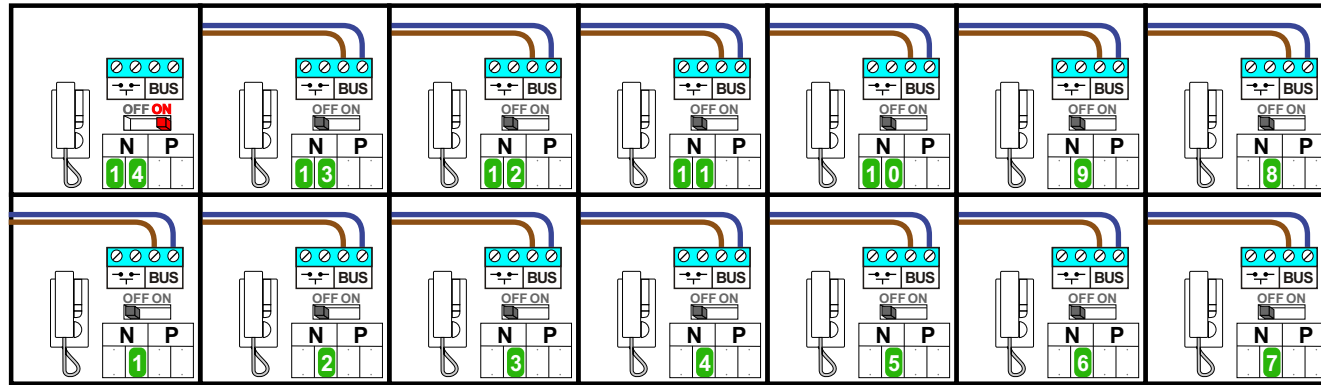

nokjes connectoren
wijzen naar elkaar

Max. 290 meter

Max. 320 meter systeem-
kabel tot laatste deurtelefoon

— = systeemkabel
Bij kabel 2 x 1 mm²:
180% afstand!
Bij kabel 2 x 0,28 mm²:
60% afstand!
UTP op aanvraag.

Bij installaties zonder
beeld maakt het **niet**
uit *hoe* je de bus
aansluit. De telefoons
hoeven **niet** in serie en
eindweerstand zijn
niet nodig.

nelec
INTERCOM MADE EASY