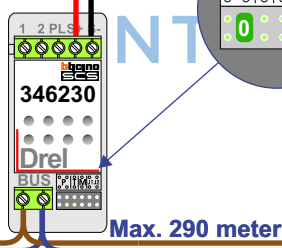

— = systeemkabel
 Bij kabel 2 x 1 mm²:
 180% afstand!
 Bij kabel 2 x 0,28 mm²:
 60% afstand!
 UTP op aanvraag.

Bij installaties zonder beeld maakt het niet uit hoe je de bus aansluit. De telefoons hoeven niet in serie en eindweerstand zijn niet nodig.

Max. 320 meter systeemkabel tot laatste deurtelefoon