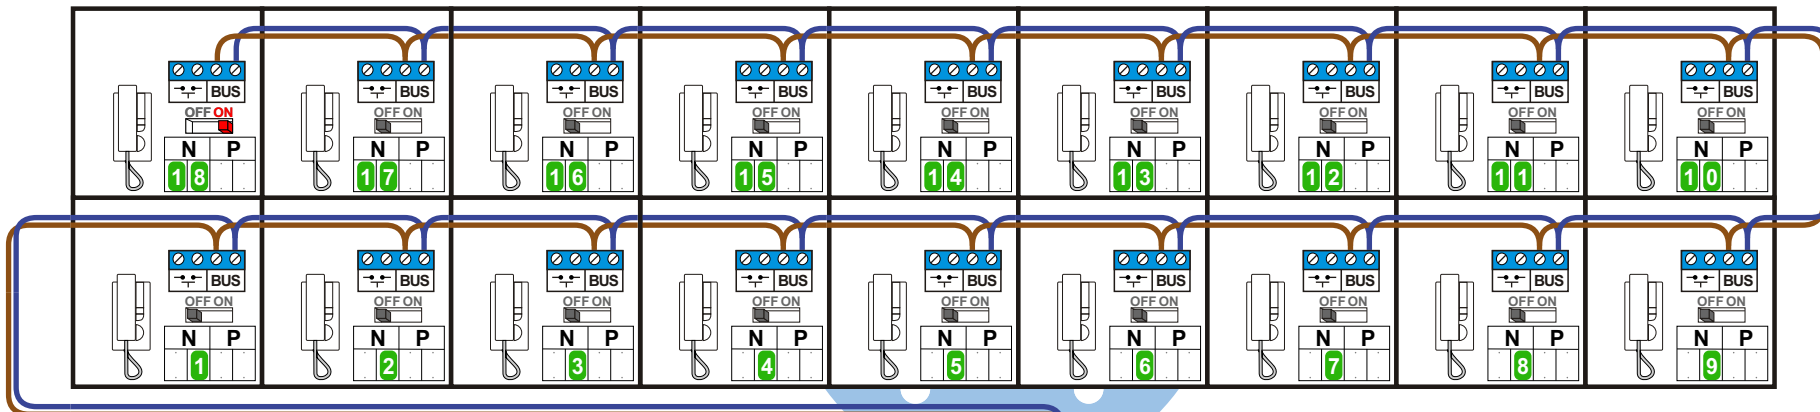

— = systeemkabel
 Bij kabel 2 x 1 mm²:
 180% afstand!
 Bij kabel 2 x 0,28 mm²:
 60% afstand!
 UTP op aanvraag.

Bij installaties zonder beeld maakt het niet uit hoe je de bus aansluit. De telefoons hoeven niet in serie en eindweerstand zijn niet nodig.

Max. 320 meter systeemkabel tot laatste deurtelefoon