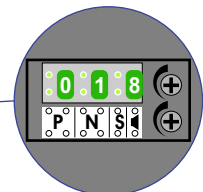

— = systeemkabel
 Bij kabel 2 x 1 mm²:
 180% afstand!
 Bij kabel 2 x 0,28 mm²:
 60% afstand!
 UTP op aanvraag.

Bij installaties zonder beeld maakt het niet uit hoe je de bus aansluit. De telefoons hoeven niet in serie en eindweerstand zijn niet nodig.

Max. 320 meter systeemkabel tot laatste deurtelefoon