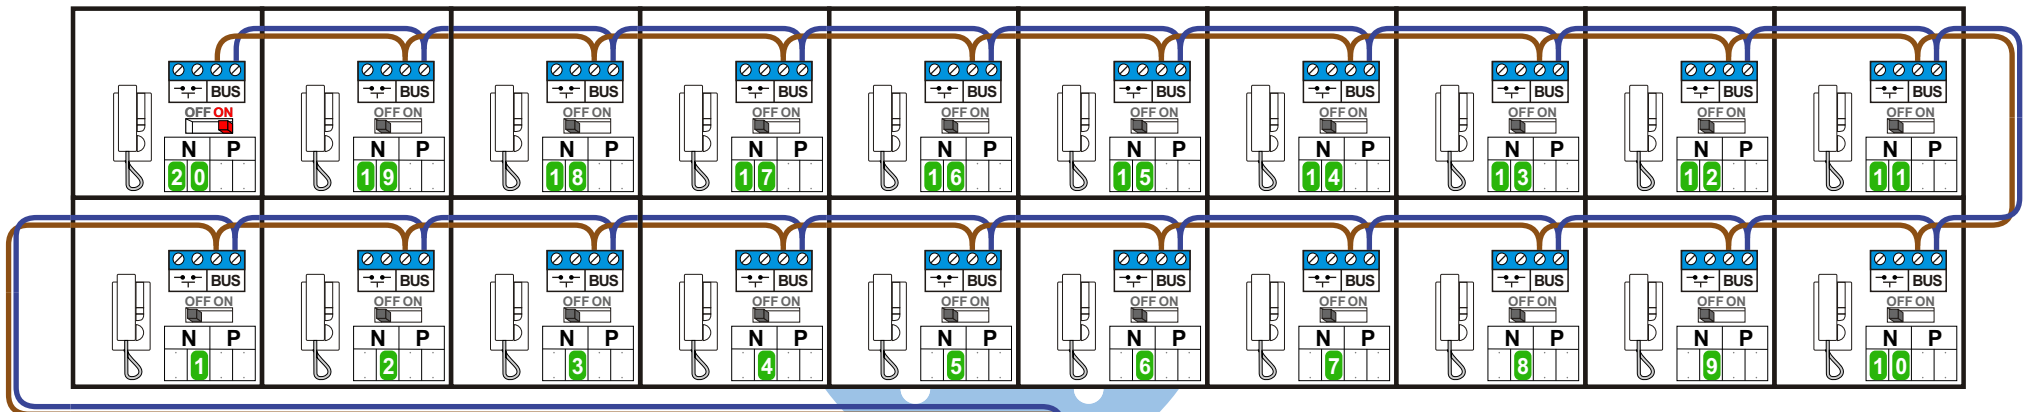

— = systeemkabel
 Bij kabel 2 x 1 mm²:
 180% afstand!
 Bij kabel 2 x 0,28 mm²:
 60% afstand!
 UTP op aanvraag.

Bij installaties zonder beeld maakt het niet uit hoe je de bus aansluit. De telefoons hoeven niet in serie en eindweerstand zijn niet nodig.

Max. 320 meter systeemkabel tot laatste deurtelefoon