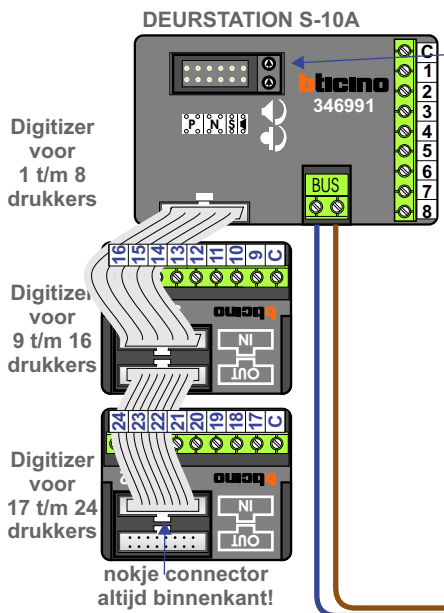

— = systeemkabel
 Bij kabel 2 x 1 mm²:
 180% afstand!
 Bij kabel 2 x 0,28 mm²:
 60% afstand!
 UTP op aanvraag.

Bij installaties zonder beeld maakt het niet uit hoe je de bus aansluit. De telefoons hoeven niet in serie en eindweerstand zijn niet nodig.

Max. 320 meter systeemkabel tot laatste deurtelefoon