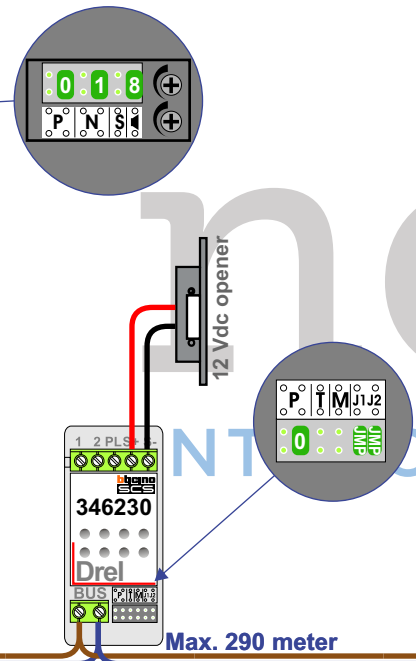

— = systeemkabel
 Bij kabel 2 x 1 mm²:
 180% afstand!
 Bij kabel 2 x 0,28 mm²:
 60% afstand!
 UTP op aanvraag.

Bij installaties zonder beeld maakt het niet uit hoe je de bus aansluit. De telefoons hoeven niet in serie en eindweerstand zijn niet nodig.

Max. 320 meter systeemkabel tot laatste deurtelefoon