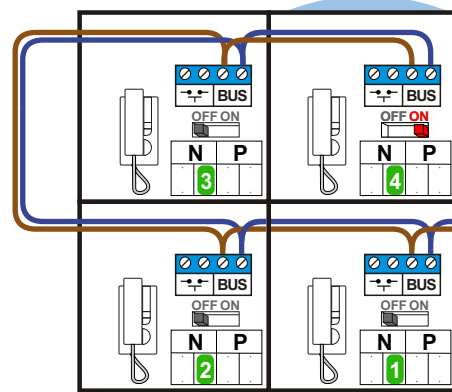

— = systeemkabel
 Bij kabel 2 x 1 mm²:
 180% afstand!
 Bij kabel 2 x 0,28 mm²:
 60% afstand!
 UTP op aanvraag.

Bij installaties zonder beeld maakt het niet uit *hoe* je de bus aansluit. De telefoons hoeven niet in serie en eindweerstand zijn niet nodig.

Max. 320 meter systeemkabel tot laatste deurtelefoon

Digitizer voor 1 t/m 8 drukkers

12 Vdc opener

Max. 290 meter