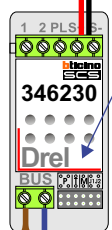

— = systeemkabel
 Bij kabel 2 x 1 mm²:
 180% afstand!
 Bij kabel 2 x 0,28 mm²:
 60% afstand!
 UTP op aanvraag.

Bij installaties zonder beeld maakt het niet uit *hoe* je de bus aansluit. De telefoons hoeven niet in serie en eindweerstand zijn niet nodig.

Max. 320 meter systeemkabel tot laatste deurtelefoon

Digitizer voor 1 t/m 8 drukkers

12 Vdc opener

Max. 290 meter