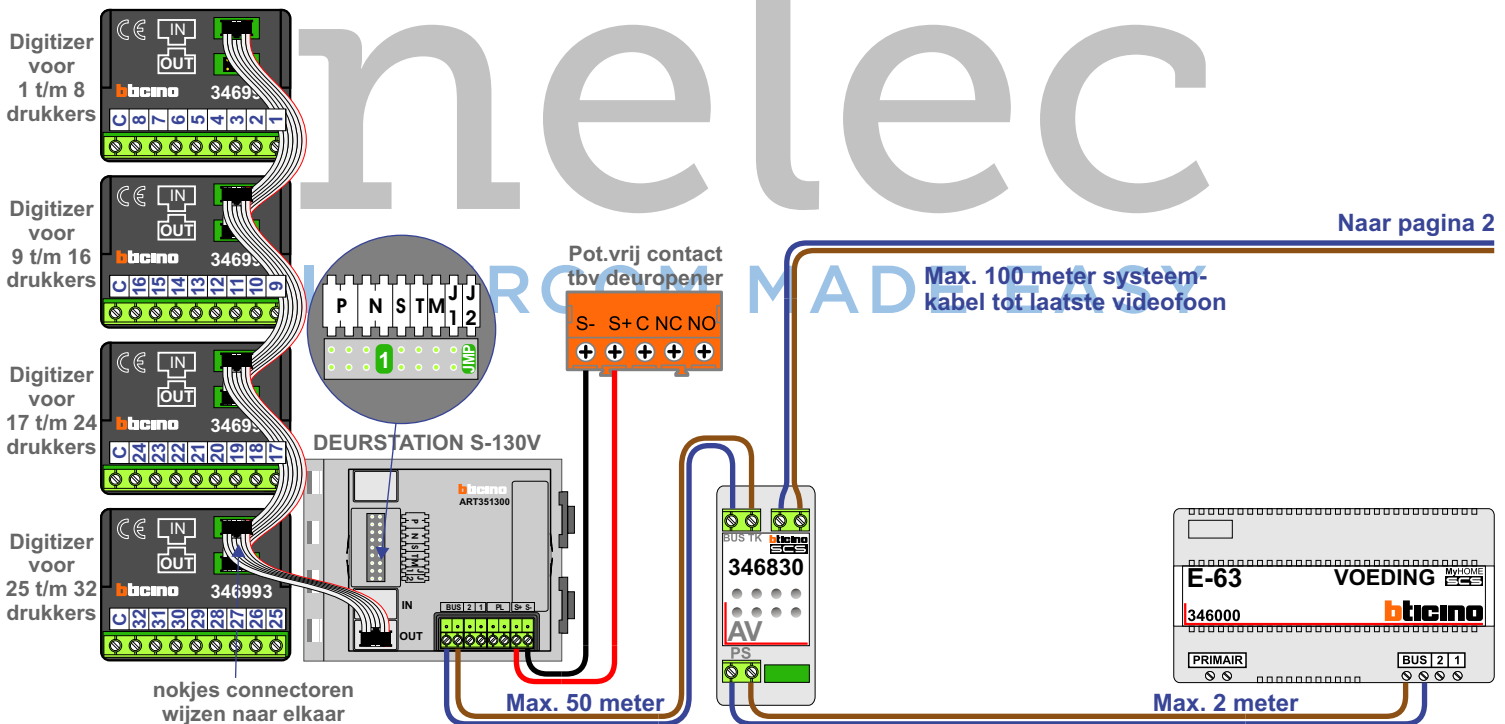

— = systeemkabel
 Bij andere getwiste kabel 66% afstand!
 Bij ongetwiste kabel max. 50 meter buitenpost naar videofoon.
 UTP op aanvraag.

nelec

— = systeemkabel
 Bij andere getwiste kabel 66% afstand!
 Bij ongetwiste kabel max. 50 meter buitenpost naar videofoon.
 UTP op aanvraag.

M-40

De aders moeten echt OP de connector doorgelust worden!

Van pagina 1

N-waarde	Huisnummer
1	35
2	36
3	37
4	38
5	39
6	40
7	41
8	42
9	46
10	45
11	49
12	48
13	44
14	43
15	47
16	50
17	54
18	58
19	59
20	55
21	53
22	57
23	56
24	60
25	52
26	51
27	14
28	13
29	12
30	11
31	10
32	9