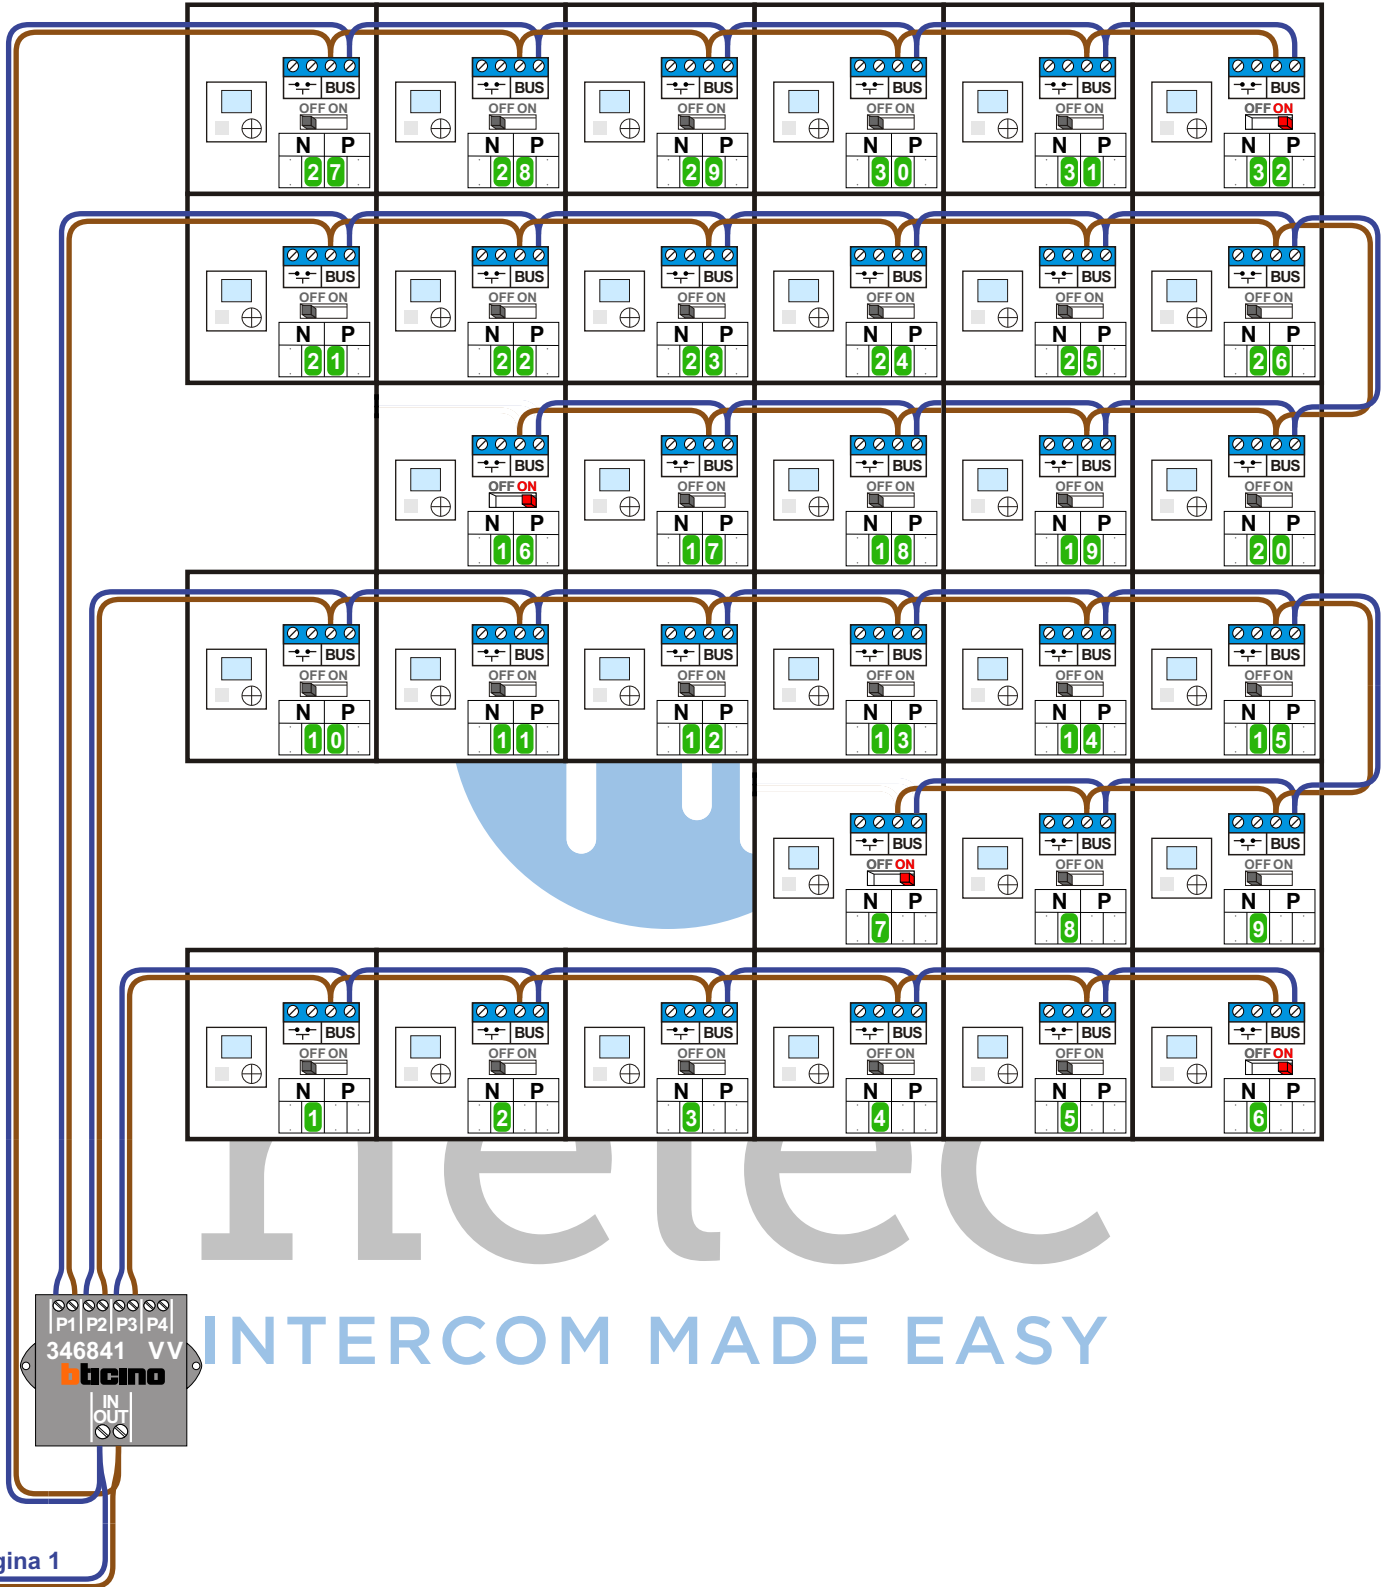

— = systeemkabel
 Bij andere getwiste kabel 66% afstand!
 Bij ongetwiste kabel max. 50 meter buitenpost naar videofoon.
 UTP op aanvraag.

nelec

— = systeemkabel
 Bij andere getwiste kabel 66% afstand!
 Bij ongetwiste kabel max. 50 meter buitenpost naar videofoon.
 UTP op aanvraag.

M-40

De aders moeten echt OP de connector doorgelust worden!

Van pagina 1

N-waarde	Huisnummer
1	35
2	36
3	37
4	38
5	39
6	40
7	41
8	42
9	46
10	45
11	49
12	48
13	44
14	43
15	47
16	50
17	54
18	58
19	59
20	55
21	53
22	57
23	56
24	60
25	52
26	51
27	14
28	13
29	12
30	11
31	10
32	9