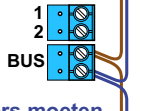

 = systeemkabel

Bij andere getwiste kabel 66% afstand!
Bij ongetwiste kabel max. 50 meter buitenpost naar videofoon.
UTP op aanvraag.

M-43

De aders moeten echt OP de connector doorgelust worden!