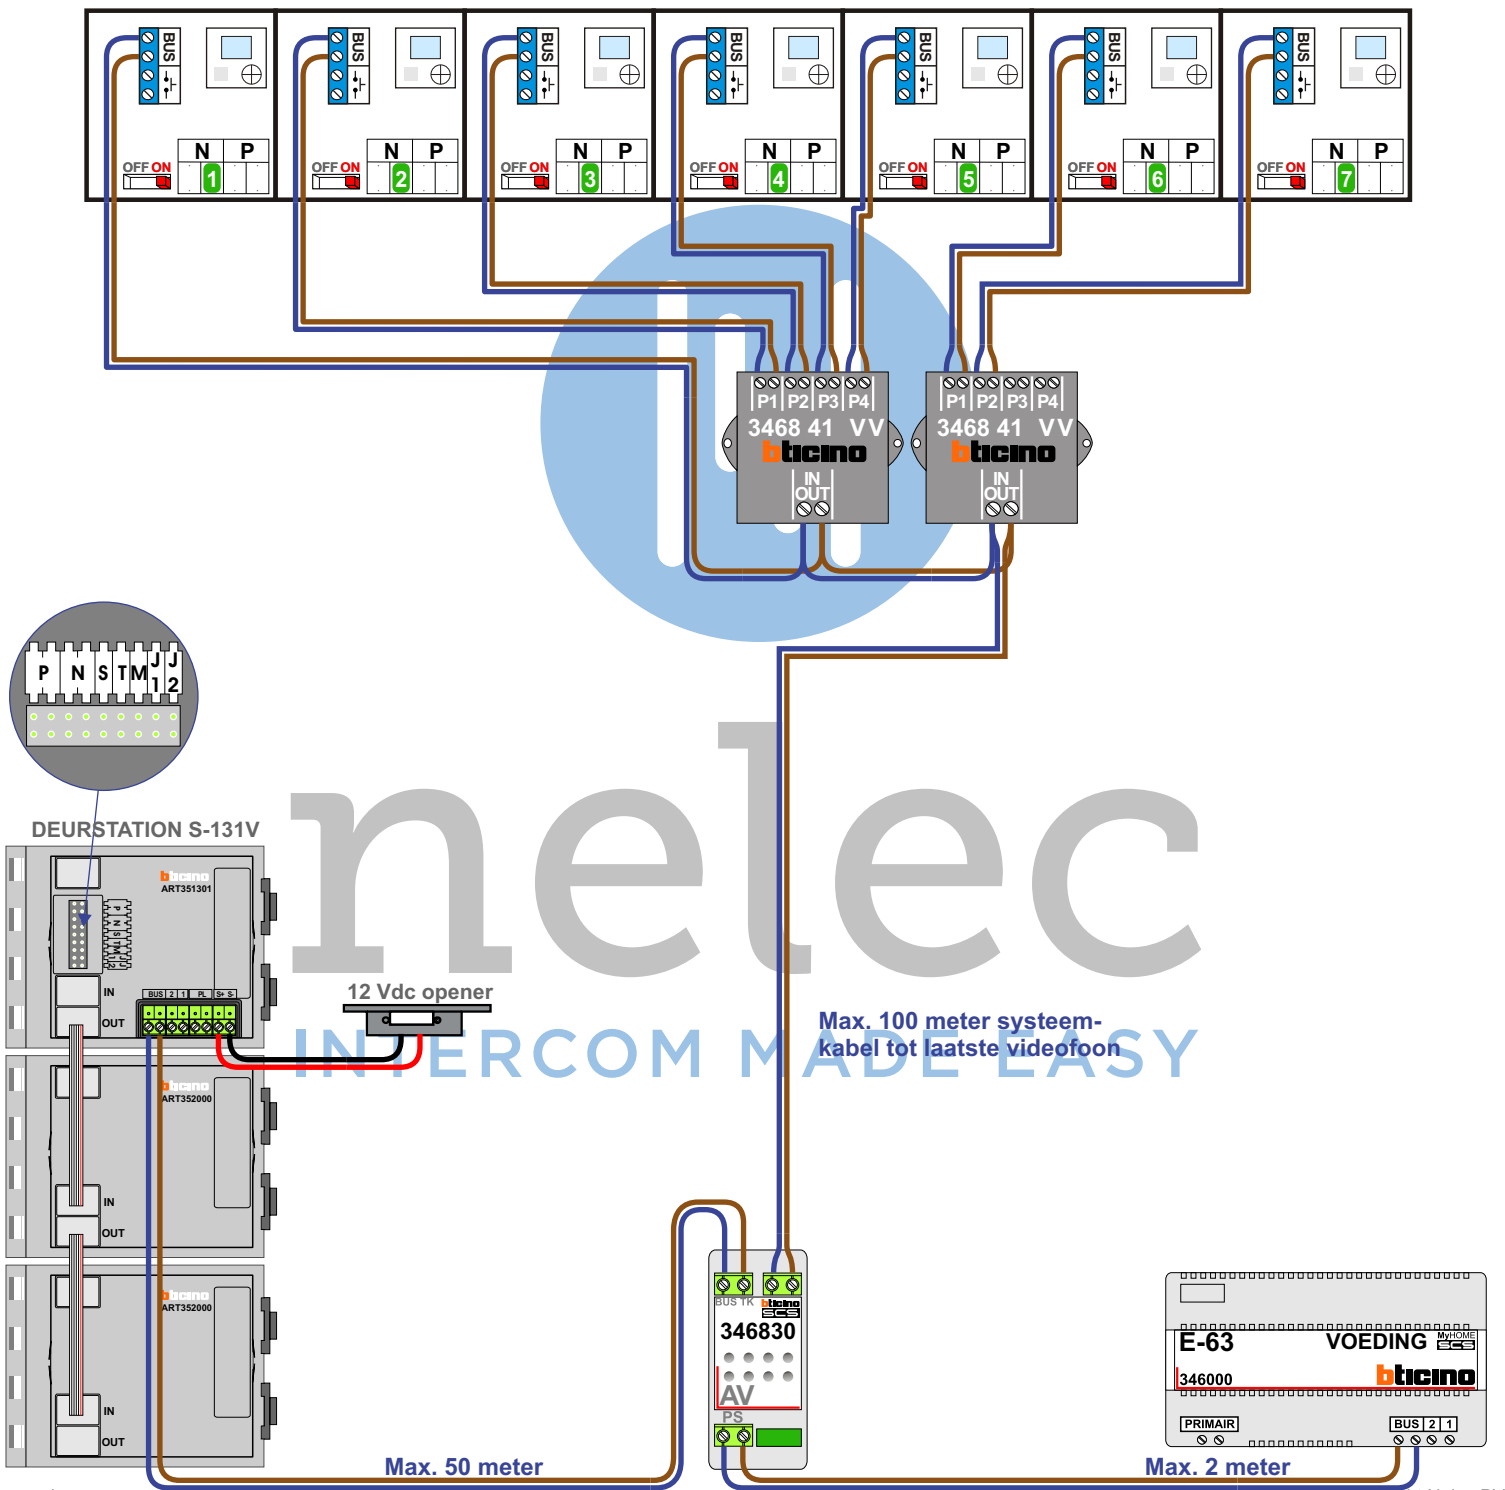

**— = systeemkabel**  
 Bij andere getwiste kabel 66% afstand!  
 Bij ongetwiste kabel max. 50 meter buitenpost naar videofoon.  
 UTP op aanvraag.

M-40  
  
 De aders moeten echt **OP** de connector doorgelust worden!

nelec  
INTERCOM MADE EASY