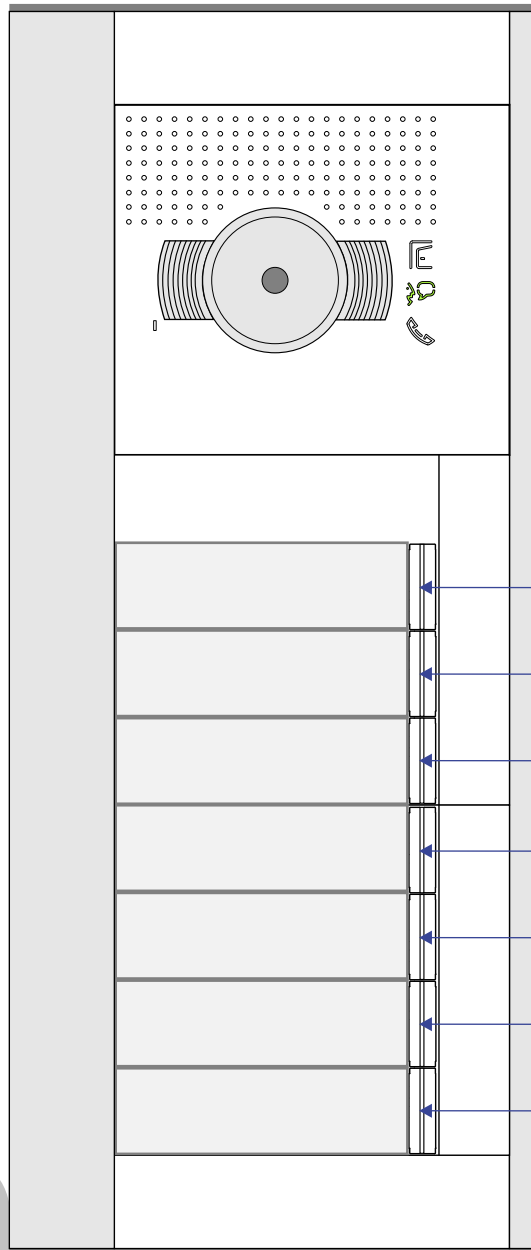

**— = systeemkabel**  
 Bij andere getwiste kabel 66% afstand!  
 Bij ongetwiste kabel max. 50 meter buitenpost naar videofoon.  
 UTP op aanvraag.

M-40  
  
 De aders moeten echt **OP** de connector doorgelust worden!