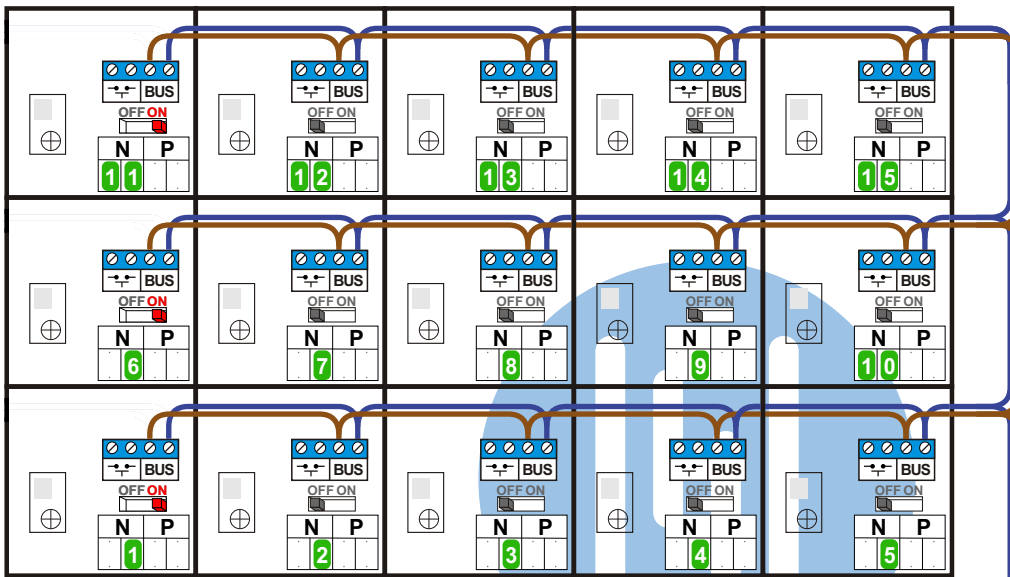


 = systeemkabel
Bij kabel 2 x 1 mm²:
180% afstand!
Bij kabel 2 x 0,28 mm²:
60% afstand!
UTP op aanvraag.

Bij installaties zonder beeld maakt het niet uit hoe je de bus aansluit. De telefoons hoeven niet in serie en eindweerstand zijn niet nodig.

nelec

INTERCOM MADE EASY

Max. 320 meter systeemkabel tot laatste deurtelefoon

Digitizer voor 1 t/m 8 drukkers

Digitizer voor 9 t/m 16 drukkers

nokjes connectoren wijzen naar elkaar

Max. 290 meter