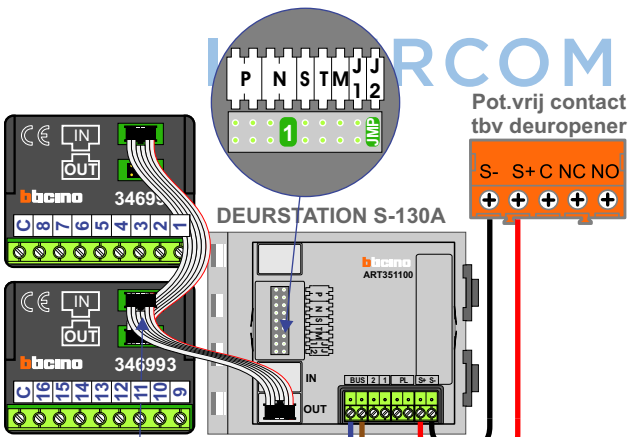


 = systeemkabel
Bij kabel 2 x 1 mm²:
180% afstand!
Bij kabel 2 x 0,28 mm²:
60% afstand!
UTP op aanvraag.

Bij installaties zonder beeld maakt het niet uit hoe je de bus aansluit. De telefoons hoeven niet in serie en eindweerstand zijn niet nodig.

nelec

INTERCOM MADE EASY

Max. 320 meter systeemkabel tot laatste deurtelefoon

Digitizer voor 1 t/m 8 drukkers

Digitizer voor 9 t/m 16 drukkers

nokjes connectoren wijzen naar elkaar

Max. 290 meter