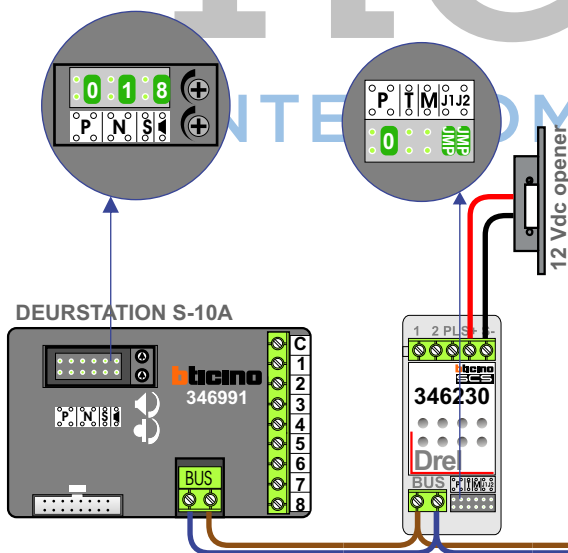

**— = systeemkabel**  
 Bij kabel 2 x 1 mm<sup>2</sup>:  
 180% afstand!  
 Bij kabel 2 x 0,28 mm<sup>2</sup>:  
 60% afstand!  
 UTP op aanvraag.

Bij installaties zonder beeld maakt het niet uit hoe je de bus aansluit. De telefoons hoeven niet in serie en eindweerstand zijn niet nodig.

Max. 320 meter systeemkabel tot laatste deurtelefoon

nelec  
INTERCOM MADE EASY

Max. 290 meter