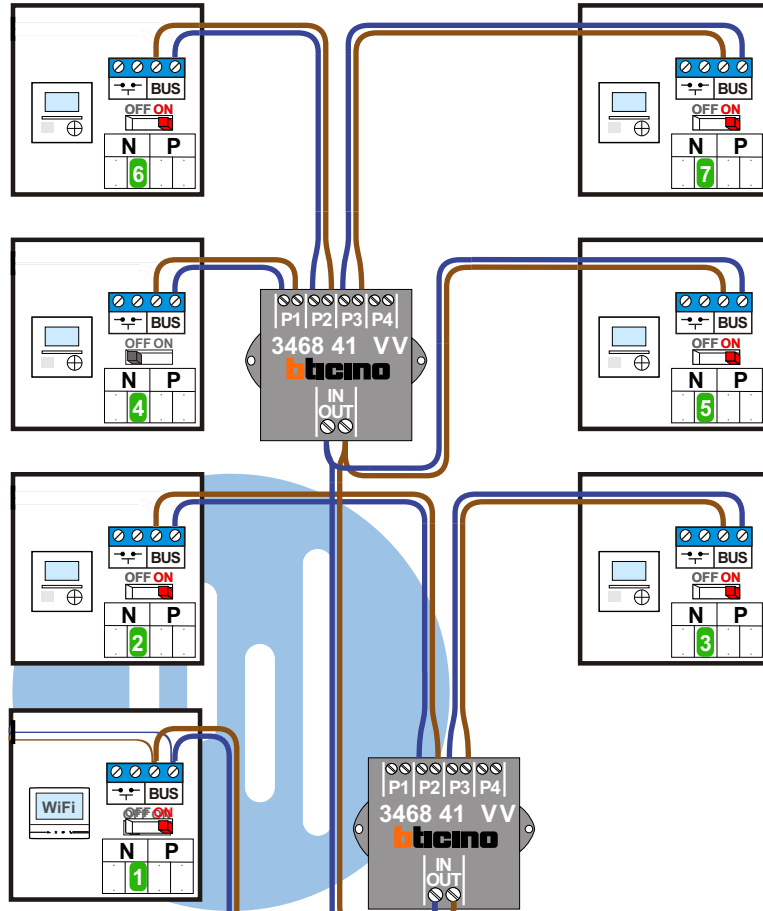

**— = systeemkabel**  
 Bij andere getwiste kabel 66% afstand!  
 Bij ongetwiste kabel max. 50 meter buitenpost naar videofoon.  
 UTP op aanvraag.

nelec

INTERCOM MADE EASY