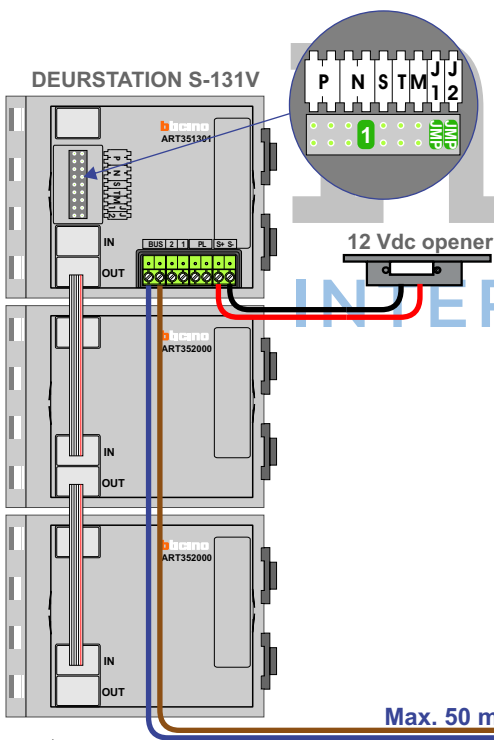

**— = systeemkabel**  
 Bij andere getwiste kabel 66% afstand!  
 Bij ongetwiste kabel max. 50 meter buitenpost naar videofoon.  
 UTP op aanvraag.

nelec

INTERCOM MADE EASY