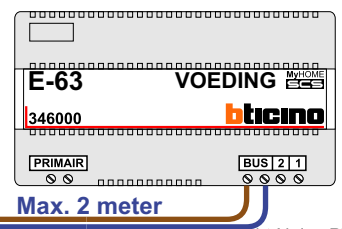

**— = systeemkabel**  
 Bij andere getwiste kabel 66% afstand!  
 Bij ongetwiste kabel max. 50 meter buitenpost naar videofoon.  
 UTP op aanvraag.

nelec

INTERCOM MADE EASY