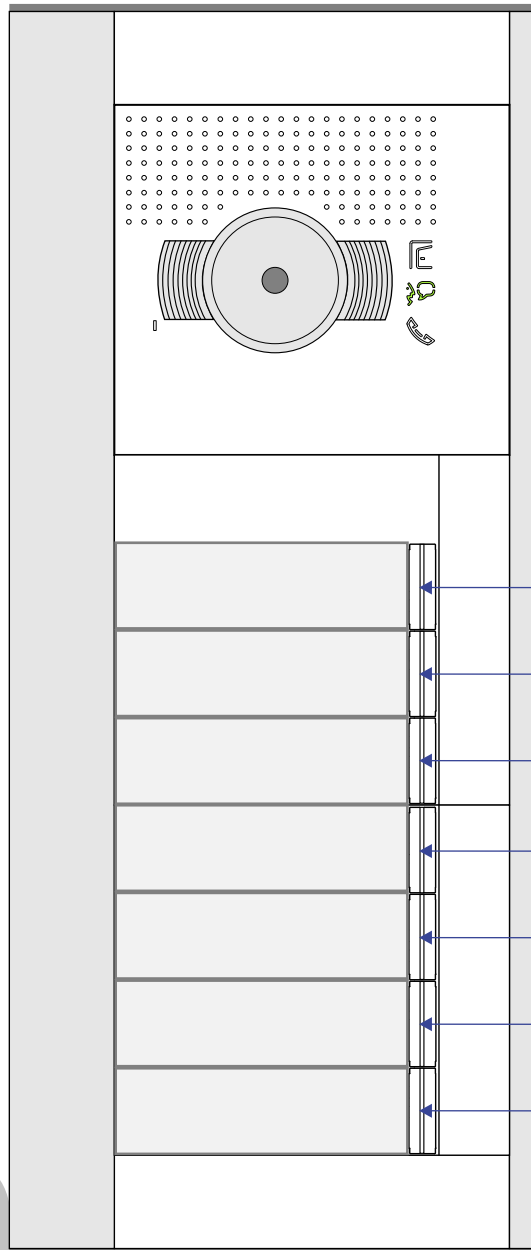

**— = systeemkabel**  
 Bij andere getwiste kabel 66% afstand!  
 Bij ongetwiste kabel max. 50 meter buitenpost naar videofoon.  
 UTP op aanvraag.

nelec

INTERCOM MADE EASY