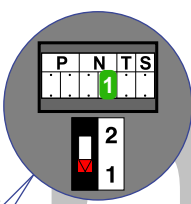

 = systeemkabel  
Bij kabel 2 x 1 mm<sup>2</sup>:  
180% afstand!  
Bij kabel 2 x 0,28 mm<sup>2</sup>:  
60% afstand!  
UTP op aanvraag.

**BUS 2-DRAADS**

Bij monteren/demonteren  
spanning eraf  
en voorkom defecten!

Max. 100 meter systeem-  
kabel tot laatste videofoon

Max. 50 meter

nelec  
INTERCOM MADE EASY

nelec  
INTERCOM MADE EASY