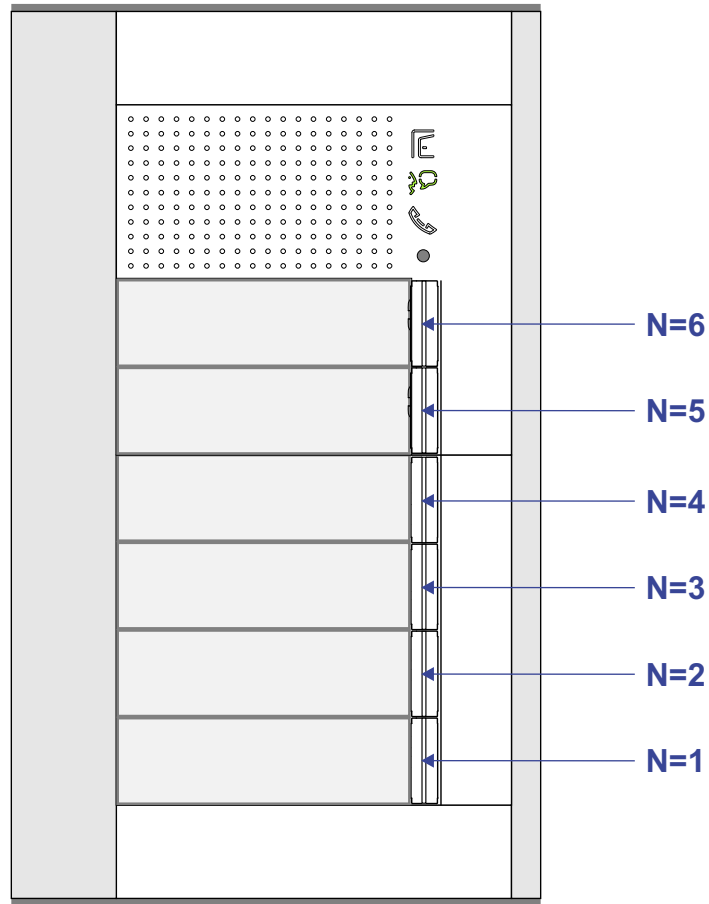

 = systeemkabel  
Bij kabel 2 x 1 mm<sup>2</sup>:  
180% afstand!  
Bij kabel 2 x 0,28 mm<sup>2</sup>:  
60% afstand!  
UTP op aanvraag.

**BUS 2-DRAADS**

Bij monteren/demonteren  
spanning eraf  
en voorkom defecten!

Max. 100 meter systeem-  
kabel tot laatste videofoon

Max. 50 meter

nelec  
INTERCOM MADE EASY

nelec  
INTERCOM MADE EASY