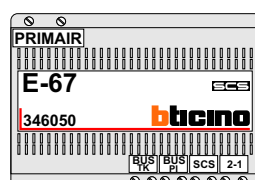

 = systeemkabel  
Bij kabel 2 x 1 mm<sup>2</sup>:  
180% afstand!  
Bij kabel 2 x 0,28 mm<sup>2</sup>:  
60% afstand!  
UTP op aanvraag.

**BUS 2-DRAADS**

Bij monteren/demonteren  
spanning eraf  
en voorkom defecten!

Max. 100 meter systeem-  
kabel tot laatste videofoon

Max. 50 meter

nelec  
INTERCOM MADE EASY

nelec  
INTERCOM MADE EASY