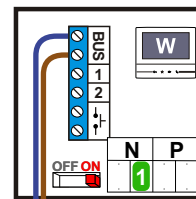

 = systeemkabel  
Bij kabel 2 x 1 mm<sup>2</sup>:  
180% afstand!  
Bij kabel 2 x 0,28 mm<sup>2</sup>:  
60% afstand!  
UTP op aanvraag.

**BUS 2-DRAADS**

Bij monteren/demonteren  
spanning eraf  
en voorkom defecten!

Max. 100 meter systeem-  
kabel tot laatste videofoon

Max. 50 meter

nelec  
INTERCOM MADE EASY

nelec  
INTERCOM MADE EASY