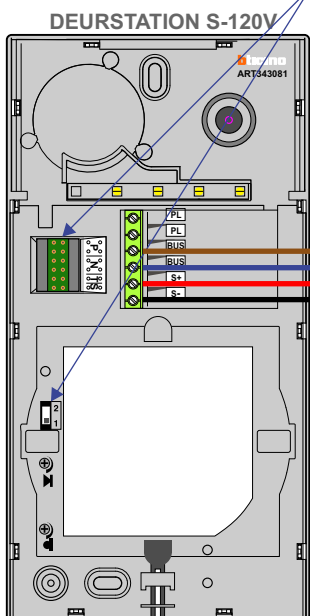

 = systeemkabel  
Bij kabel 2 x 1 mm<sup>2</sup>:  
180% afstand!  
Bij kabel 2 x 0,28 mm<sup>2</sup>:  
60% afstand!  
UTP op aanvraag.

**BUS 2-DRAADS**

Bij monteren/demonteren  
spanning eraf  
en voorkom defecten!

Max. 100 meter systeem-  
kabel tot laatste videofoon

Max. 50 meter

nelec  
INTERCOM MADE EASY

nelec  
INTERCOM MADE EASY