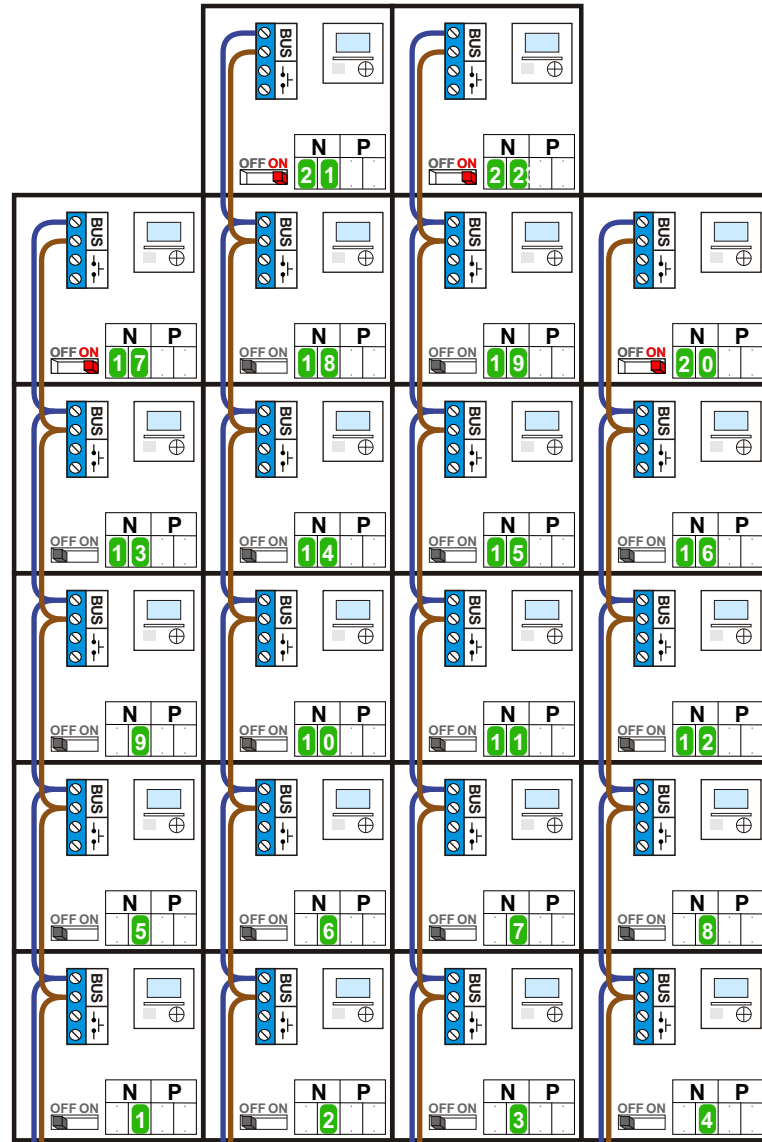

— = systeemkabel
Bij andere getwiste kabel 66% afstand!
Bij ongetwiste kabel max. 50 meter buitenpost naar videofoon.
UTP op aanvraag.

M-43
BUS
De aders moeten echt OP de connector doorgelust worden!

Max. 100 meter systeemkabel tot laatste videofoon

nokjes connectoren wijzen naar elkaar

Max. 50 meter

Max. 2 meter

N-waarde	Huisnummer
1	29
2	30
3	31
4	32
5	33
6	34
7	35
8	36
9	37
10	38
11	39
12	40
13	41
14	42
15	43
16	44
17	45
18	46
19	47
20	48
21	49
22	50