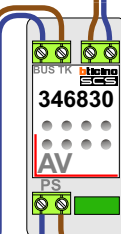

nokjes connectoren wijzen naar elkaar

Max. 50 meter

Max. 2 meter

N-waarde	Huisnummer
1	29
2	30
3	31
4	32
5	33
6	34
7	35
8	36
9	37
10	38
11	39
12	40
13	41
14	42
15	43
16	44
17	45
18	46
19	47
20	48
21	49
22	50