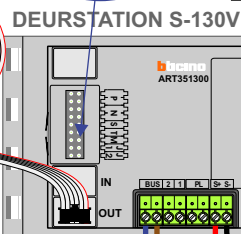

— = systeemkabel
Bij andere getwiste kabel 66% afstand!
Bij ongetwiste kabel max. 50 meter buitenpost naar videofoon.
UTP op aanvraag.

M-43
BUS
De aders moeten echt OP de connector doorgelust worden!

Max. 100 meter systeemkabel tot laatste videofoon