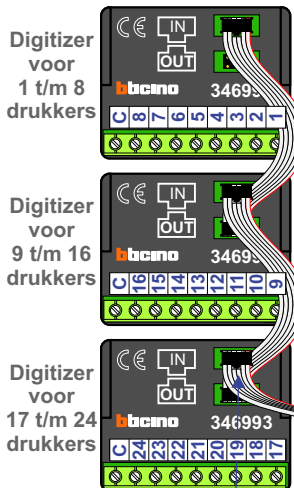

— = systeemkabel
Bij andere getwiste kabel 66% afstand!
Bij ongetwiste kabel max. 50 meter buitenpost naar videofoon.
UTP op aanvraag.

M-43
BUS
De aders moeten echt OP de connector doorgelust worden!

Max. 100 meter systeemkabel tot laatste videofoon

nokjes connectoren wijzen naar elkaar

Max. 50 meter

Max. 2 meter

N-waarde	Huisnummer
1	29
2	30
3	31
4	32
5	33
6	34
7	35
8	36
9	37
10	38
11	39
12	40
13	41
14	42
15	43
16	44
17	45
18	46
19	47
20	48
21	49
22	50