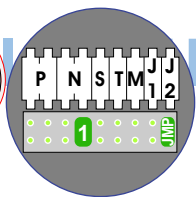

— = systeemkabel
Bij andere getwiste kabel 66% afstand!
Bij ongetwiste kabel max. 50 meter buitenpost naar videofoon.
UTP op aanvraag.

M-43
BUS
De aders moeten echt OP de connector doorgelust worden!

Max. 100 meter systeemkabel tot laatste videofoon