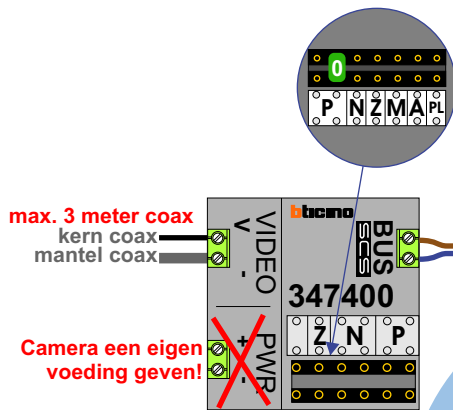

**— = systeemkabel**  
 Bij andere getwiste kabel 66% afstand!  
 Bij ongetwiste kabel max. 50 meter buitenpost naar videofoon.  
 UTP op aanvraag.

M-70M  
  
 De anders moeten echt **OP** de connector doorgelust worden!

Max. 100 meter systeemkabel tot laatste videofoon

nelec  
 INTERCOM MADE EASY