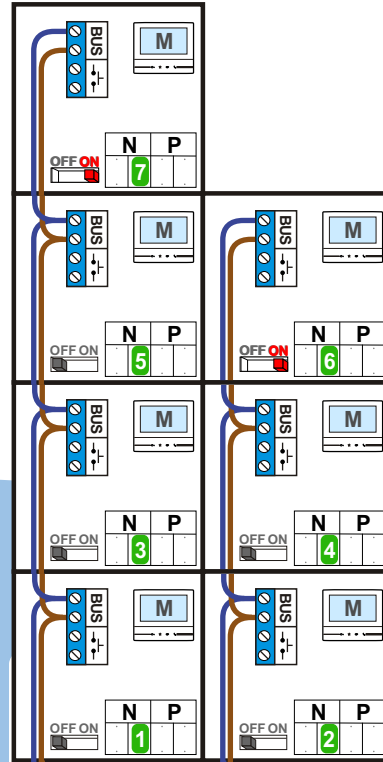

**— = systeemkabel**  
 Bij andere getwiste kabel 66% afstand!  
 Bij ongetwiste kabel max. 50 meter buitenpost naar videofoon.  
 UTP op aanvraag.

M-70M  
  
 De anders moeten echt **OP** de connector doorgelust worden!

Max. 100 meter systeemkabel tot laatste videofoon

nelec  
 INTERCOM MADE EASY