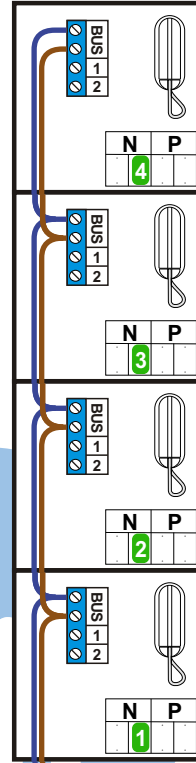

— = systeemkabel
 Bij kabel 2 x 1 mm²:
 180% afstand!
 Bij kabel 2 x 0,28 mm²:
 60% afstand!
 UTP op aanvraag.

Bij installaties zonder beeld maakt het niet uit hoe je de bus aansluit. De telefoons hoeven niet in serie en eindweerstand zijn niet nodig.

Max. 320 meter systeemkabel tot laatste deurtelefoon

DEURSTATION S-131A

12 Vdc opener

Max. 290 meter

nelec
INTERCOM MADE EASY