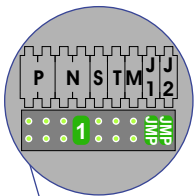

— = systeemkabel
 Bij kabel 2 x 1 mm²:
 180% afstand!
 Bij kabel 2 x 0,28 mm²:
 60% afstand!
 UTP op aanvraag.

Bij installaties zonder beeld maakt het niet uit hoe je de bus aansluit. De telefoons hoeven niet in serie en eindweerstand zijn niet nodig.

Max. 320 meter systeemkabel tot laatste deurtelefoon

DEURSTATION S-131A

12 Vdc opener

Max. 290 meter

nelec
INTERCOM MADE EASY