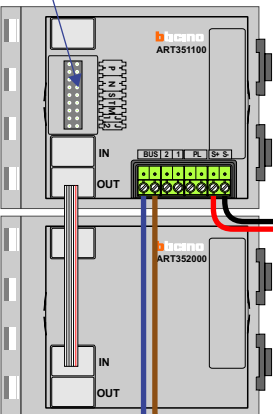

— = systeemkabel
 Bij kabel 2 x 1 mm²:
 180% afstand!
 Bij kabel 2 x 0,28 mm²:
 60% afstand!
 UTP op aanvraag.

Bij installaties zonder beeld maakt het niet uit hoe je de bus aansluit. De telefoons hoeven niet in serie en eindweerstand zijn niet nodig.

Max. 320 meter systeemkabel tot laatste deurtelefoon

DEURSTATION S-131A

12 Vdc opener

Max. 290 meter

nelec
INTERCOM MADE EASY