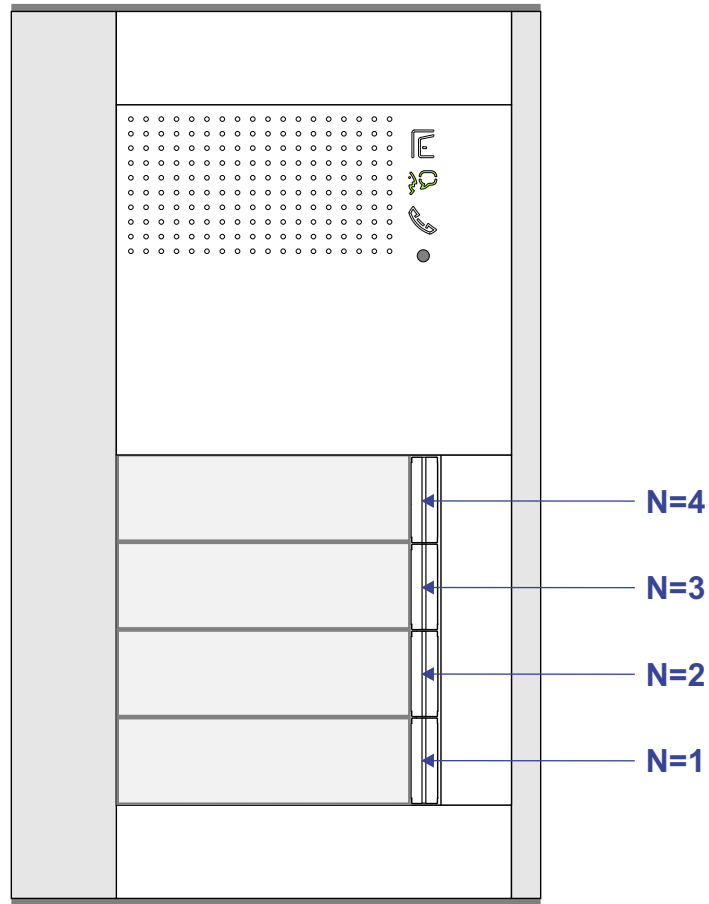

— = systeemkabel
 Bij kabel 2 x 1 mm²:
 180% afstand!
 Bij kabel 2 x 0,28 mm²:
 60% afstand!
 UTP op aanvraag.

Bij installaties zonder beeld maakt het niet uit hoe je de bus aansluit. De telefoons hoeven niet in serie en eindweerstand zijn niet nodig.

Max. 320 meter systeemkabel tot laatste deurtelefoon

DEURSTATION S-131A

12 Vdc opener

Max. 290 meter

nelec
INTERCOM MADE EASY