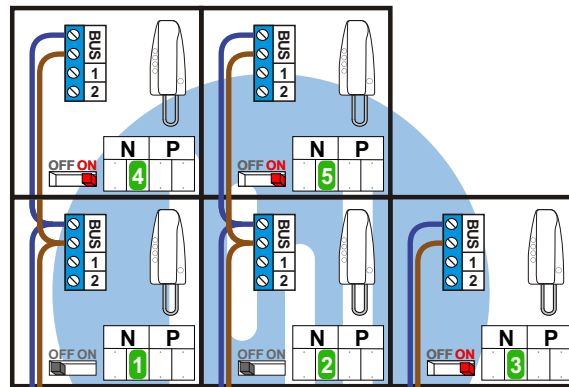

— = systeemkabel
 Bij kabel 2 x 1 mm²:
 180% afstand!
 Bij kabel 2 x 0,28 mm²:
 60% afstand!
 UTP op aanvraag.

Bij installaties zonder beeld maakt het niet uit *hoe* je de bus aansluit. De telefoons hoeven niet in serie en eindweerstand zijn niet nodig.

DEURSTATION S-131A

12 Vdc opener

Max. 290 meter

Max. 320 meter systeemkabel tot laatste deurtelefoon

nelec
INTERCOM MADE EASY