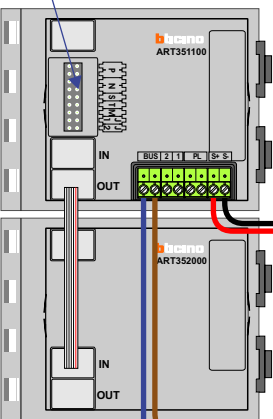

— = systeemkabel
 Bij kabel 2 x 1 mm²:
 180% afstand!
 Bij kabel 2 x 0,28 mm²:
 60% afstand!
 UTP op aanvraag.

Bij installaties zonder beeld maakt het niet uit *hoe* je de bus aansluit. De telefoons hoeven niet in serie en eindweerstand zijn niet nodig.

DEURSTATION S-131A

12 Vdc opener

Max. 290 meter

Max. 320 meter systeemkabel tot laatste deurtelefoon

nelec
INTERCOM MADE EASY