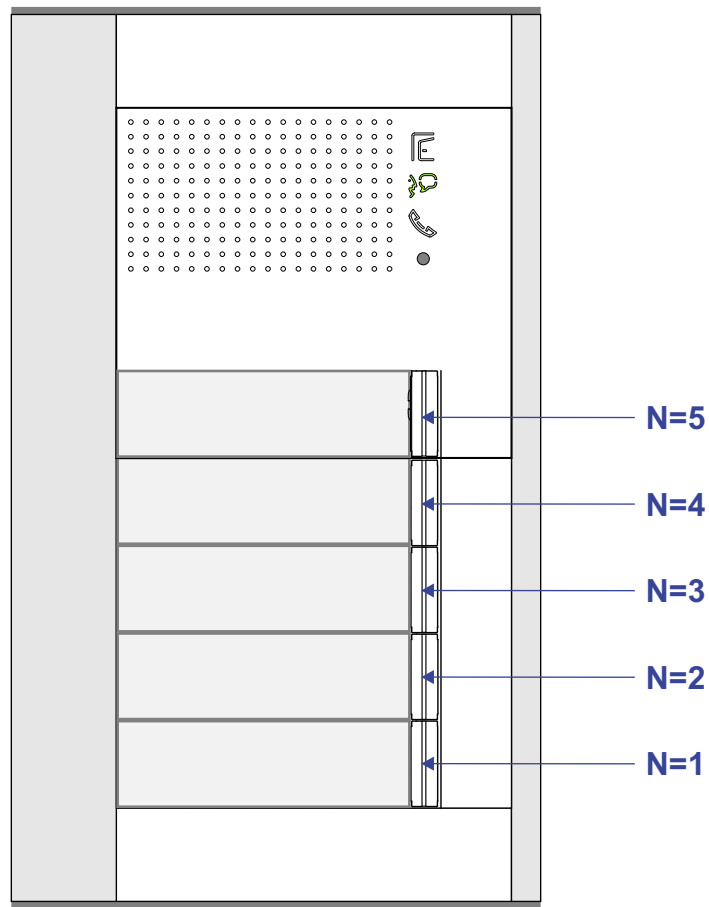

— = systeemkabel
 Bij kabel 2 x 1 mm²:
 180% afstand!
 Bij kabel 2 x 0,28 mm²:
 60% afstand!
 UTP op aanvraag.

Bij installaties zonder beeld maakt het niet uit *hoe* je de bus aansluit. De telefoons hoeven niet in serie en eindweerstand zijn niet nodig.

DEURSTATION S-131A

12 Vdc opener

Max. 290 meter

Max. 320 meter systeemkabel tot laatste deurtelefoon

nelec
INTERCOM MADE EASY