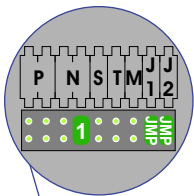

— = systeemkabel
 Bij kabel 2 x 1 mm²:
 180% afstand!
 Bij kabel 2 x 0,28 mm²:
 60% afstand!
 UTP op aanvraag.

Bij installaties zonder beeld maakt het niet uit *hoe* je de bus aansluit. De telefoons hoeven niet in serie en eindweerstand zijn niet nodig.

DEURSTATION S-131A

12 Vdc opener

Max. 290 meter

Max. 320 meter systeemkabel tot laatste deurtelefoon

nelec
INTERCOM MADE EASY