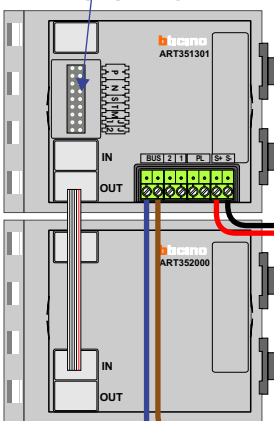

 = systeemkabel

Bij andere getwiste kabel 66% afstand!  
Bij ongetwiste kabel max. 50 meter buitenpost naar videofoon.  
UTP op aanvraag.

M-43

De aders moeten echt OP de connector doorgelust worden!

DEURSTATION

Pot.vrij contact tbv deuropener

Max. 50 meter

Max. 100 meter systeemkabel tot laatste videofoon

Max. 2 meter

nelec  
INTERCOM MADE EASY

nelec  
INTERCOM MADE EASY