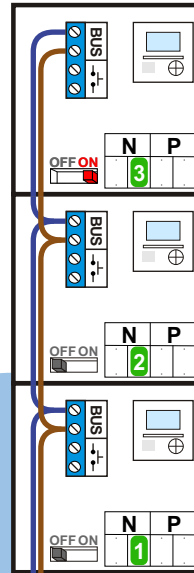

 = systeemkabel

Bij andere getwiste kabel 66% afstand!  
Bij ongetwiste kabel max. 50 meter buitenpost naar videofoon.  
UTP op aanvraag.

M-43

De aders moeten echt OP de connector doorgelust worden!

DEURSTATION

Pot.vrij contact tbv deuropener

Max. 50 meter

Max. 100 meter systeemkabel tot laatste videofoon

Max. 2 meter

nelec  
INTERCOM MADE EASY

nelec  
INTERCOM MADE EASY