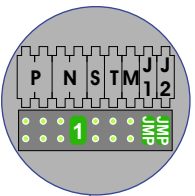

 = systeemkabel

Bij andere getwiste kabel 66% afstand!  
Bij ongetwiste kabel max. 50 meter buitenpost naar videofoon.  
UTP op aanvraag.

M-43

De aders moeten echt OP de connector doorgelust worden!

DEURSTATION

Pot.vrij contact tbv deuropener

Max. 50 meter

Max. 100 meter systeemkabel tot laatste videofoon

Max. 2 meter

nelec  
INTERCOM MADE EASY

nelec  
INTERCOM MADE EASY