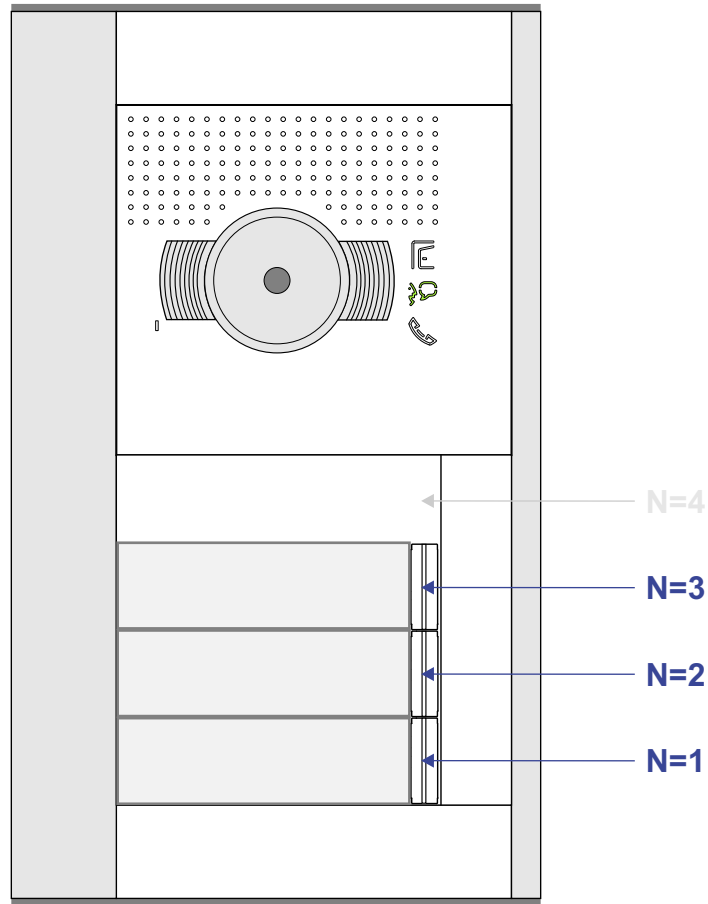

 = systeemkabel

Bij andere getwiste kabel 66% afstand!  
Bij ongetwiste kabel max. 50 meter buitenpost naar videofoon.  
UTP op aanvraag.

M-43

De aders moeten echt OP de connector doorgelust worden!

DEURSTATION

Pot.vrij contact tbv deuropener

Max. 50 meter

Max. 100 meter systeemkabel tot laatste videofoon

Max. 2 meter

nelec  
INTERCOM MADE EASY

nelec  
INTERCOM MADE EASY