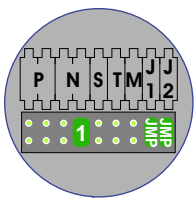

 = systeemkabel  
 Bij kabel 2 x 1 mm<sup>2</sup>:  
 180% afstand!  
 Bij kabel 2 x 0,28 mm<sup>2</sup>:  
 60% afstand!  
 UTP op aanvraag.

Bij installaties zonder beeld maakt het niet uit hoe je de bus aansluit. De telefoons hoeven niet in serie en eindweerstand zijn niet nodig.

Max. 320 meter systeemkabel tot laatste deurtelefoon

DEURSTATION S-131A

12 Vdc opener

Max. 290 meter

nelec  
INTERCOM MADE EASY

nelec  
INTERCOM MADE EASY