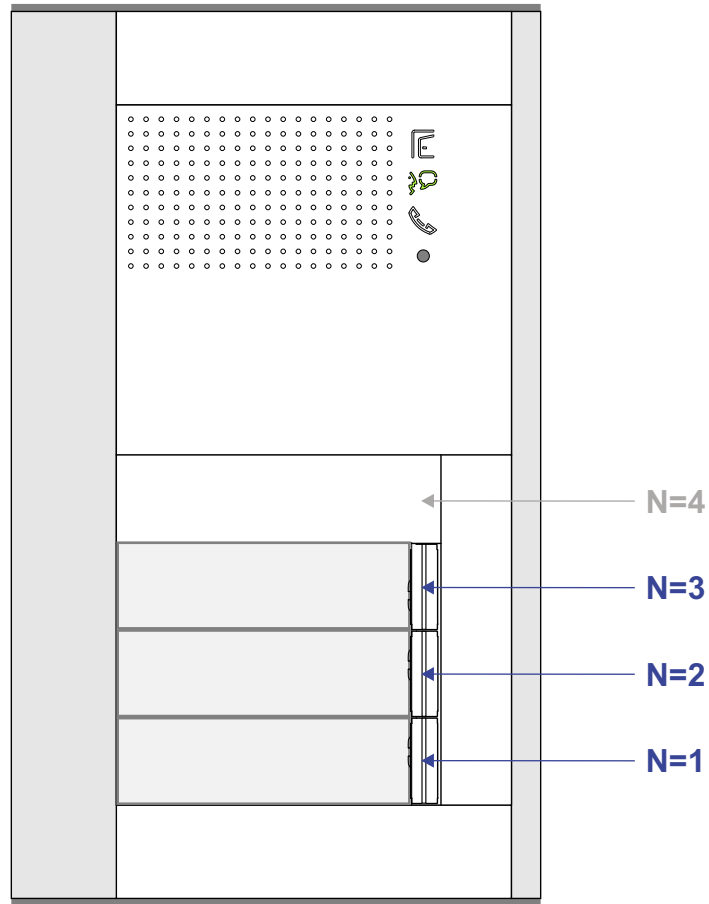

 = systeemkabel  
 Bij kabel 2 x 1 mm<sup>2</sup>:  
 180% afstand!  
 Bij kabel 2 x 0,28 mm<sup>2</sup>:  
 60% afstand!  
 UTP op aanvraag.

Bij installaties zonder beeld maakt het niet uit hoe je de bus aansluit. De telefoons hoeven niet in serie en eindweerstand zijn niet nodig.

Max. 320 meter systeemkabel tot laatste deurtelefoon

DEURSTATION S-131A

12 Vdc opener

Max. 290 meter

nelec  
INTERCOM MADE EASY

nelec  
INTERCOM MADE EASY