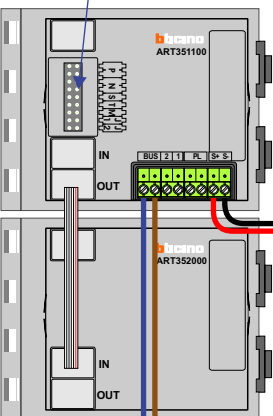

 = systeemkabel  
 Bij kabel 2 x 1 mm<sup>2</sup>:  
 180% afstand!  
 Bij kabel 2 x 0,28 mm<sup>2</sup>:  
 60% afstand!  
 UTP op aanvraag.

Bij installaties zonder beeld maakt het niet uit hoe je de bus aansluit. De telefoons hoeven niet in serie en eindweerstand zijn niet nodig.

Max. 320 meter systeemkabel tot laatste deurtelefoon

DEURSTATION S-131A

12 Vdc opener

Max. 290 meter

nelec  
INTERCOM MADE EASY

nelec  
INTERCOM MADE EASY