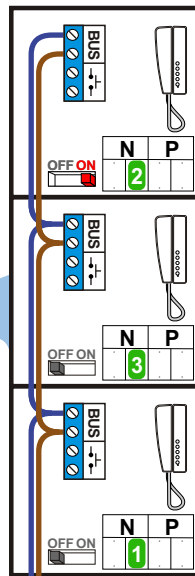

 = systeemkabel  
 Bij kabel 2 x 1 mm<sup>2</sup>:  
 180% afstand!  
 Bij kabel 2 x 0,28 mm<sup>2</sup>:  
 60% afstand!  
 UTP op aanvraag.

Bij installaties zonder beeld maakt het niet uit hoe je de bus aansluit. De telefoons hoeven niet in serie en eindweerstand zijn niet nodig.

Max. 320 meter systeemkabel tot laatste deurtelefoon

DEURSTATION S-131A

12 Vdc opener

Max. 290 meter

nelec  
INTERCOM MADE EASY

nelec  
INTERCOM MADE EASY