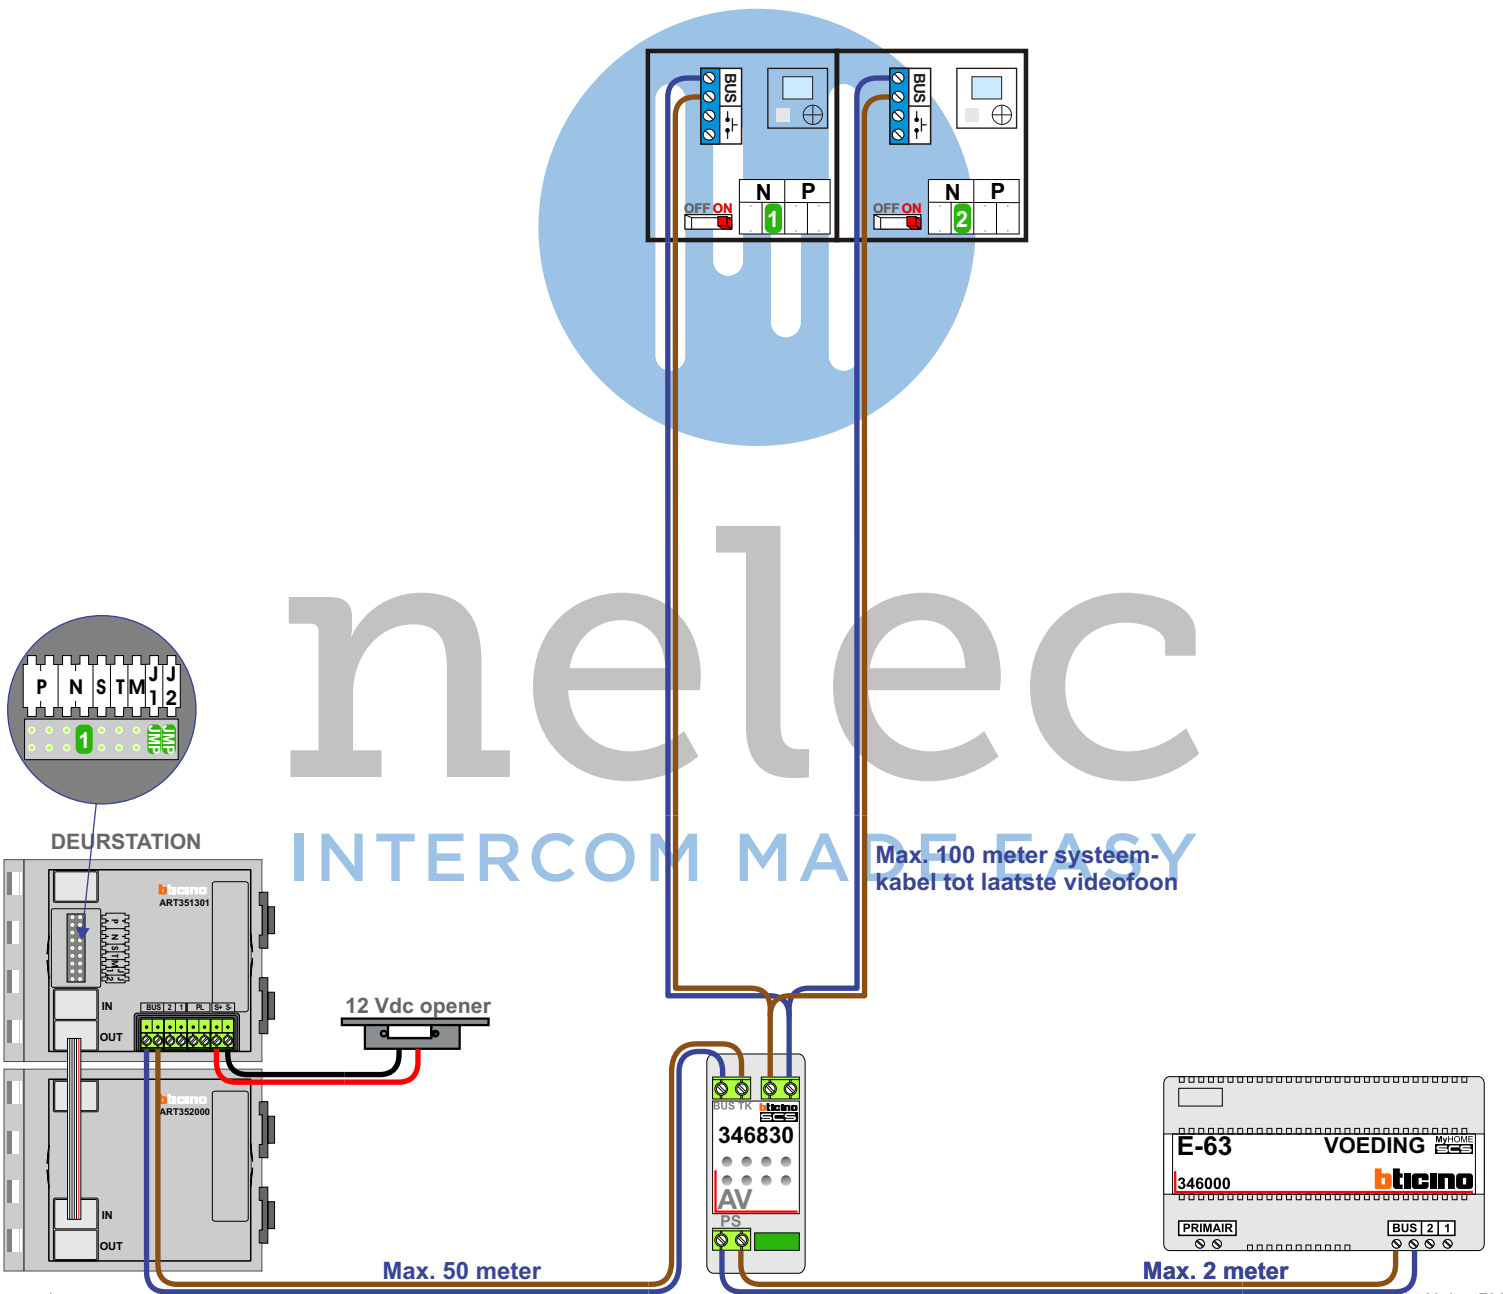

 = systeemkabel

Bij andere getwiste kabel 66% afstand!  
Bij ongetwiste kabel max. 50 meter buitenpost naar videofoon.

M-40

De aders moeten echt **OP** de connector doorgelust worden!

nelec  
INTERCOM MADE EASY