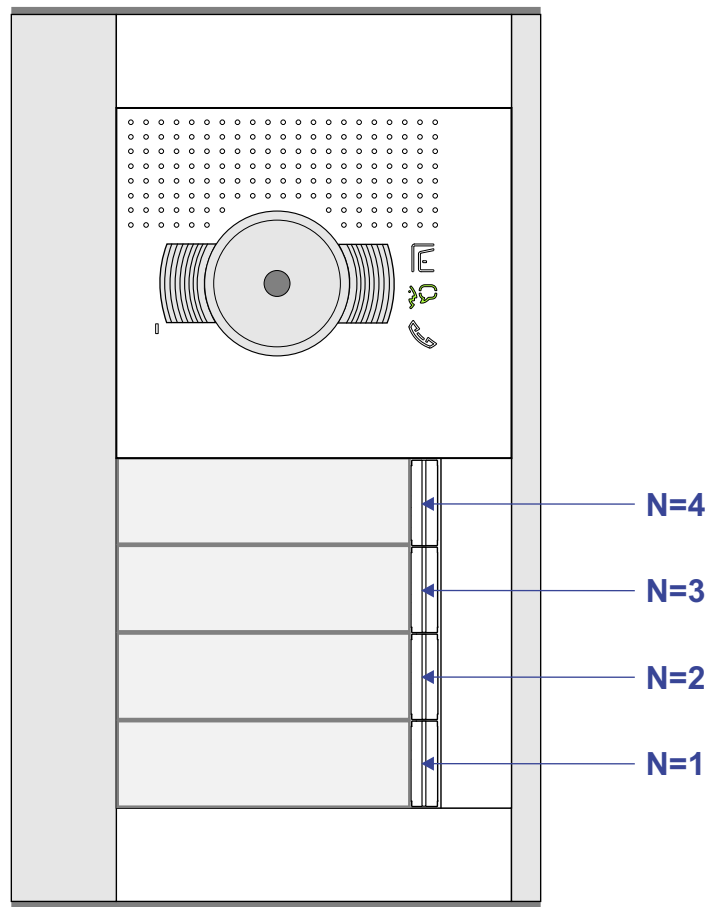

 = systeemkabel

Bij andere getwiste kabel 66% afstand!  
Bij ongetwiste kabel max. 50 meter buitenpost naar videofoon.

M-40

De aders moeten echt **OP** de connector doorgelust worden!

nelec  
INTERCOM MADE EASY