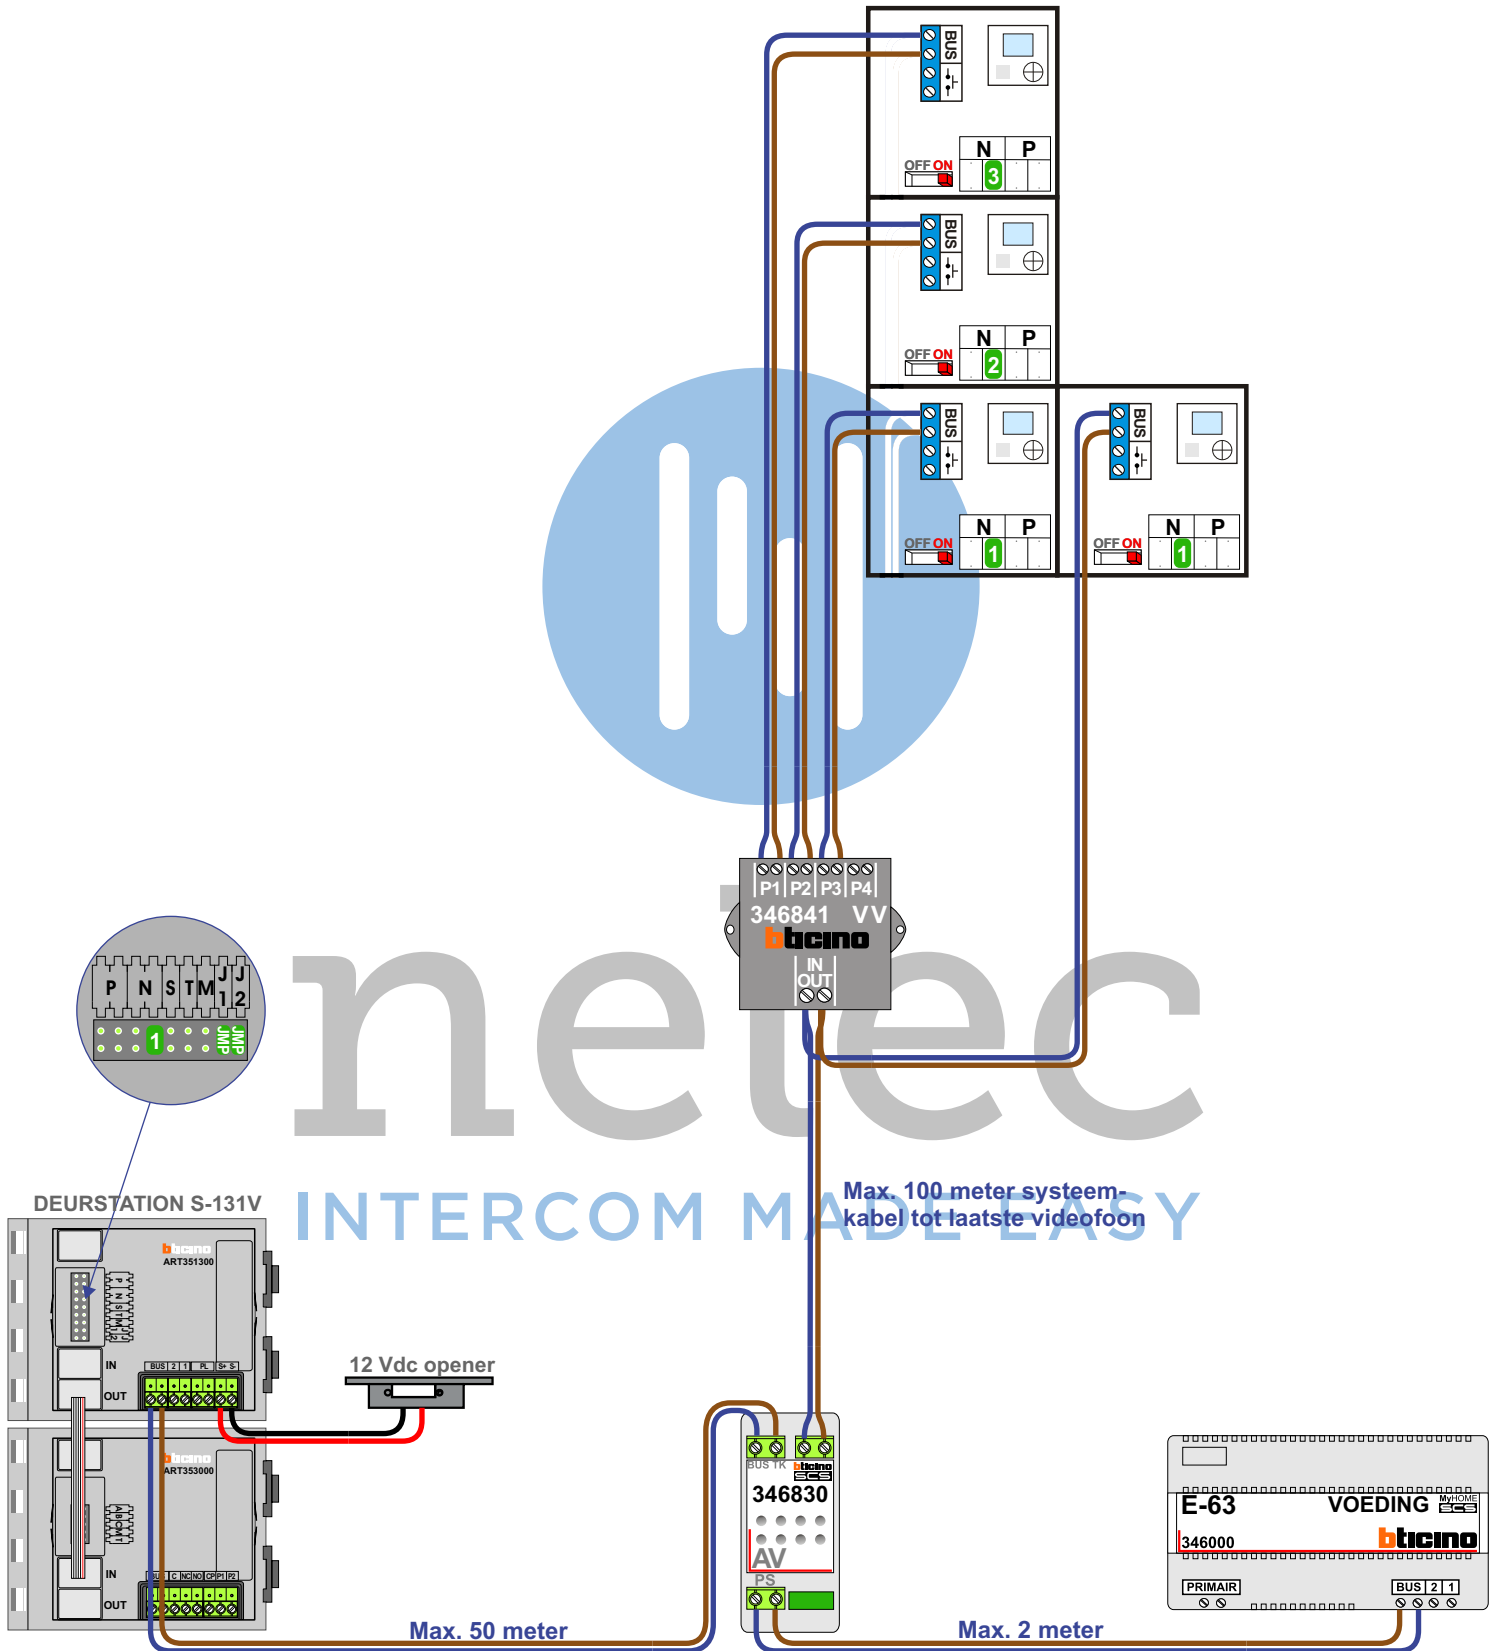

— = systeemkabel
 Bij andere getwiste kabel 66% afstand!
 Bij ongetwiste kabel max. 50 meter buitenpost naar videofoon.
 UTP op aanvraag.

nelec
INTERCOM MADE EASY