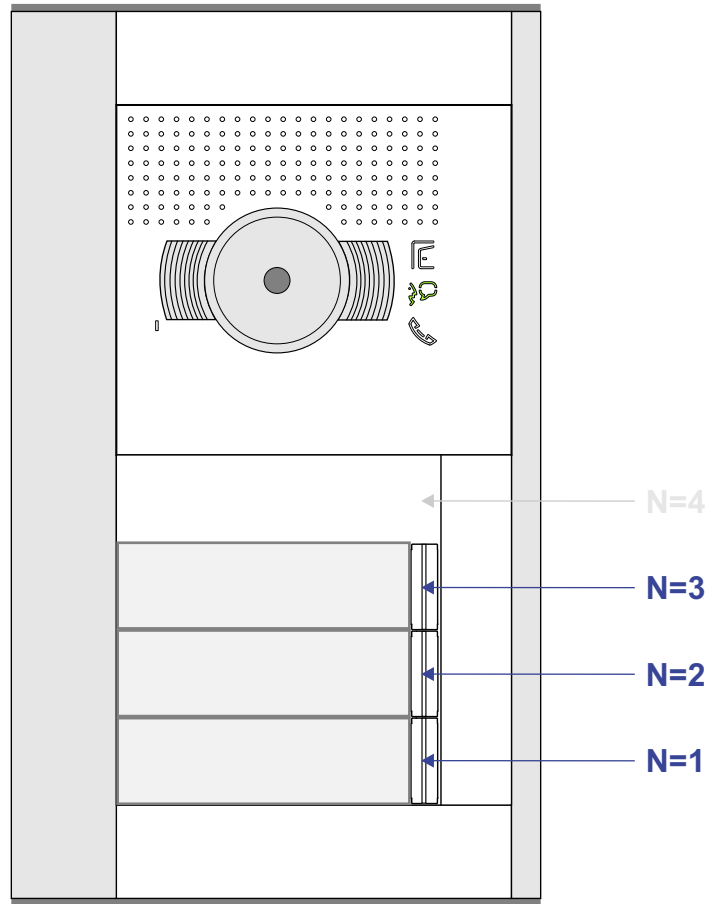

— = systeemkabel
 Bij andere getwiste kabel 66% afstand!
 Bij ongetwiste kabel max. 50 meter buitenpost naar videofoon.
 UTP op aanvraag.

nelec
INTERCOM MADE EASY