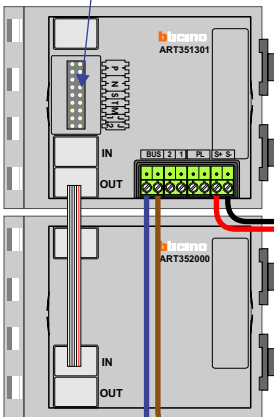

 = systeemkabel

Bij andere getwiste kabel 66% afstand!
Bij ongetwiste kabel max. 50 meter buitenpost naar videofoon.
UTP op aanvraag.

M-40

De aders moeten echt **OP** de connector doorgelust worden!

DEURSTATION S-131V

12 Vdc opener

Max. 50 meter

Max. 100 meter systeemkabel tot laatste videofoon

Max. 2 meter

nelec
INTERCOM MADE EASY

nelec
INTERCOM MADE EASY