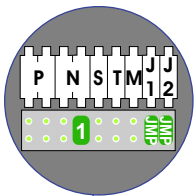

 = systeemkabel

Bij andere getwiste kabel 66% afstand!
Bij ongetwiste kabel max. 50 meter buitenpost naar videofoon.
UTP op aanvraag.

M-40

De aders moeten echt **OP** de connector doorgelust worden!

DEURSTATION S-131V

12 Vdc opener

Max. 50 meter

Max. 100 meter systeemkabel tot laatste videofoon

Max. 2 meter

nelec
INTERCOM MADE EASY

nelec
INTERCOM MADE EASY