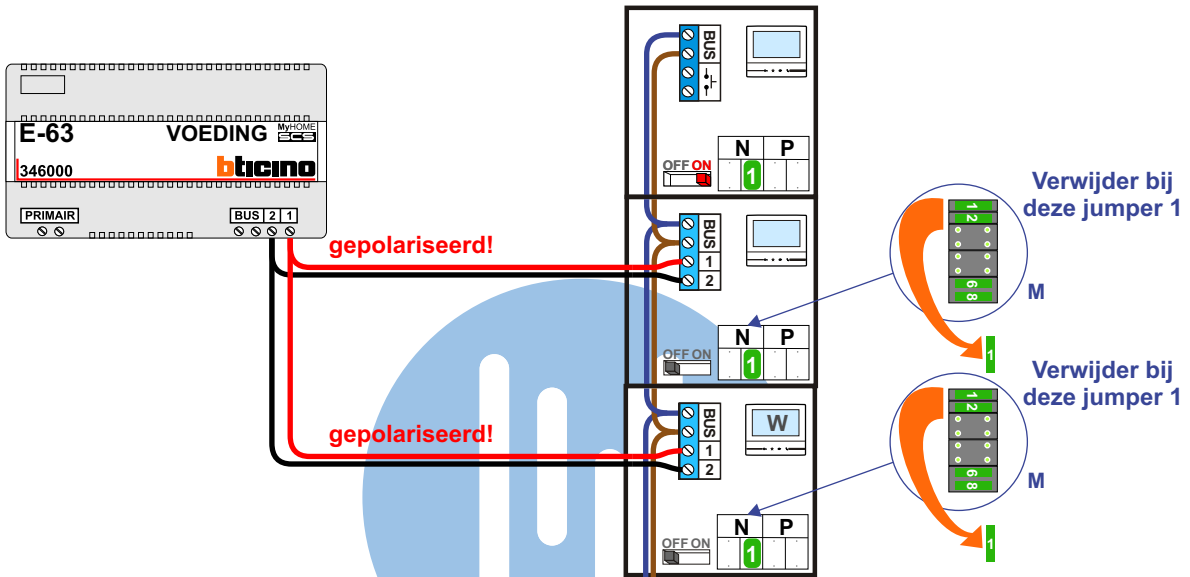

— = systeemkabel
 Bij andere getwiste kabel 66% afstand!
 Bij ongetwiste kabel max. 50 meter buitenpost naar videofoon.
 UTP op aanvraag.

M-70 M-70W

 De anders moeten echt **OP** de connector doorgelust worden!

Max. 100 meter systeemkabel tot laatste videofoon

Max. 50 meter

Max. 2 meter