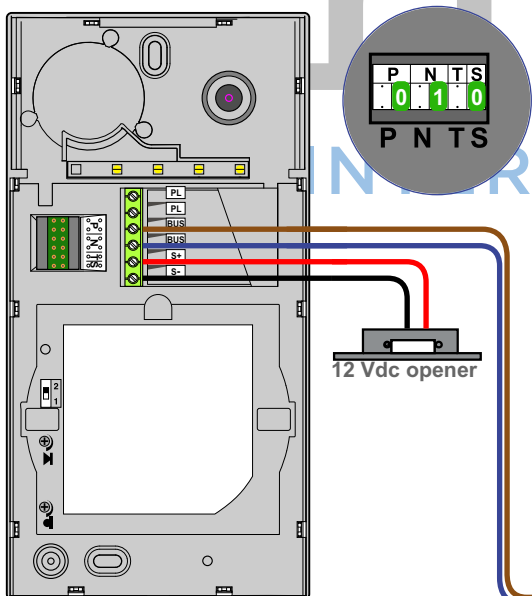

— = systeemkabel
 Bij andere getwiste kabel 66% afstand!
 Bij ongetwiste kabel max. 50 meter buitenpost naar videofoon.
 UTP op aanvraag.

M-70 M-70W

 De anders moeten echt **OP** de connector doorgelust worden!

Max. 100 meter systeemkabel tot laatste videofoon

Max. 50 meter

Max. 2 meter