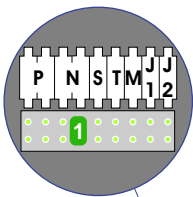

— = systeemkabel
 Bij kabel 2 x 1 mm²:
180% afstand!
 Bij kabel 2 x 0,28 mm²:
60% afstand!
 UTP op aanvraag.

Optionele drukknoppen
t.b.v. deur openen

Pot.vrij contact
tbv deuropener

Optionele drukknoppen
t.b.v. deur openen

Pot.vrij contact
tbv deuropener

gepolariseerd

Max. 50 meter

Max. 100 meter systeemkabel tot laatste videofoon

Max. 2 meter

N-waarde	Huisnummer
1	124
2	126
3	128
4	130
5	132
6	134
7	136
8	138
9	140
10	142
11	144
12	146
13	148
14	150
15	152
16	154
17	156
18	158
19	160
20	162
21	164
22	166
23	168
24	170
25	172
26	174