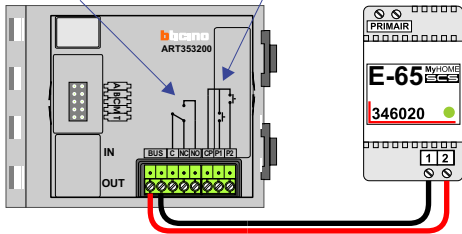

— = systeemkabel
 Bij kabel 2 x 1 mm²:
180% afstand!
 Bij kabel 2 x 0,28 mm²:
60% afstand!
 UTP op aanvraag.

Optionele drukknoppen
t.b.v. deur openen

Pot.vrij contact
tbv deuropener

Optionele drukknoppen
t.b.v. deur openen

Pot.vrij contact
tbv deuropener

gepolariseerd

Max. 50 meter

Max. 100 meter systeemkabel tot laatste videofoon

Max. 2 meter

N-waarde	Huisnummer
1	124
2	126
3	128
4	130
5	132
6	134
7	136
8	138
9	140
10	142
11	144
12	146
13	148
14	150
15	152
16	154
17	156
18	158
19	160
20	162
21	164
22	166
23	168
24	170
25	172
26	174