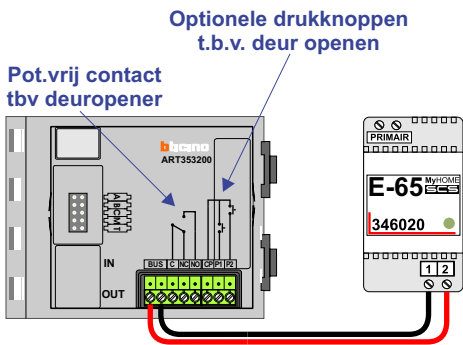

— = systeemkabel
 Bij kabel 2 x 1 mm²:
 180% afstand!
 Bij kabel 2 x 0,28 mm²:
 60% afstand!
 UTP op aanvraag.

Max. 100 meter systeemkabel tot laatste videofoon

Max. 50 meter

Max. 2 meter

N-waarde	Huisnummer
1	124
2	126
3	128
4	130
5	132
6	134
7	136
8	138
9	140
10	142
11	144
12	146
13	148
14	150
15	152
16	154
17	156
18	158
19	160
20	162
21	164
22	166
23	168
24	170
25	172
26	174

nelec
INTERCOM MADE EASY