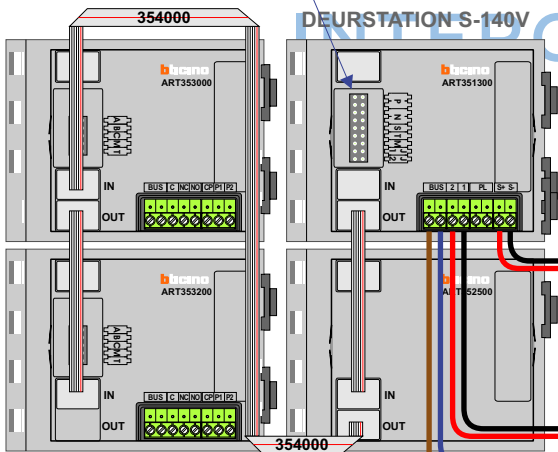

— = systeemkabel
 Bij kabel 2 x 1 mm²:
 180% afstand!
 Bij kabel 2 x 0,28 mm²:
 60% afstand!
 UTP op aanvraag.

Max. 100 meter systeemkabel tot laatste videofoon

Max. 50 meter

Max. 2 meter

N-waarde	Huisnummer
1	124
2	126
3	128
4	130
5	132
6	134
7	136
8	138
9	140
10	142
11	144
12	146
13	148
14	150
15	152
16	154
17	156
18	158
19	160
20	162
21	164
22	166
23	168
24	170
25	172
26	174

nelec
INTERCOM MADE EASY