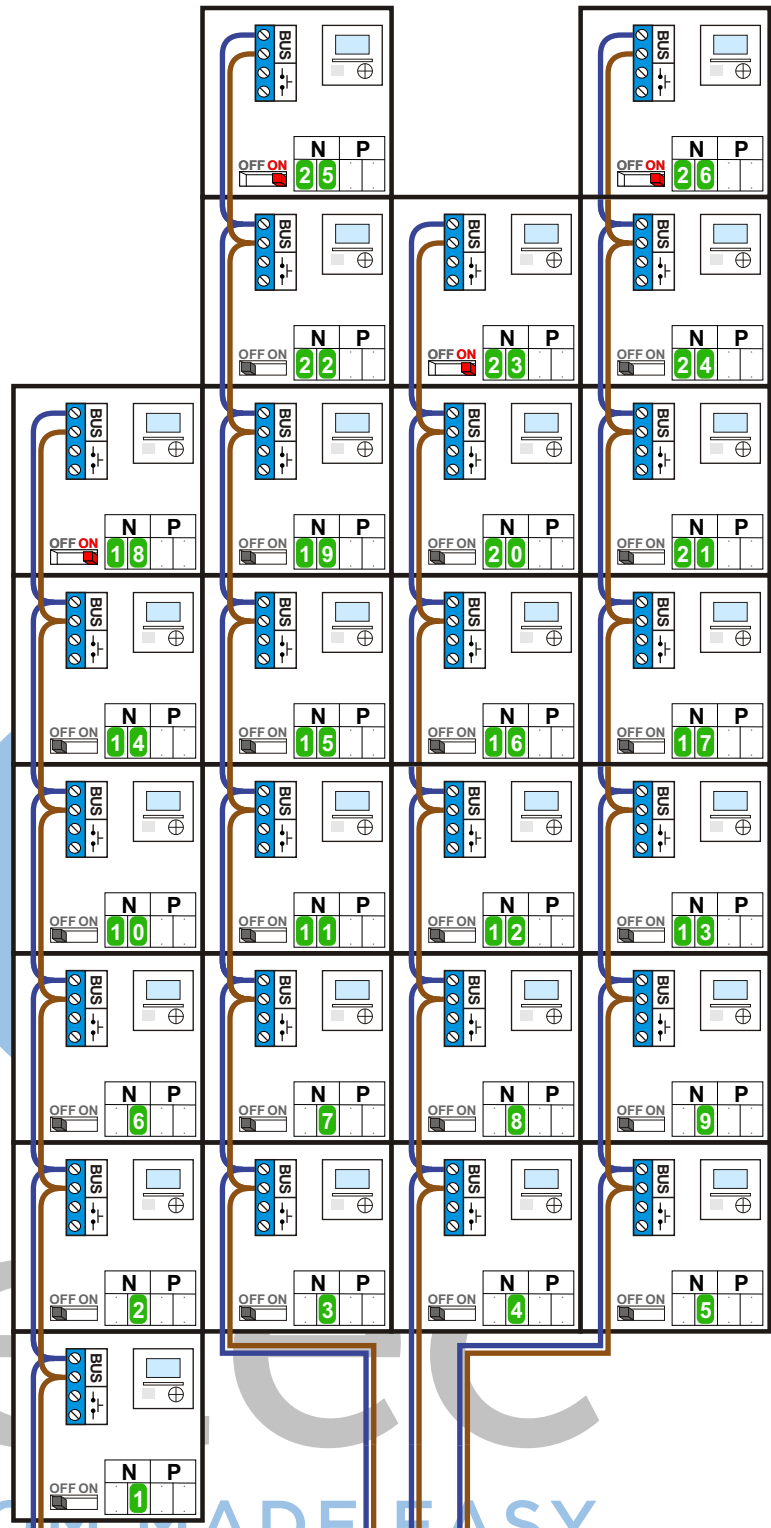

— = systeemkabel
 Bij kabel 2 x 1 mm²:
 180% afstand!
 Bij kabel 2 x 0,28 mm²:
 60% afstand!
 UTP op aanvraag.

Max. 100 meter systeemkabel tot laatste videofoon

Max. 50 meter

Max. 2 meter

N-waarde	Huisnummer
1	124
2	126
3	128
4	130
5	132
6	134
7	136
8	138
9	140
10	142
11	144
12	146
13	148
14	150
15	152
16	154
17	156
18	158
19	160
20	162
21	164
22	166
23	168
24	170
25	172
26	174

nelec
INTERCOM MADE EASY