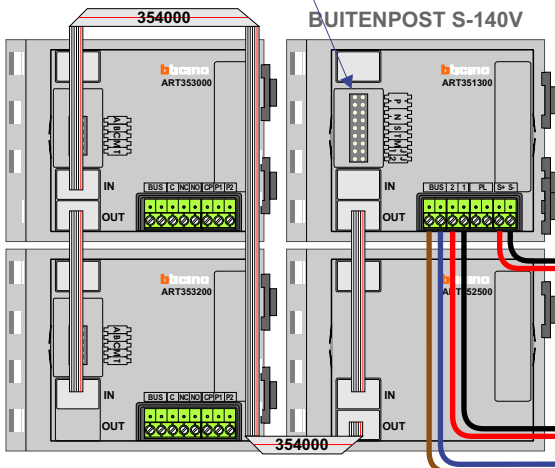

— = systeemkabel
 Bij kabel 2 x 1 mm²:
180% afstand!
 Bij kabel 2 x 0,28 mm²:
60% afstand!
 UTP op aanvraag.

Optionele drukknoppen
t.b.v. deur openen

Pot.vrij contact
tbv deuropener

Optionele drukknoppen
t.b.v. deur openen

Pot.vrij contact
tbv deuropener

gepolariseerd

Max. 50 meter

Max. 100 meter systeemkabel tot laatste videofoon

Max. 2 meter

N-waarde	Huisnummer
1	124
2	126
3	128
4	130
5	132
6	134
7	136
8	138
9	140
10	142
11	144
12	146
13	148
14	150
15	152
16	154
17	156
18	158
19	160
20	162
21	164
22	166
23	168
24	170
25	172
26	174