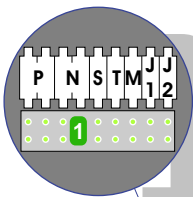

— = systeemkabel
 Bij kabel 2 x 1 mm²:
 180% afstand!
 Bij kabel 2 x 0,28 mm²:
 60% afstand!
 UTP op aanvraag.

Max. 100 meter systeemkabel tot laatste videofoon

Max. 50 meter

Max. 2 meter

N-waarde	Huisnummer
1	124
2	126
3	128
4	130
5	132
6	134
7	136
8	138
9	140
10	142
11	144
12	146
13	148
14	150
15	152
16	154
17	156
18	158
19	160
20	162
21	164
22	166
23	168
24	170
25	172
26	174