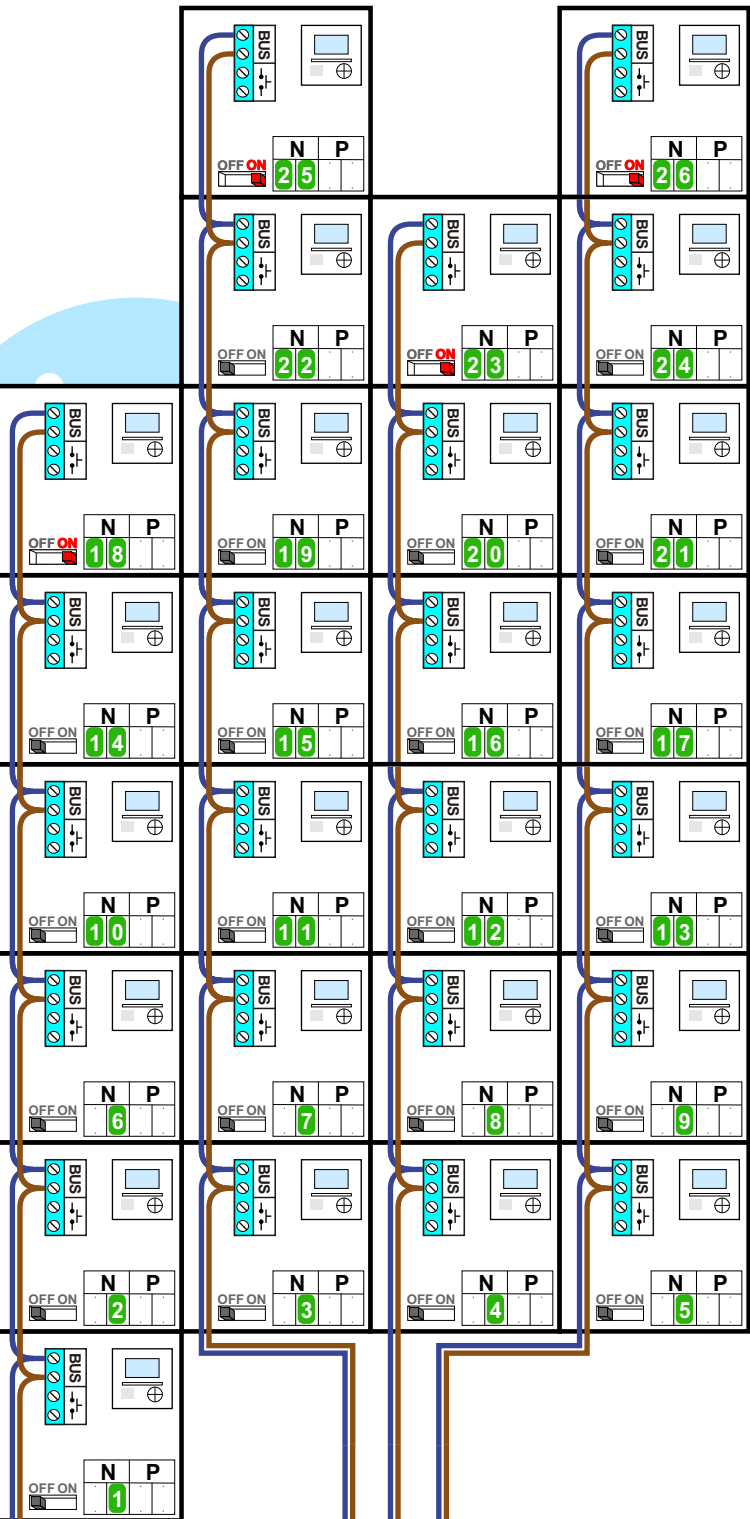

— = systeemkabel
 Bij kabel 2 x 1 mm²:
180% afstand!
 Bij kabel 2 x 0,28 mm²:
60% afstand!
 UTP op aanvraag.

Optionele drukknoppen
t.b.v. deur openen

Pot.vrij contact
tbv deuropener

Optionele drukknoppen
t.b.v. deur openen

Pot.vrij contact
tbv deuropener

gepolariseerd

Max. 50 meter

Max. 100 meter systeemkabel tot laatste videofoon

Max. 2 meter

N-waarde	Huisnummer
1	124
2	126
3	128
4	130
5	132
6	134
7	136
8	138
9	140
10	142
11	144
12	146
13	148
14	150
15	152
16	154
17	156
18	158
19	160
20	162
21	164
22	166
23	168
24	170
25	172
26	174