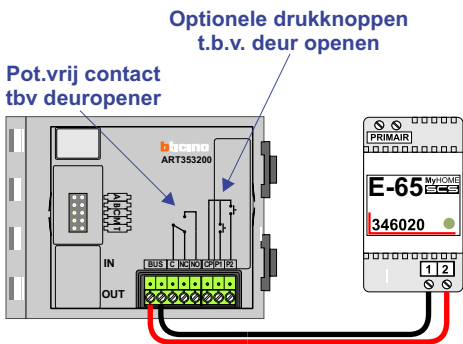

— = systeemkabel
 Bij kabel 2 x 1 mm²:
 180% afstand!
 Bij kabel 2 x 0,28 mm²:
 60% afstand!
 UTP op aanvraag.

Max. 100 meter systeemkabel tot laatste videofoon

Max. 50 meter

Max. 2 meter

N-waarde	Huisnummer
1	124
2	126
3	128
4	130
5	132
6	134
7	136
8	138
9	140
10	142
11	144
12	146
13	148
14	150
15	152
16	154
17	156
18	158
19	160
20	162
21	164
22	166
23	168
24	170
25	172
26	174

nelec
INTERCOM MADE EASY