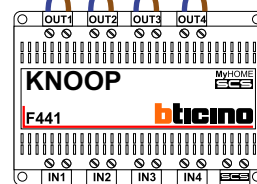

— = systeemkabel
 Bij kabel 2 x 1 mm²:
180% afstand!
 Bij kabel 2 x 0,28 mm²:
60% afstand!
 UTP op aanvraag.

Optionele drukknoppen
t.b.v. deur openen

Pot.vrij contact
tbv deuropener

Optionele drukknoppen
t.b.v. deur openen

Pot.vrij contact
tbv deuropener

gepolariseerd

Max. 50 meter

Max. 100 meter systeemkabel tot laatste videofoon

Max. 2 meter

N-waarde	Huisnummer
1	124
2	126
3	128
4	130
5	132
6	134
7	136
8	138
9	140
10	142
11	144
12	146
13	148
14	150
15	152
16	154
17	156
18	158
19	160
20	162
21	164
22	166
23	168
24	170
25	172
26	174