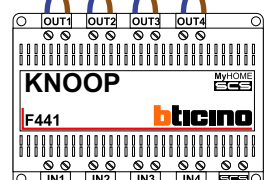

— = systeemkabel
 Bij kabel 2 x 1 mm²:
 180% afstand!
 Bij kabel 2 x 0,28 mm²:
 60% afstand!
 UTP op aanvraag.

Max. 100 meter systeemkabel tot laatste videofoon

Max. 50 meter

Max. 2 meter

N-waarde	Huisnummer
1	124
2	126
3	128
4	130
5	132
6	134
7	136
8	138
9	140
10	142
11	144
12	146
13	148
14	150
15	152
16	154
17	156
18	158
19	160
20	162
21	164
22	166
23	168
24	170
25	172
26	174