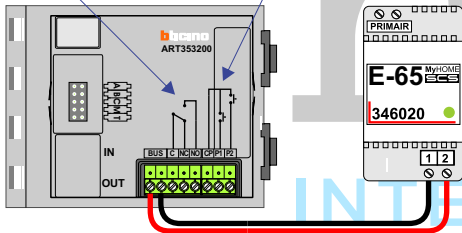

— = systeemkabel
 Bij kabel 2 x 1 mm²:
180% afstand!
 Bij kabel 2 x 0,28 mm²:
60% afstand!
 UTP op aanvraag.

Optionele drukknoppen
t.b.v. deur openen

Pot.vrij contact
tbv deuropener

Optionele drukknoppen
t.b.v. deur openen

Pot.vrij contact
tbv deuropener

gepolariseerd

Max. 50 meter

Max. 100 meter systeemkabel tot laatste videofoon

Max. 2 meter

N-waarde	Huisnummer
1	124
2	126
3	128
4	130
5	132
6	134
7	136
8	138
9	140
10	142
11	144
12	146
13	148
14	150
15	152
16	154
17	156
18	158
19	160
20	162
21	164
22	166
23	168
24	170
25	172
26	174