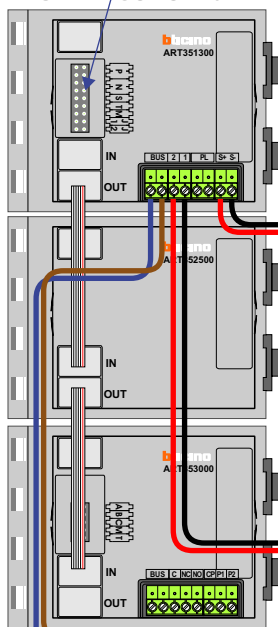

— = systeemkabel

Bij andere getwiste kabel **66%** afstand!
Bij ongetwiste kabel **max. 50 meter** buitenpost naar videofoon.
UTP op aanvraag.

Naar pagina 2

BUITENPOST S-140V

Pot.vrij contact tbv deuropener

Max. 50 meter

Max. 90 meter systeemkabel tot laatste videofoon

Max. 2 meter

Van pagina 1

N-waarde	Huisnummer
1	178
2	180
3	182
4	184
5	186
6	188
7	190
8	192
9	194
10	196
11	198
12	200
13	202
14	204
15	206
16	208
17	210
18	212
19	214
20	216
21	218
22	220
23	222
24	224
25	226
26	228
27	230
28	232
29	234
30	236
31	238
32	240
33	242
34	244
35	246
36	248
37	250
38	252
39	254
40	256
41	258
42	260
43	262
44	264
45	266
46	268
47	270
48	272