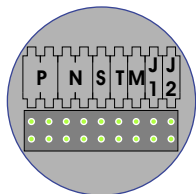

— = systeemkabel

Bij andere getwiste kabel **66%** afstand!
Bij ongetwiste kabel **max. 50 meter** buitenpost naar videofoon.
UTP op aanvraag.

Naar pagina 2

BUITENPOST S-140V

Pot.vrij contact tbv deuropener

Max. 50 meter

Max. 90 meter systeemkabel tot laatste videofoon

Max. 2 meter

Van pagina 1

N-waarde	Huisnummer
1	178
2	180
3	182
4	184
5	186
6	188
7	190
8	192
9	194
10	196
11	198
12	200
13	202
14	204
15	206
16	208
17	210
18	212
19	214
20	216
21	218
22	220
23	222
24	224
25	226
26	228
27	230
28	232
29	234
30	236
31	238
32	240
33	242
34	244
35	246
36	248
37	250
38	252
39	254
40	256
41	258
42	260
43	262
44	264
45	266
46	268
47	270
48	272