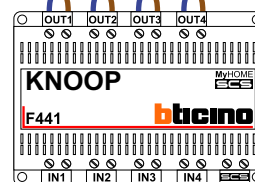

Max. 50 meter

Max. 90 meter systeemkabel tot laatste videofoon

Max. 2 meter

Van pagina 1

N-waarde	Huisnummer
1	178
2	180
3	182
4	184
5	186
6	188
7	190
8	192
9	194
10	196
11	198
12	200
13	202
14	204
15	206
16	208
17	210
18	212
19	214
20	216
21	218
22	220
23	222
24	224
25	226
26	228
27	230
28	232
29	234
30	236
31	238
32	240
33	242
34	244
35	246
36	248
37	250
38	252
39	254
40	256
41	258
42	260
43	262
44	264
45	266
46	268
47	270
48	272