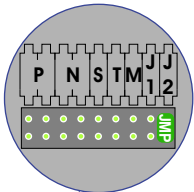

— = systeemkabel
Bij andere getwiste kabel **66%** afstand!
Bij ongetwiste kabel **max. 50 meter** buitenpost naar videofoon.
UTP op aanvraag.

VideoVerdeler

De aders moeten **echt OP de klemmen** doorgelust worden!

INTERCOM MADE EASY

Max. 100 meter systeemkabel tot laatste videofoon

N-waarde	Huisnummer
1	61
2	63
3	65
4	67
5	69
6	71
7	73
8	75
9	77
10	79
11	81
12	83
13	85
14	87
15	89
16	91
17	93
18	95
19	97
20	99
21	101
22	103
23	105