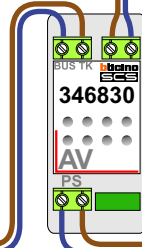

INTERCOM MADE EASY

Max. 100 meter systeemkabel tot laatste videofoon

N-waarde	Huisnummer
1	61
2	63
3	65
4	67
5	69
6	71
7	73
8	75
9	77
10	79
11	81
12	83
13	85
14	87
15	89
16	91
17	93
18	95
19	97
20	99
21	101
22	103
23	105