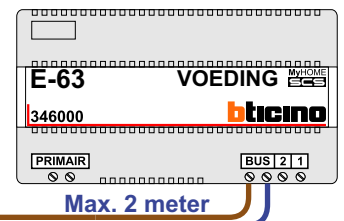

— = systeemkabel
Bij andere getwiste kabel **66%** afstand!
Bij ongetwiste kabel **max. 50 meter** buitenpost naar videofoon.
UTP op aanvraag.

VideoVerdeler

De aders moeten **echt OP de klemmen** doorgelust worden!

INTERCOM MADE EASY

Max. 100 meter systeemkabel tot laatste videofoon

N-waarde	Huisnummer
1	61
2	63
3	65
4	67
5	69
6	71
7	73
8	75
9	77
10	79
11	81
12	83
13	85
14	87
15	89
16	91
17	93
18	95
19	97
20	99
21	101
22	103
23	105