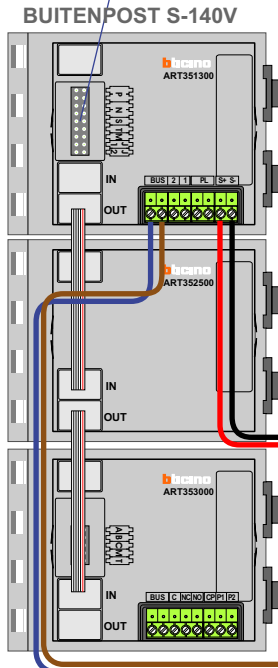

— = systeemkabel
Bij andere getwiste kabel **66%** afstand!
Bij ongetwiste kabel **max. 50 meter** buitenpost naar videofoon.
UTP op aanvraag.

VideoVerdeler

De aders moeten **echt OP de klemmen** doorgelust worden!

INTERCOM MADE EASY

Max. 100 meter systeemkabel tot laatste videofoon

N-waarde	Huisnummer
1	61
2	63
3	65
4	67
5	69
6	71
7	73
8	75
9	77
10	79
11	81
12	83
13	85
14	87
15	89
16	91
17	93
18	95
19	97
20	99
21	101
22	103
23	105