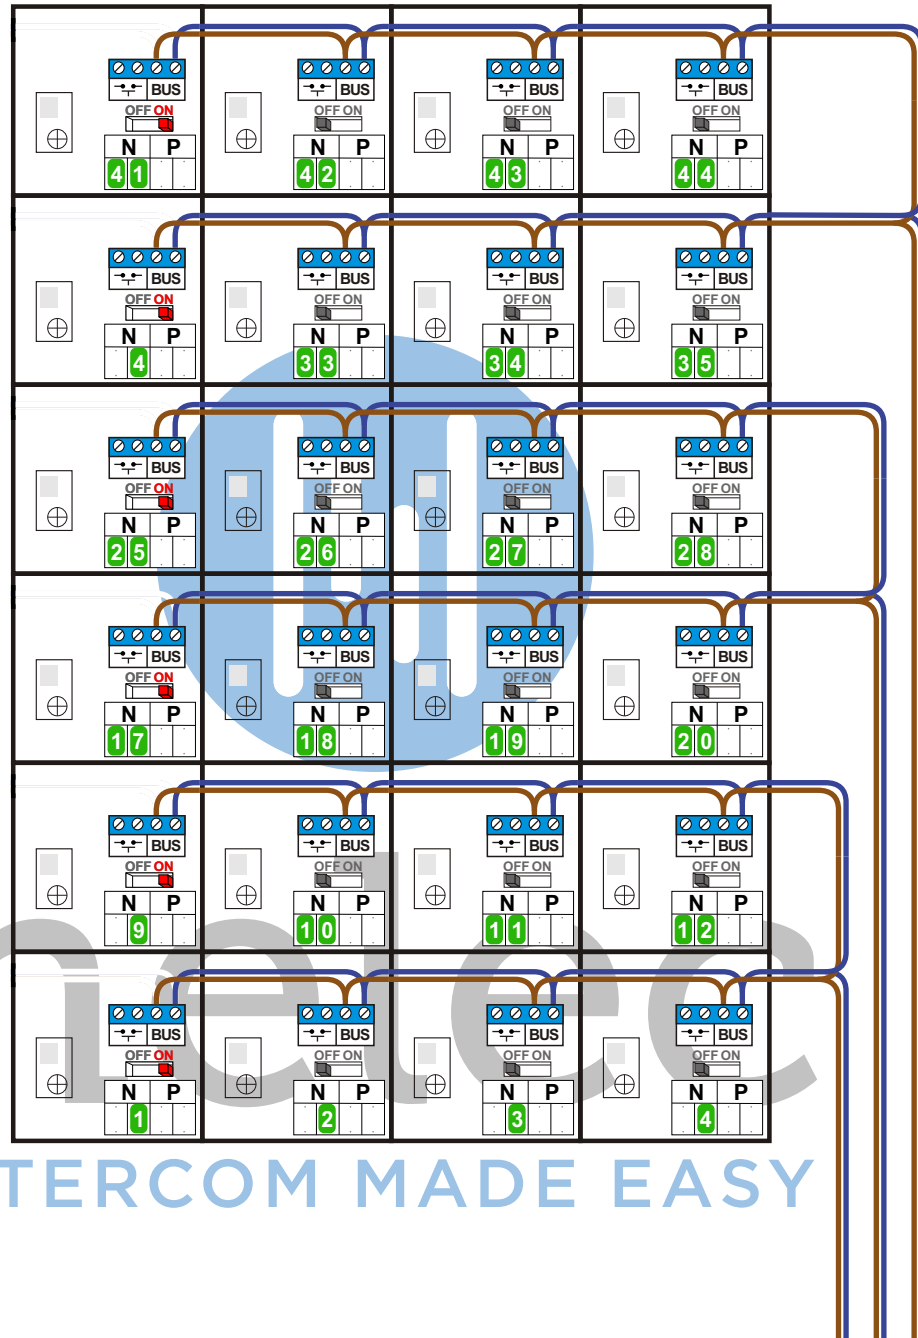

— = systeemkabel
 Bij andere getwiste kabel 66% afstand!
 Bij ongetwiste kabel max. 50 meter buitenpost naar videofoon.
 UTP op aanvraag.

N-waarde 1 t/m 24

N-waarde 25 t/m 48

Naar pag. 2 Naar pag. 3

Bij installaties zonder beeld maakt het niet uit hoe je de bus aansluit. De telefoons hoeven niet in serie en eindweerstand zijn niet nodig.

INTERCOM MADE EASY

Bij installaties zonder beeld maakt het niet uit hoe je de bus aansluit. De telefoons hoeven niet in serie en eindweerstand zijn niet nodig.

Van pagina 1

INTERCOM MADE EASY

N-waarde	Huisnummer	Switch ON
1	6	X
2	7	
3	8	
4	9	
5	10	
6	11	
7	12	
8	13	X
9	14	X
10	15	
11	16	
12	17	
13	18	
14	19	
15	20	
16	21	X
17	22	X
18	23	
19	24	
20	25	
21	26	
22	27	
23	28	
24	29	X
25	30	X
26	31	
27	32	
28	33	
29	34	
30	35	
31	36	
32	37	X
33	38	X
34	39	
35	40	
36	41	
37	42	
38	43	
39	44	
40	45	X
41	46	X
42	47	
43	48	
44	49	
45	50	
46	51	
47	52	
48	53	X

nelec
INTERCOM MADE EASY