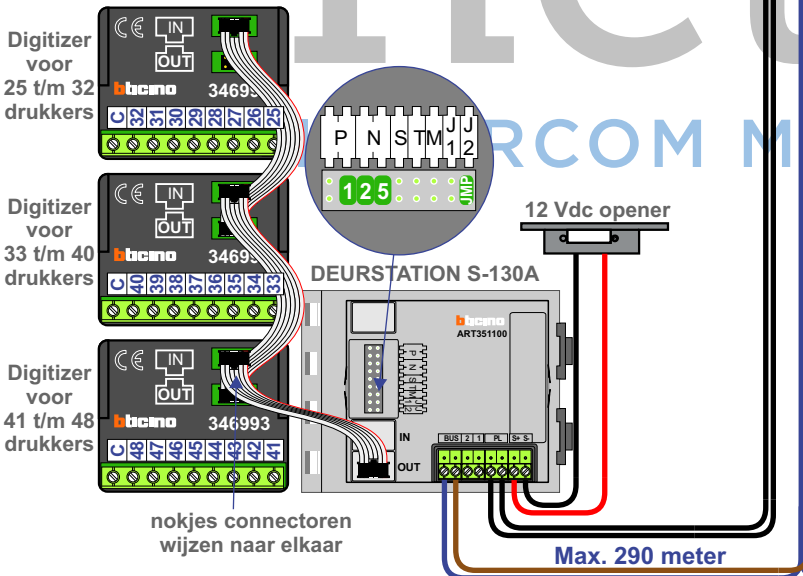

— = systeemkabel
 Bij andere getwiste kabel 66% afstand!
 Bij ongetwiste kabel max. 50 meter buitenpost naar videofoon.
 UTP op aanvraag.

N-waarde 1 t/m 24

N-waarde 25 t/m 48

Naar pag. 2 Naar pag. 3

Bij installaties zonder beeld maakt het niet uit hoe je de bus aansluit. De telefoons hoeven niet in serie en eindweerstand zijn niet nodig.

INTERCOM MADE EASY

Bij installaties zonder beeld maakt het niet uit hoe je de bus aansluit. De telefoons hoeven niet in serie en eindweerstand zijn niet nodig.

Van pagina 1

INTERCOM MADE EASY

N-waarde	Huisnummer	Switch ON
1	6	X
2	7	
3	8	
4	9	
5	10	
6	11	
7	12	
8	13	X
9	14	X
10	15	
11	16	
12	17	
13	18	
14	19	
15	20	
16	21	X
17	22	X
18	23	
19	24	
20	25	
21	26	
22	27	
23	28	
24	29	X
25	30	X
26	31	
27	32	
28	33	
29	34	
30	35	
31	36	
32	37	X
33	38	X
34	39	
35	40	
36	41	
37	42	
38	43	
39	44	
40	45	X
41	46	X
42	47	
43	48	
44	49	
45	50	
46	51	
47	52	
48	53	X