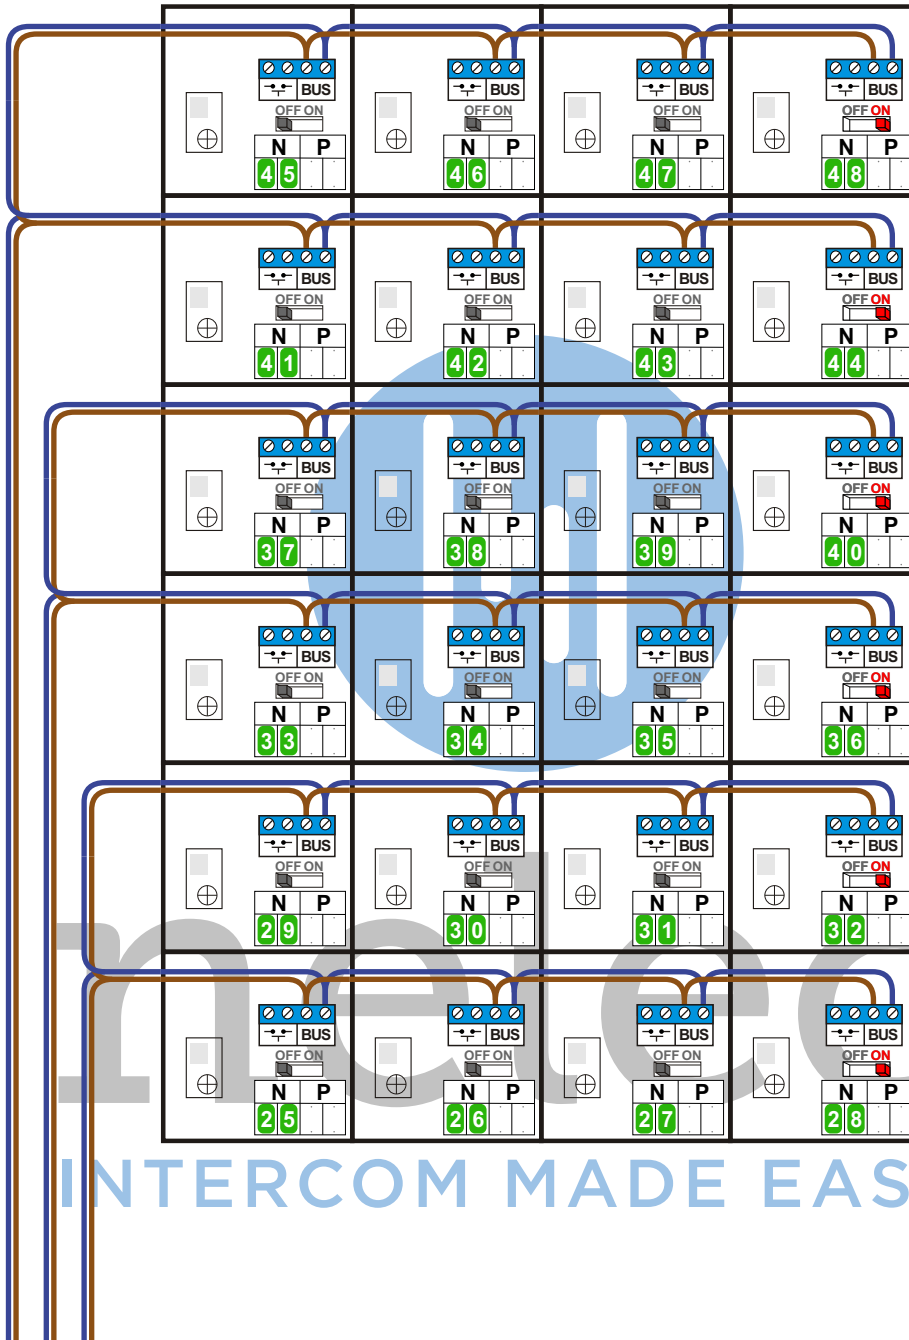

— = systeemkabel
 Bij andere getwiste kabel 66% afstand!
 Bij ongetwiste kabel max. 50 meter buitenpost naar videofoon.
 UTP op aanvraag.

N-waarde 1 t/m 24

N-waarde 25 t/m 48

Naar pag. 2 Naar pag. 3

Bij installaties zonder beeld maakt het niet uit hoe je de bus aansluit. De telefoons hoeven niet in serie en eindweerstand zijn niet nodig.

INTERCOM MADE EASY

Bij installaties zonder beeld maakt het niet uit hoe je de bus aansluit. De telefoons hoeven niet in serie en eindweerstand zijn niet nodig.

Van pagina 1

INTERCOM MADE EASY

N-waarde	Huisnummer	Switch ON
1	6	X
2	7	
3	8	
4	9	
5	10	
6	11	
7	12	
8	13	X
9	14	X
10	15	
11	16	
12	17	
13	18	
14	19	
15	20	
16	21	X
17	22	X
18	23	
19	24	
20	25	
21	26	
22	27	
23	28	
24	29	X
25	30	X
26	31	
27	32	
28	33	
29	34	
30	35	
31	36	
32	37	X
33	38	X
34	39	
35	40	
36	41	
37	42	
38	43	
39	44	
40	45	X
41	46	X
42	47	
43	48	
44	49	
45	50	
46	51	
47	52	
48	53	X

nelec
INTERCOM MADE EASY