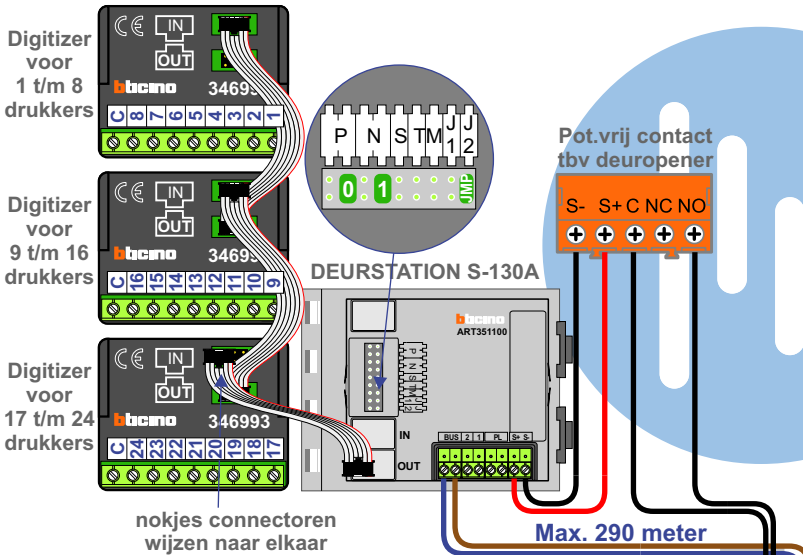

— = systeemkabel
 Bij andere getwiste kabel 66% afstand!
 Bij ongetwiste kabel max. 50 meter buitenpost naar videofoon.
 UTP op aanvraag.

N-waarde 1 t/m 24

N-waarde 25 t/m 48

Naar pag. 2 Naar pag. 3

Bij installaties zonder beeld maakt het niet uit hoe je de bus aansluit. De telefoons hoeven niet in serie en eindweerstand zijn niet nodig.

INTERCOM MADE EASY

Bij installaties zonder beeld maakt het niet uit hoe je de bus aansluit. De telefoons hoeven niet in serie en eindweerstand zijn niet nodig.

Van pagina 1

INTERCOM MADE EASY

N-waarde	Huisnummer	Switch ON
1	6	X
2	7	
3	8	
4	9	
5	10	
6	11	
7	12	
8	13	X
9	14	X
10	15	
11	16	
12	17	
13	18	
14	19	
15	20	
16	21	X
17	22	X
18	23	
19	24	
20	25	
21	26	
22	27	
23	28	
24	29	X
25	30	X
26	31	
27	32	
28	33	
29	34	
30	35	
31	36	
32	37	X
33	38	X
34	39	
35	40	
36	41	
37	42	
38	43	
39	44	
40	45	X
41	46	X
42	47	
43	48	
44	49	
45	50	
46	51	
47	52	
48	53	X

nelec
INTERCOM MADE EASY