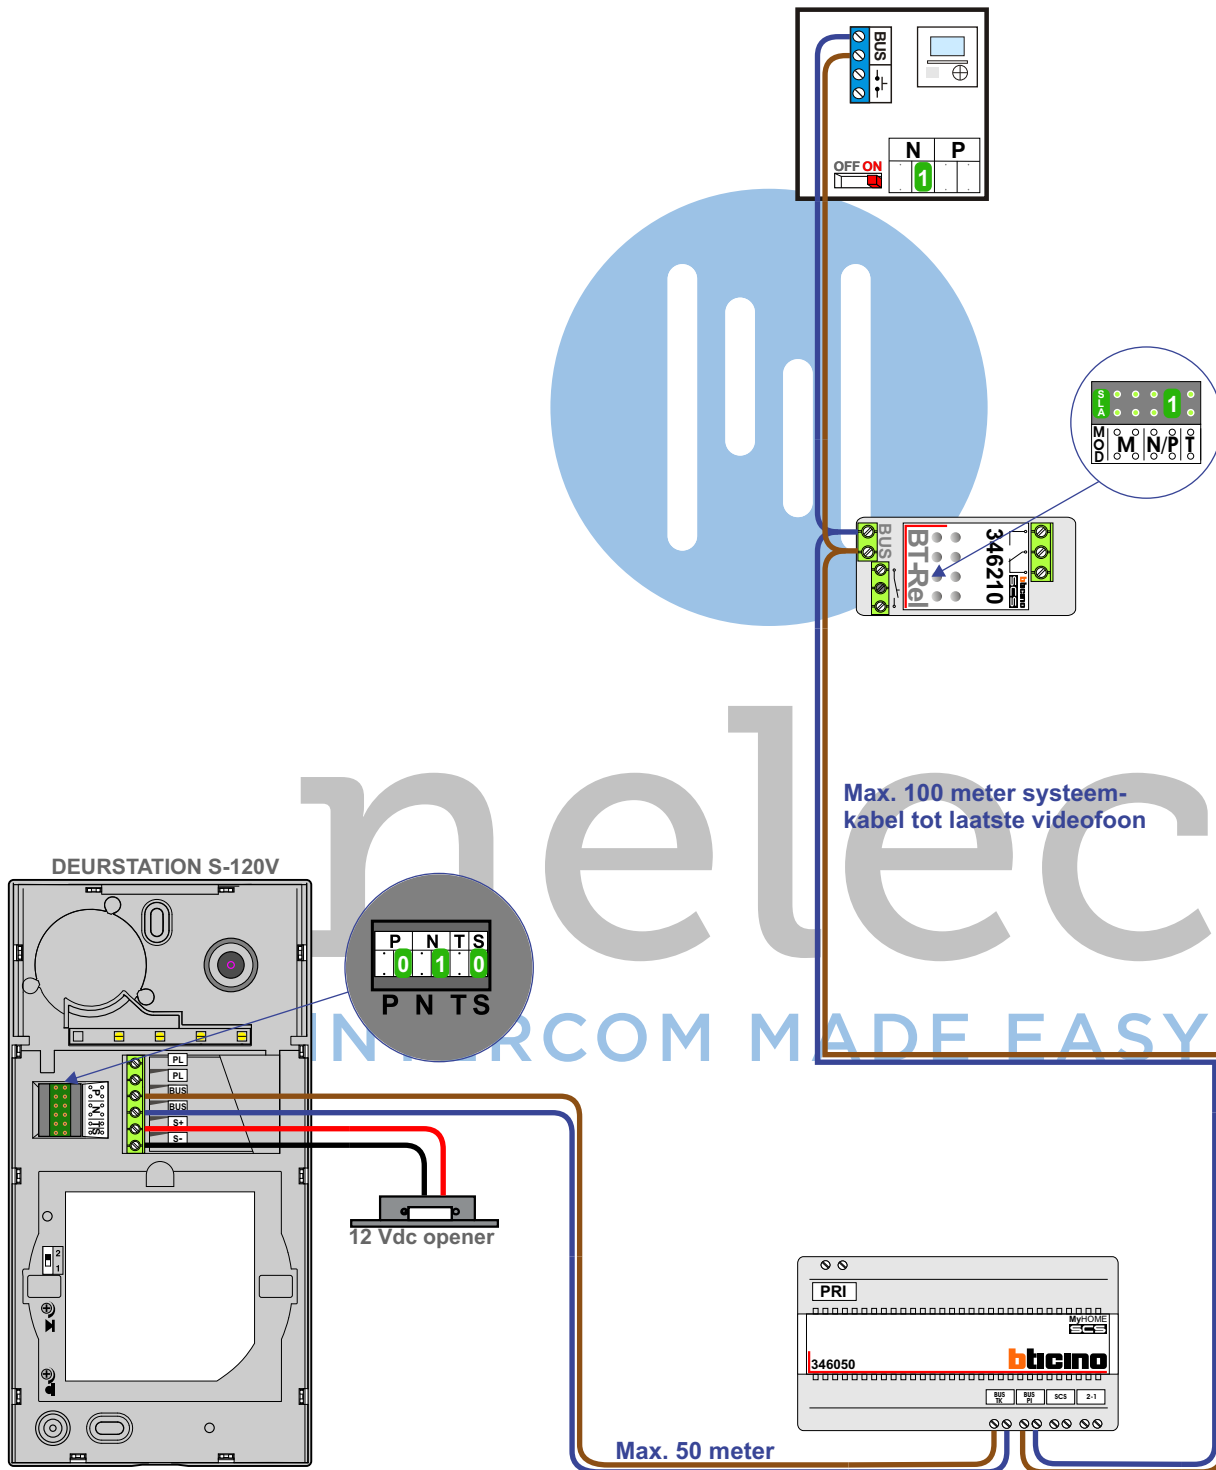

**— = systeemkabel**  
 Bij andere getwiste kabel 66% afstand!  
 Bij ongetwiste kabel max. 50 meter buitenpost naar videofoon.  
 UTP op aanvraag.

Max. 100 meter systeemkabel tot laatste videofoon

Max. 50 meter