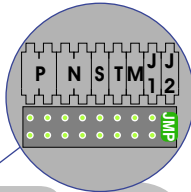

— = systeemkabel
Bij andere getwiste kabel 66% afstand!
Bij ongetwiste kabel max. 50 meter buitenpost naar videofoon.
UTP op aanvraag.

VideoVerdeler

De aders moeten echt OP de klemmen doorgelust worden!

M-40
BUS
De aders moeten echt OP de connector doorgelust worden!

Pot.vrij contact tbv deuropener
S- S+ C NC NO
+ + + + +

Max. 100 meter systeemkabel tot laatste videofoon

Max. 50 meter

Max. 2 meter

N-waarde	Huisnummer	Switch ON
1	12	
2	14	
3	16	
4	18	
5	20	
6	22	
7	24	
8	26	
9	28	
10	30	
11	32	
12	34	
13	36	
14	38	
15	40	
16	42	
17	44	X
18	46	X
19	48	X
20	50	X