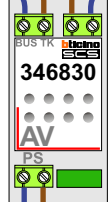

M-40
BUS
De aders moeten echt OP de connector doorgelust worden!

Pot.vrij contact tbv deuropener
S- S+ C NC NO
+ + + + +

Max. 100 meter systeemkabel tot laatste videofoon

Max. 50 meter

Max. 2 meter

N-waarde	Huisnummer	Switch ON
1	12	
2	14	
3	16	
4	18	
5	20	
6	22	
7	24	
8	26	
9	28	
10	30	
11	32	
12	34	
13	36	
14	38	
15	40	
16	42	
17	44	X
18	46	X
19	48	X
20	50	X