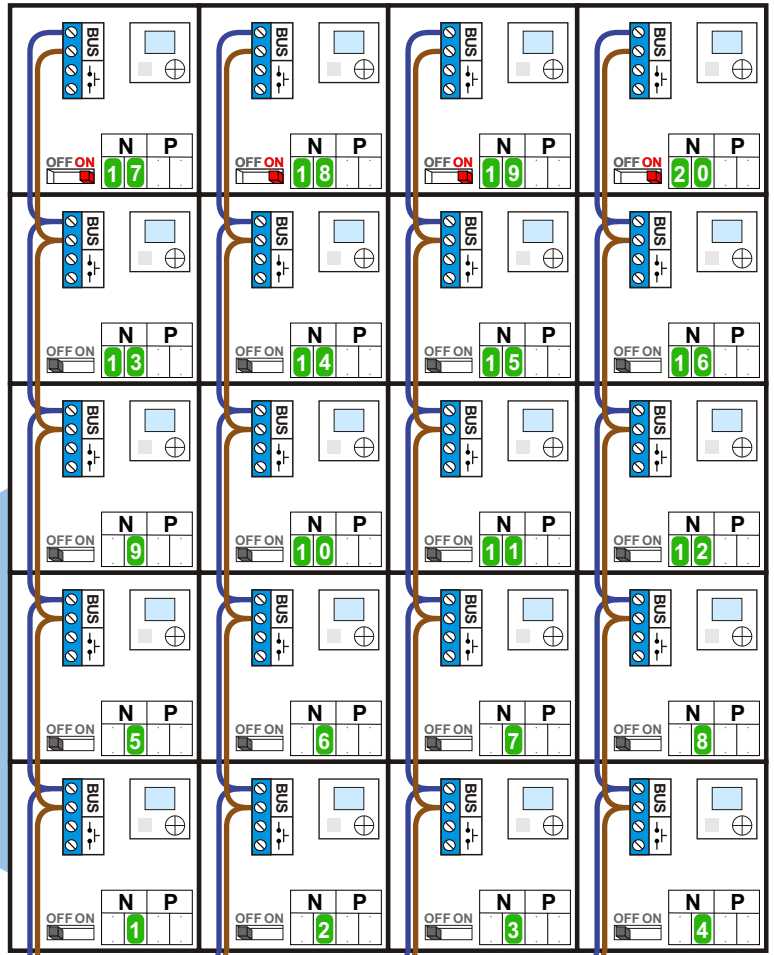

— = systeemkabel
Bij andere getwiste kabel 66% afstand!
Bij ongetwiste kabel max. 50 meter buitenpost naar videofoon.
UTP op aanvraag.

VideoVerdeler

De aders moeten echt OP de klemmen doorgelust worden!

M-40
BUS
De aders moeten echt OP de connector doorgelust worden!

Pot.vrij contact tbv deuropener
S- S+ C NC NO
+ + + + +

Max. 100 meter systeemkabel tot laatste videofoon

Max. 50 meter

Max. 2 meter

N-waarde	Huisnummer	Switch ON
1	12	
2	14	
3	16	
4	18	
5	20	
6	22	
7	24	
8	26	
9	28	
10	30	
11	32	
12	34	
13	36	
14	38	
15	40	
16	42	
17	44	X
18	46	X
19	48	X
20	50	X