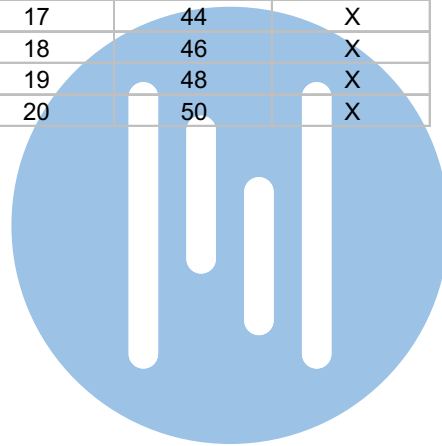

M-40
BUS
De aders moeten echt OP de connector doorgelust worden!

Pot.vrij contact tbv deuropener
S- S+ C NC NO
+ + + + +

Max. 100 meter systeemkabel tot laatste videofoon

Max. 50 meter

Max. 2 meter

N-waarde	Huisnummer	Switch ON
1	12	
2	14	
3	16	
4	18	
5	20	
6	22	
7	24	
8	26	
9	28	
10	30	
11	32	
12	34	
13	36	
14	38	
15	40	
16	42	
17	44	X
18	46	X
19	48	X
20	50	X