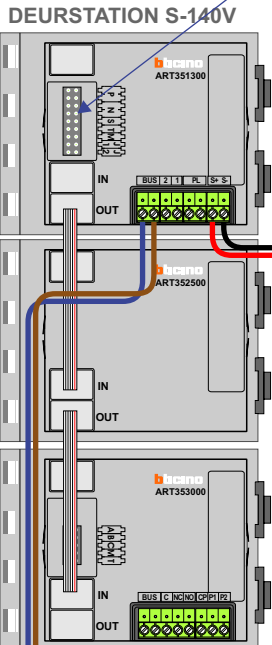

— = systeemkabel
Bij andere getwiste kabel 66% afstand!
Bij ongetwiste kabel max. 50 meter buitenpost naar videofoon.
UTP op aanvraag.

VideoVerdeler

De aders moeten echt OP de klemmen doorgelust worden!

M-40
BUS
De aders moeten echt OP de connector doorgelust worden!

Pot.vrij contact tbv deuropener
S- S+ C NC NO
+ + + + +

Max. 100 meter systeemkabel tot laatste videofoon

Max. 50 meter

Max. 2 meter

N-waarde	Huisnummer	Switch ON
1	12	
2	14	
3	16	
4	18	
5	20	
6	22	
7	24	
8	26	
9	28	
10	30	
11	32	
12	34	
13	36	
14	38	
15	40	
16	42	
17	44	X
18	46	X
19	48	X
20	50	X