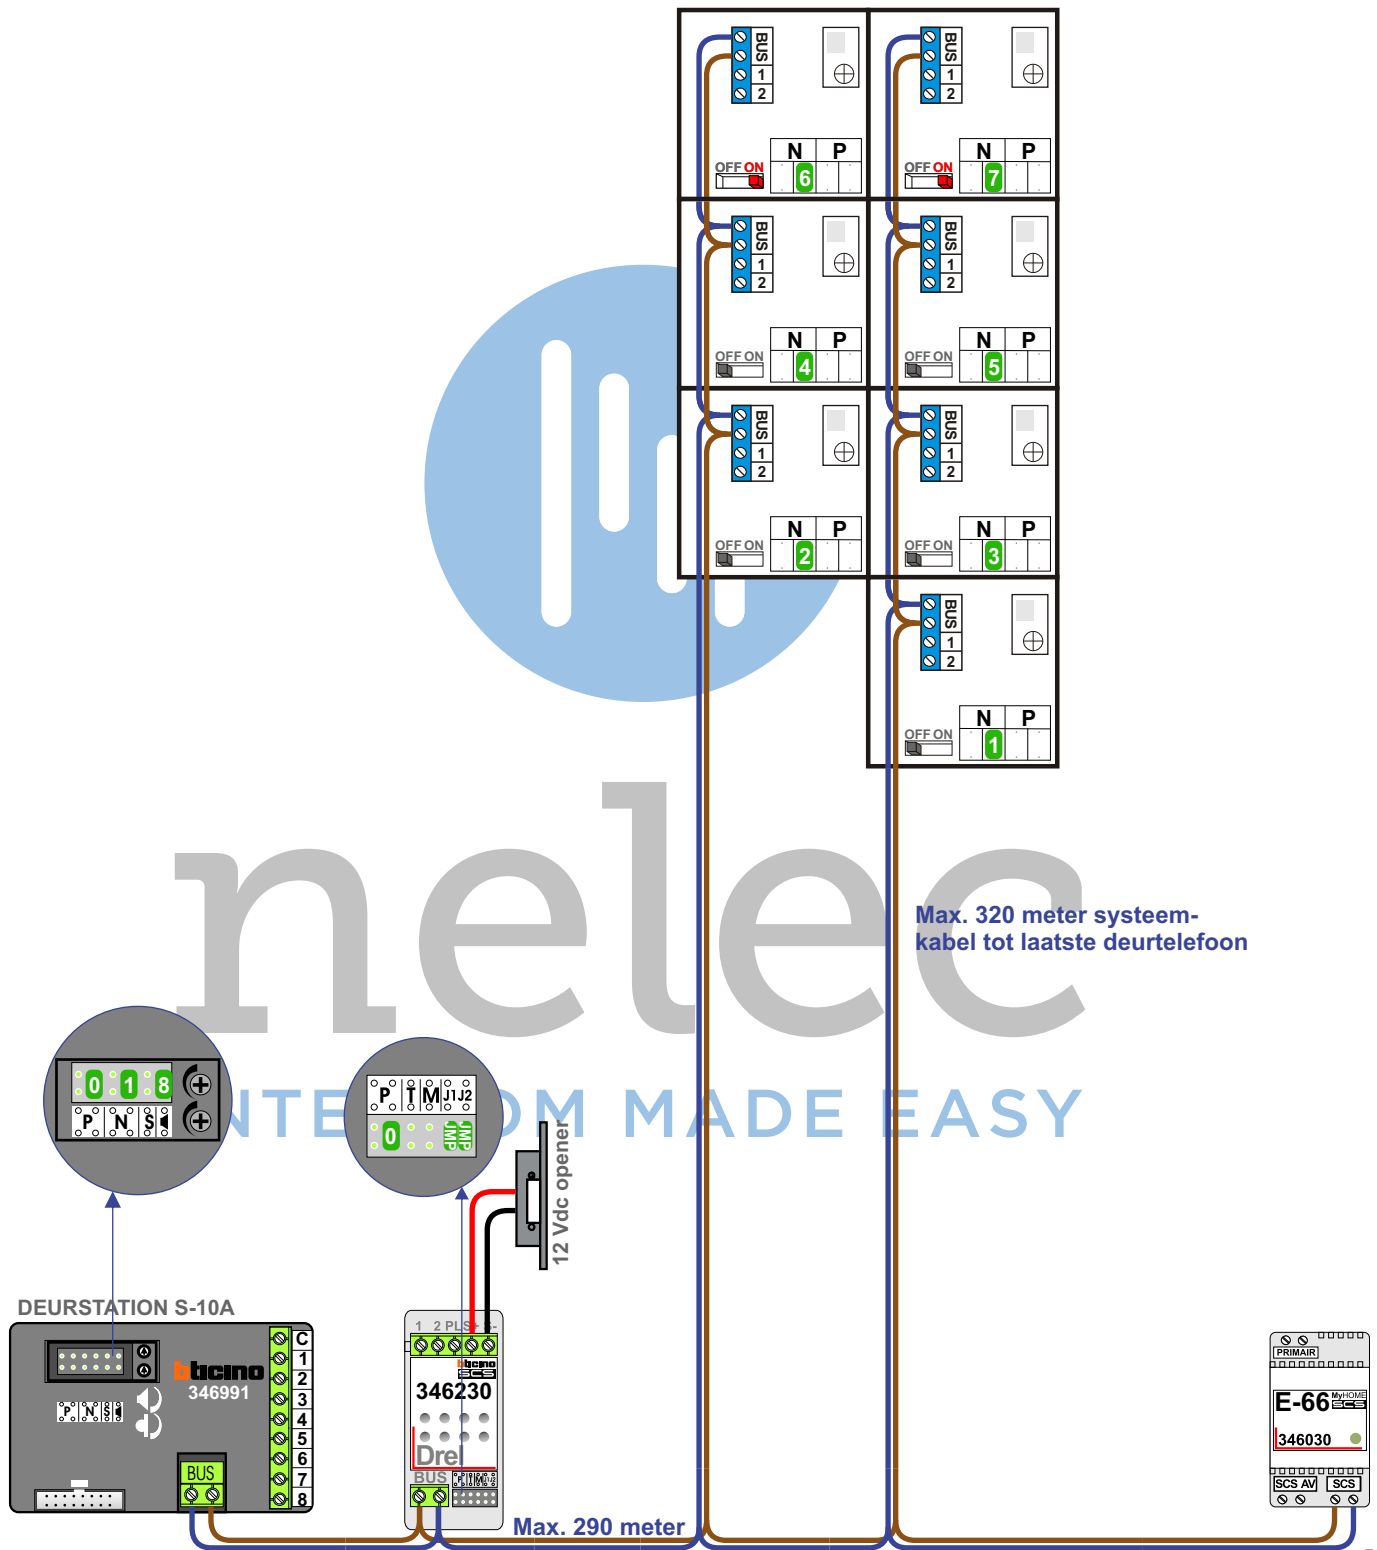

— = systeemkabel
 Bij kabel 2 x 1 mm²:
 180% afstand!
 Bij kabel 2 x 0,28 mm²:
 60% afstand!
 UTP op aanvraag.

Bij installaties zonder beeld maakt het niet uit hoe je de bus aansluit. De telefoons hoeven niet in serie en eindweerstand zijn niet nodig.