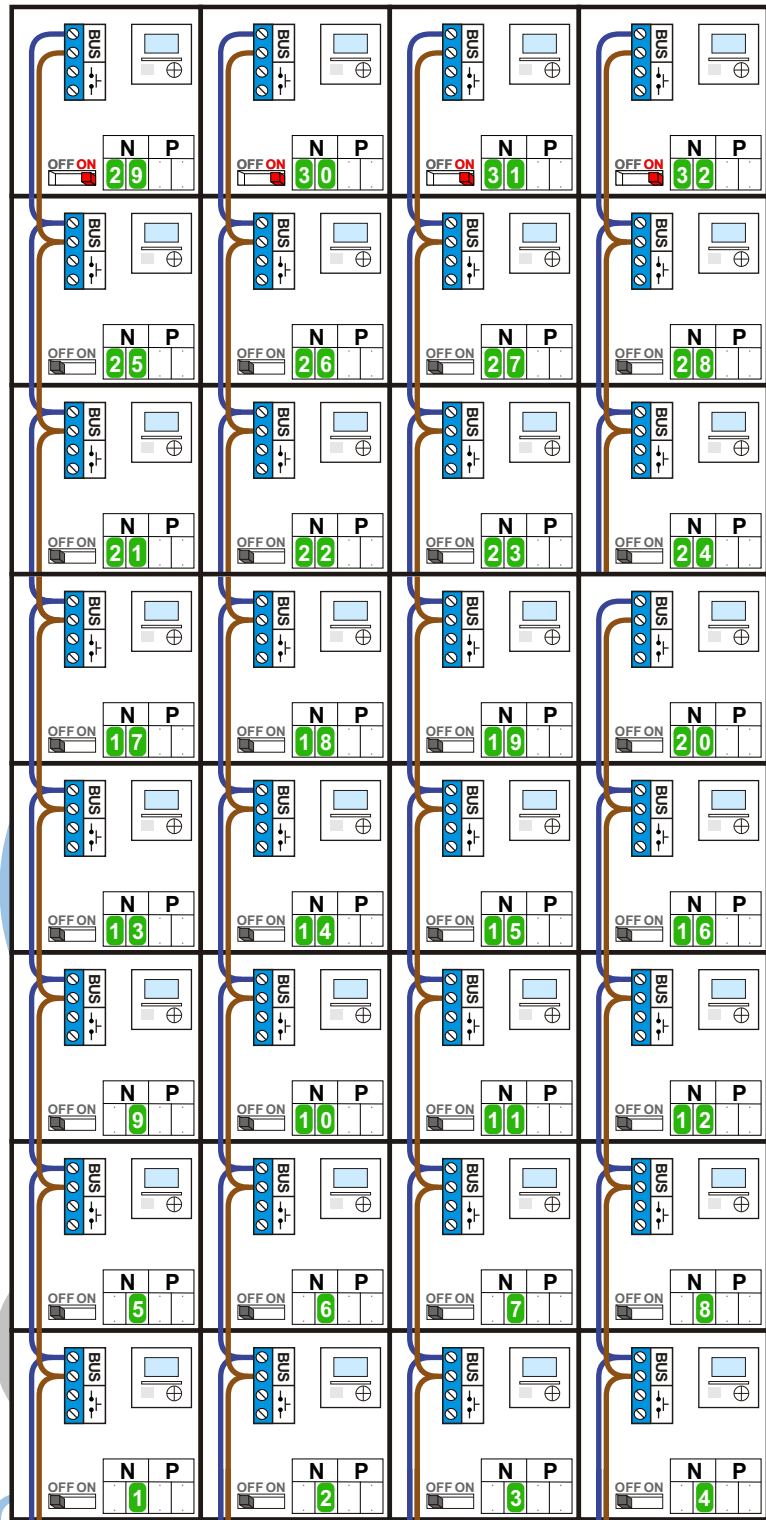

— = systeemkabel
 Bij andere getwiste kabel 66% afstand!
 Bij ongetwiste kabel max. 50 meter buitenpost naar videofoon.
 UTP op aanvraag.

M-40

BUS

De aders moeten echt OP de connector doorgelust worden!

DEURSTATION S-130V

Pot.vrij contact
tbv deurpenner

Max. 100 meter systeemkabel tot laatste videofoon

nokjes connectoren wijzen naar elkaar

Max. 50 meter

Max. 2 meter