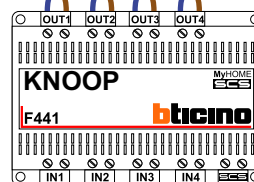

Pot.vrij contact
tbv deurpenner

Max. 100 meter systeemkabel tot laatste videofoon

nokjes connectoren wijzen naar elkaar

Max. 50 meter

Max. 2 meter