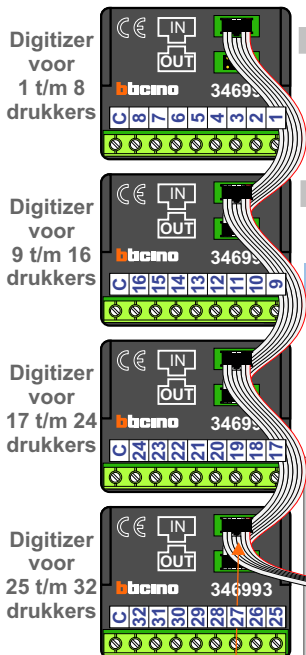

— = systeemkabel
 Bij andere getwiste kabel 66% afstand!
 Bij ongetwiste kabel max. 50 meter buitenpost naar videofoon.
 UTP op aanvraag.

M-40

BUS

De aders moeten echt OP de connector doorgelust worden!

DEURSTATION S-130V

Pot.vrij contact
tbv deurpenner

Max. 100 meter systeemkabel tot laatste videofoon

nokjes connectoren wijzen naar elkaar

Max. 50 meter

Max. 2 meter