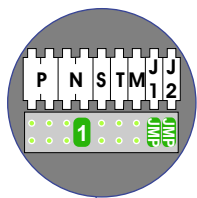

— = systeemkabel
 Bij andere getwiste kabel **66%** afstand!
 Bij ongetwiste kabel **max. 50 meter** buitenpost naar videofoon.
 UTP op aanvraag.

M-40

De aders moeten **echt OP de connector** doorgelust worden!

Max. 100 meter systeemkabel tot laatste videofoon

Max. 2 meter

INTERCOM MADE EASY