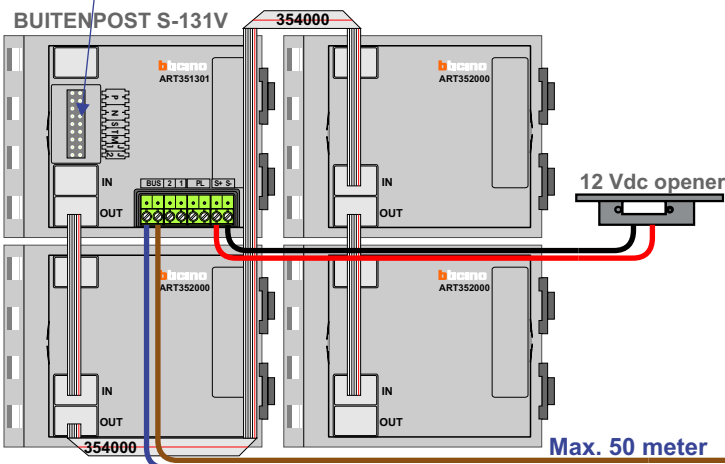

— = systeemkabel
 Bij andere getwiste kabel **66%** afstand!
 Bij ongetwiste kabel **max. 50 meter** buitenpost naar videofoon.
 UTP op aanvraag.

M-40

De aders moeten **echt OP de connector** doorgelust worden!

Max. 100 meter systeemkabel tot laatste videofoon

Max. 2 meter

INTERCOM MADE EASY