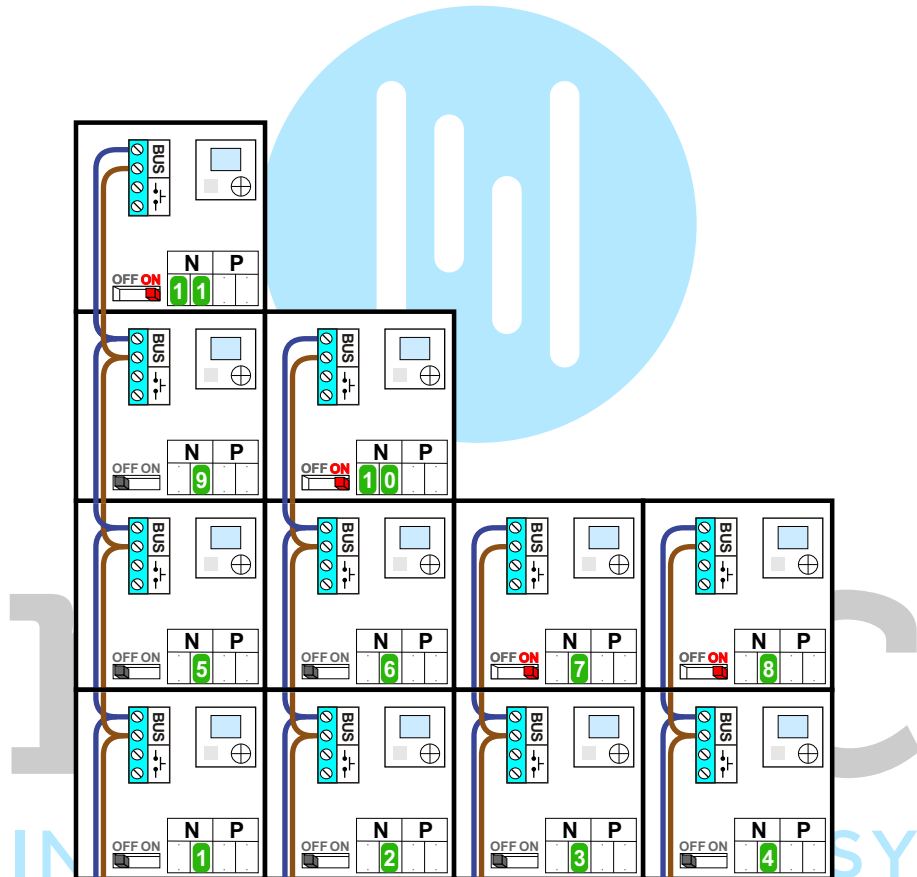

— = systeemkabel
 Bij andere getwiste kabel **66%** afstand!
 Bij ongetwiste kabel **max. 50 meter** buitenpost naar videofoon.
 UTP op aanvraag.

M-40

De aders moeten **echt OP de connector** doorgelust worden!

Max. 100 meter systeemkabel tot laatste videofoon

Max. 2 meter

INTERCOM MADE EASY