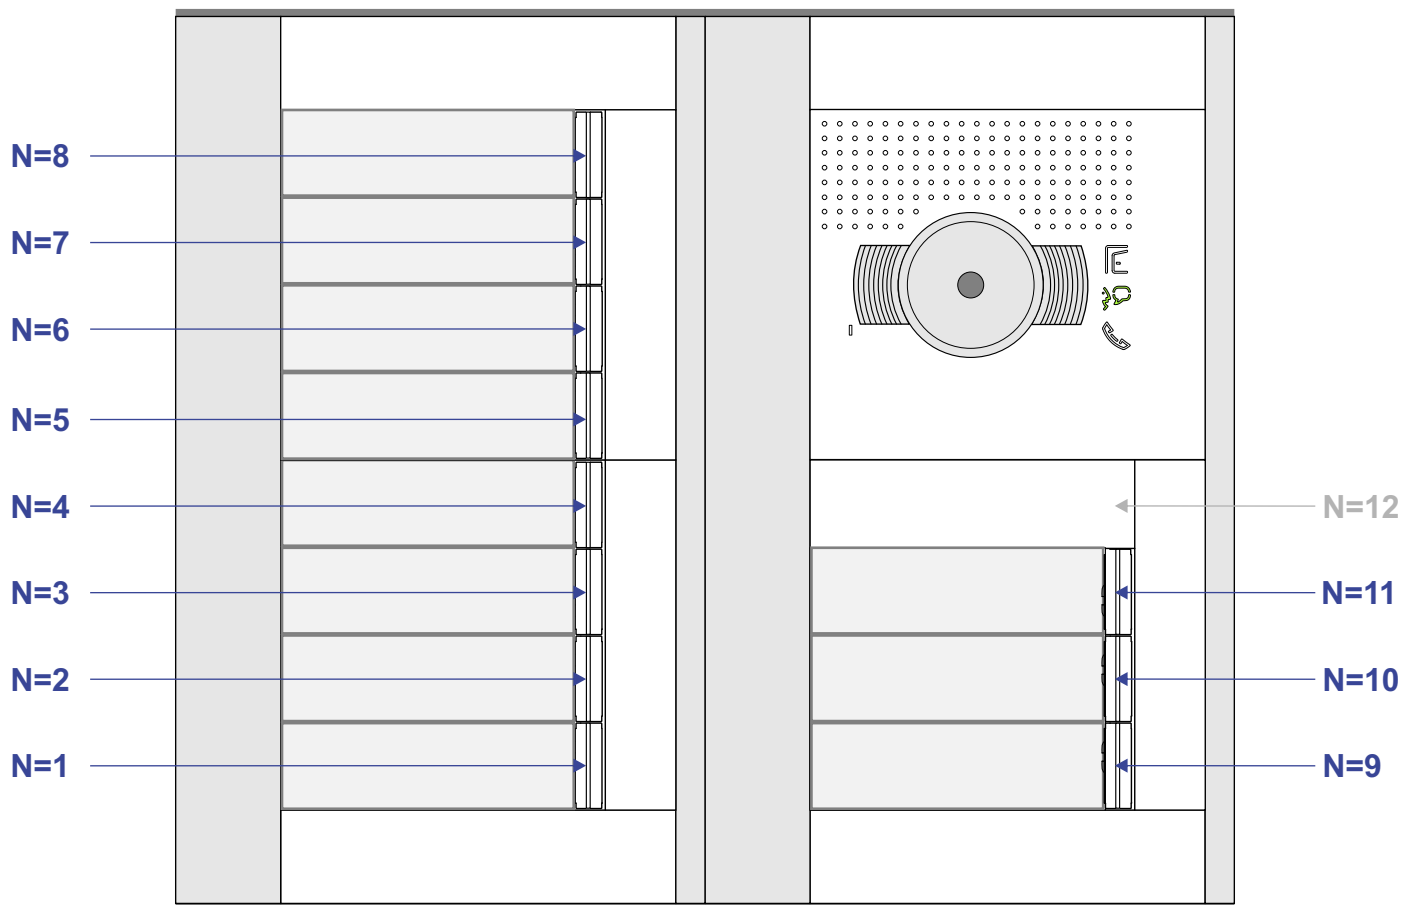

— = systeemkabel
 Bij andere getwiste kabel **66%** afstand!
 Bij ongetwiste kabel **max. 50 meter** buitenpost naar videofoon.
 UTP op aanvraag.

M-40

De aders moeten **echt OP de connector** doorgelust worden!

Max. 100 meter systeemkabel tot laatste videofoon

Max. 2 meter

INTERCOM MADE EASY