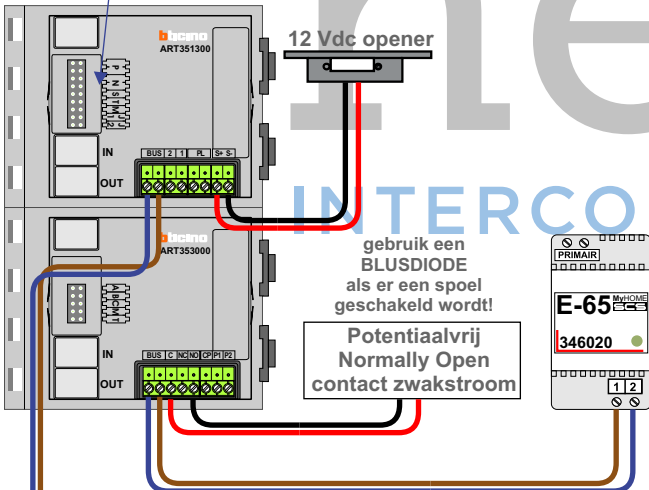

 = systeemkabel

Bij andere getwiste kabel 66% afstand!
Bij ongetwiste kabel max. 50 meter buitenpost naar videofoon.
UTP op aanvraag.

Bij installaties zonder beeld maakt het niet uit *hoe* je de bus aansluit. De telefoons hoeven niet in serie en eindweerstand zijn niet nodig.

DEURSTATION S-131V

Max. 320 meter systeemkabel tot laatste deurtelefoon

Max. 290 meter