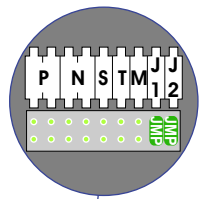

 = systeemkabel

Bij andere getwiste kabel 66% afstand!
Bij ongetwiste kabel max. 50 meter buitenpost naar videofoon.
UTP op aanvraag.

Bij installaties zonder beeld maakt het niet uit *hoe* je de bus aansluit. De telefoons hoeven niet in serie en eindweerstand zijn niet nodig.

DEURSTATION S-131V

Max. 320 meter systeemkabel tot laatste deurtelefoon

Max. 290 meter