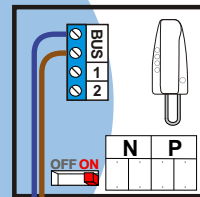

 = systeemkabel

Bij andere getwiste kabel 66% afstand!
Bij ongetwiste kabel max. 50 meter buitenpost naar videofoon.
UTP op aanvraag.

Bij installaties zonder beeld maakt het niet uit *hoe* je de bus aansluit. De telefoons hoeven niet in serie en eindweerstand zijn niet nodig.

DEURSTATION S-131V

Max. 320 meter systeemkabel tot laatste deurtelefoon

Max. 290 meter