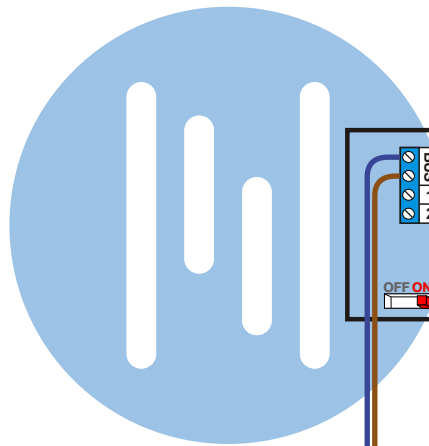

 = systeemkabel

Bij andere getwiste kabel 66% afstand!
Bij ongetwiste kabel max. 50 meter buitenpost naar videofoon.
UTP op aanvraag.

Bij installaties zonder beeld maakt het niet uit *hoe* je de bus aansluit. De telefoons hoeven niet in serie en eindweerstand zijn niet nodig.

DEURSTATION S-131V

Max. 320 meter systeemkabel tot laatste deurtelefoon

Max. 290 meter