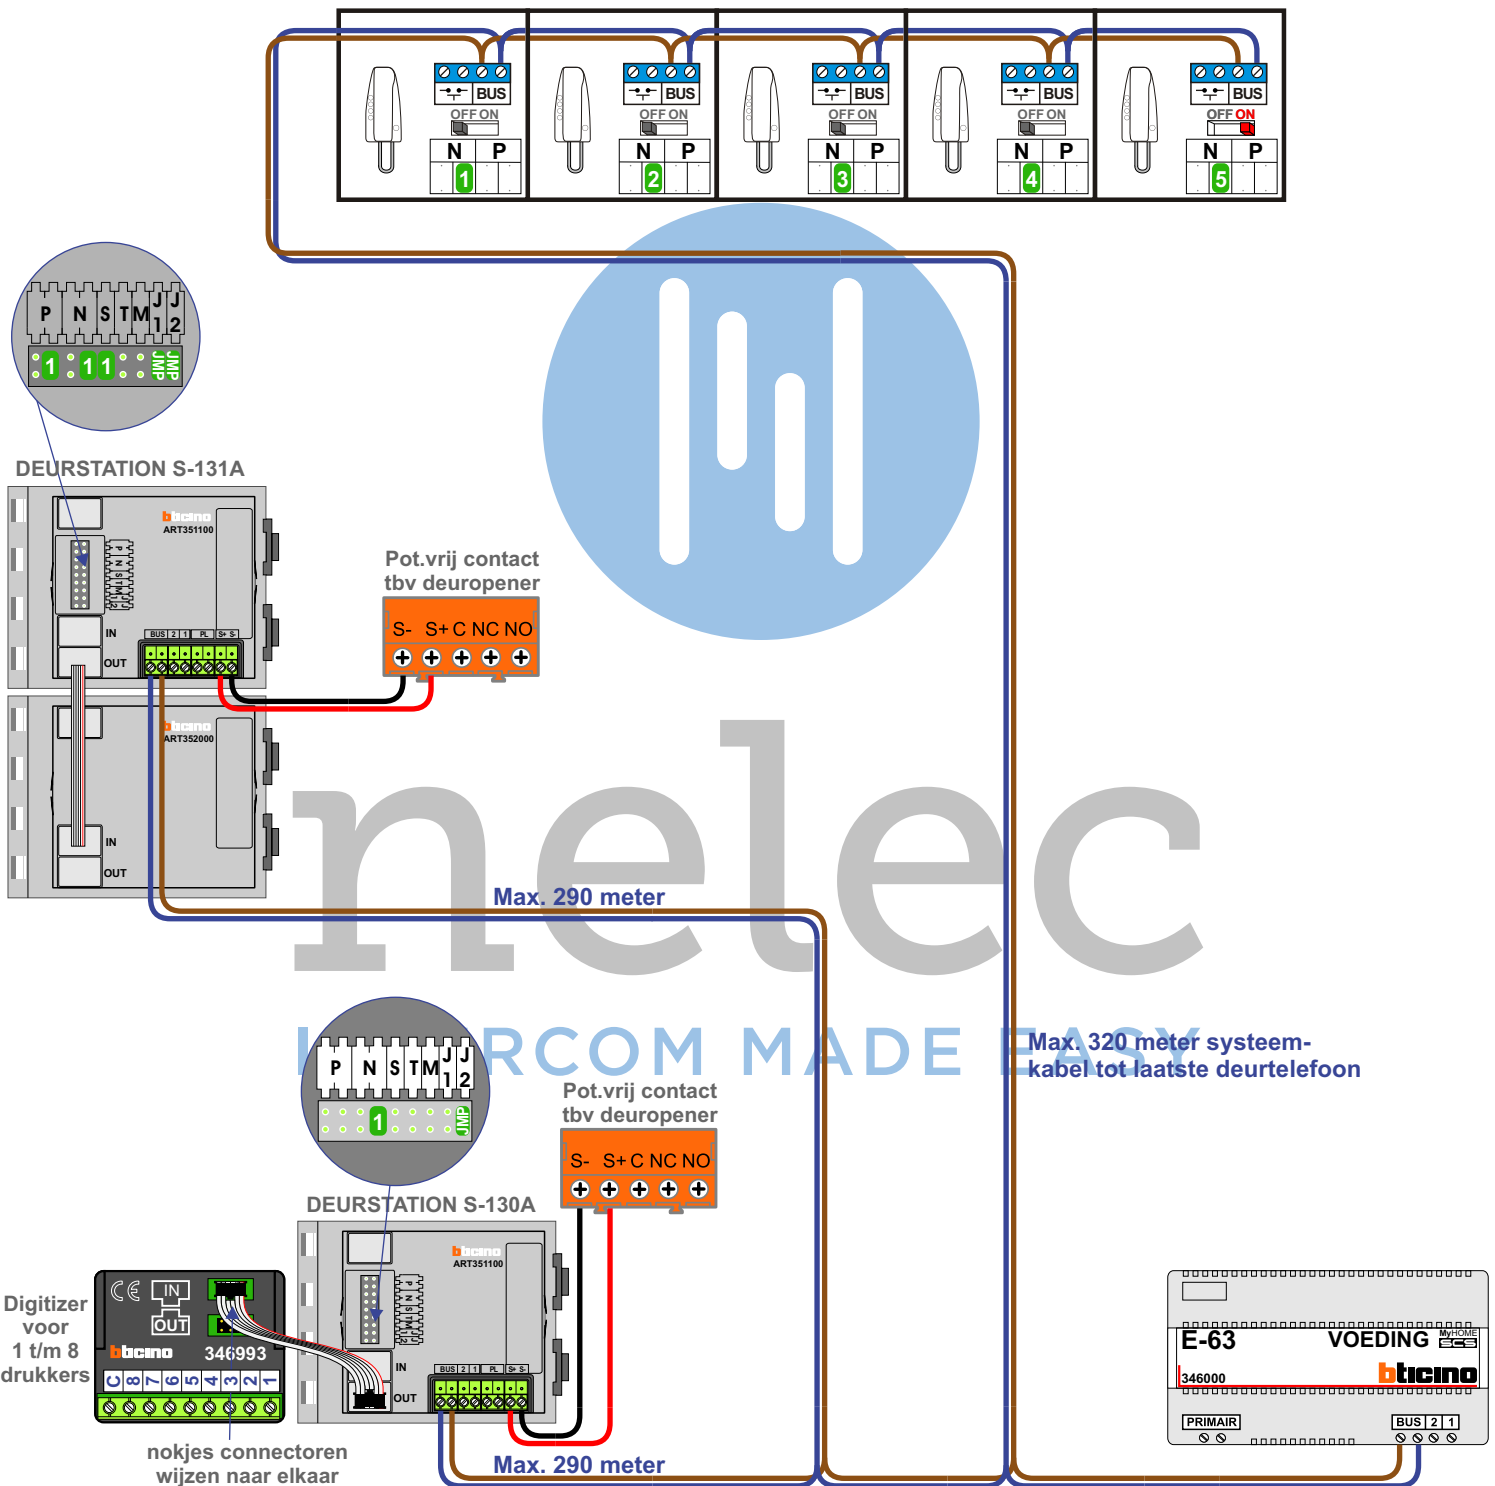

— = systeemkabel
 Bij kabel 2 x 1 mm²:
 180% afstand!
 Bij kabel 2 x 0,28 mm²:
 60% afstand!
 UTP op aanvraag.

Bij installaties zonder beeld maakt het niet uit *hoe* je de bus aansluit. De telefoons hoeven niet in serie en eindweerstand zijn niet nodig.

nelec
INTERCOM MADE EASY