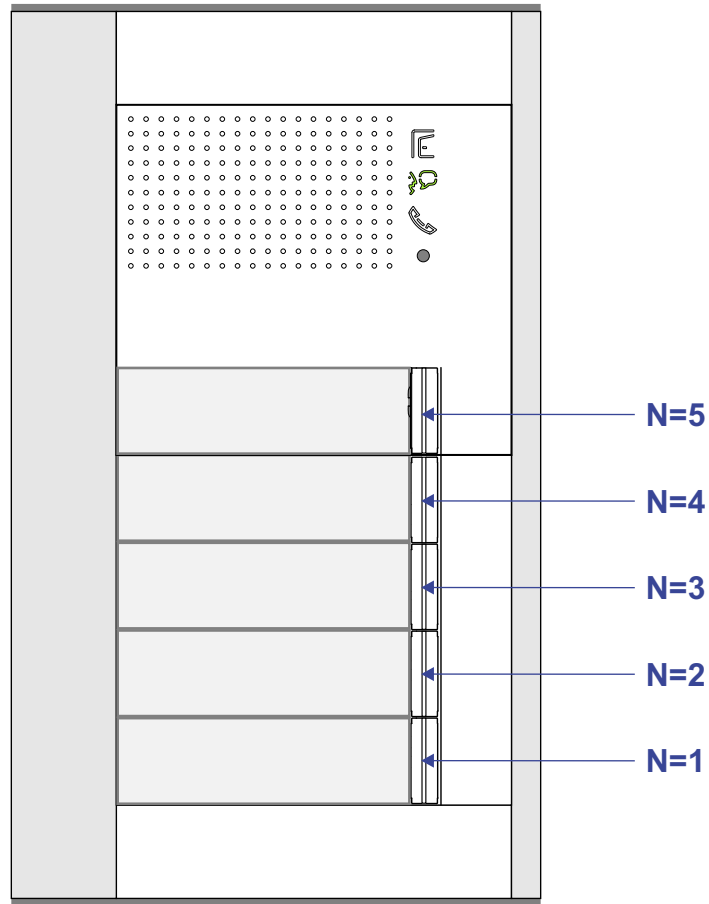

— = systeemkabel
 Bij kabel 2 x 1 mm²:
 180% afstand!
 Bij kabel 2 x 0,28 mm²:
 60% afstand!
 UTP op aanvraag.

Bij installaties zonder beeld maakt het niet uit *hoe* je de bus aansluit. De telefoons hoeven niet in serie en eindweerstand zijn niet nodig.