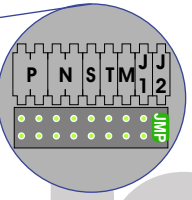

— = systeemkabel
 Bij kabel 2 x 1 mm²:
 180% afstand!
 Bij kabel 2 x 0,28 mm²:
 60% afstand!
 UTP op aanvraag.

Bij installaties zonder beeld maakt het niet uit hoe je de bus aansluit. De telefoons hoeven niet in serie en eindweerstand zijn niet nodig.

DEURSTATION S-140A

nelec
 INTERCOM MADE EASY
 Max. 290 meter

Max. 290 meter

Max. 50 meter

 = systeemkabel
 Bij kabel 2 x 1 mm²:
 180% afstand!
 Bij kabel 2 x 0,28 mm²:
 60% afstand!
 UTP op aanvraag.

Bij installaties zonder beeld maakt het niet uit *hoe* je de bus aansluit. De telefoons hoeven niet in serie en eindweerstand zijn niet nodig.

nelec
INTERCOM MADE EASY

Huisnummer	N-waarde		Huisnummer	N-waarde		Huisnummer	N-waarde
118	1		120	13		122	26
118A	2		120A	14		122A	27
118B	3		120B	15		122B	28
118C	4		120C	16		122C	29
118D	5		120D	17		122D	30
118E	6		120E	18		122E	31
118F	7		120F	19		122F	32
118G	8		120G	20		122G	33
118H	9		120H	21		122H	34
118K	10		120K	22		122K	35
118L	11		120L	23		122L	36
118M	12		120M	24		122M	37
			120N	25		122N	38