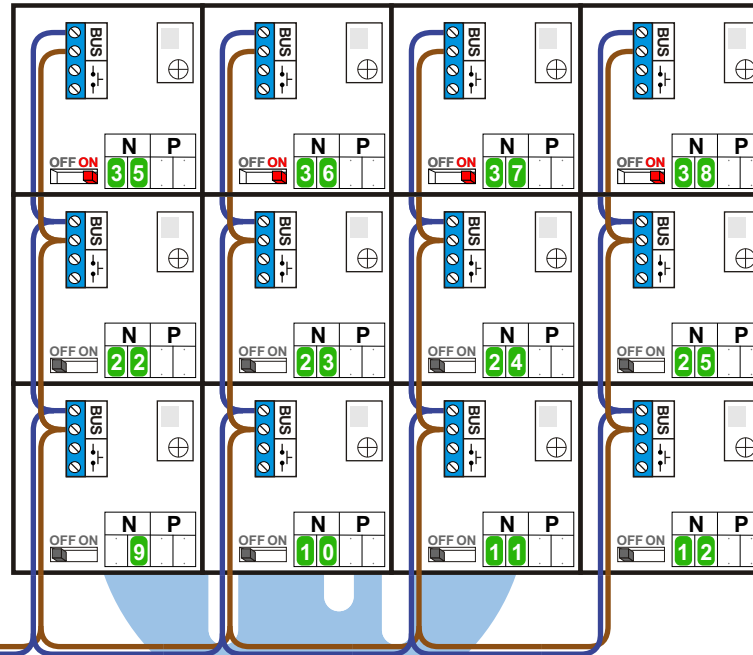

— = systeemkabel
 Bij kabel 2 x 1 mm²:
 180% afstand!
 Bij kabel 2 x 0,28 mm²:
 60% afstand!
 UTP op aanvraag.

Bij installaties zonder beeld maakt het niet uit hoe je de bus aansluit. De telefoons hoeven niet in serie en eindweerstand zijn niet nodig.

DEURSTATION S-140A

nelec
 INTERCOM MADE EASY
 Max. 290 meter

Max. 290 meter

Max. 50 meter

 = systeemkabel
 Bij kabel 2 x 1 mm²:
 180% afstand!
 Bij kabel 2 x 0,28 mm²:
 60% afstand!
 UTP op aanvraag.

Bij installaties zonder beeld maakt het niet uit *hoe* je de bus aansluit. De telefoons hoeven niet in serie en eindweerstand zijn niet nodig.

nelec
INTERCOM MADE EASY

Huisnummer	N-waarde		Huisnummer	N-waarde		Huisnummer	N-waarde
118	1		120	13		122	26
118A	2		120A	14		122A	27
118B	3		120B	15		122B	28
118C	4		120C	16		122C	29
118D	5		120D	17		122D	30
118E	6		120E	18		122E	31
118F	7		120F	19		122F	32
118G	8		120G	20		122G	33
118H	9		120H	21		122H	34
118K	10		120K	22		122K	35
118L	11		120L	23		122L	36
118M	12		120M	24		122M	37
			120N	25		122N	38