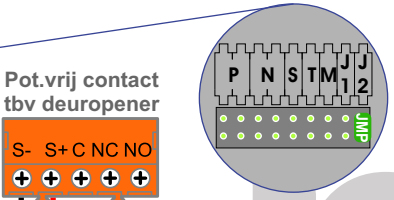

— = systeemkabel
 Bij kabel 2 x 1 mm²:
 180% afstand!
 Bij kabel 2 x 0,28 mm²:
 60% afstand!
 UTP op aanvraag.

Bij installaties zonder beeld maakt het niet uit hoe je de bus aansluit. De telefoons hoeven niet in serie en eindweerstand zijn niet nodig.

DEURSTATION S-140A

nelec
 INTERCOM MADE EASY
 Max. 290 meter

Max. 290 meter

Max. 50 meter

 = systeemkabel
 Bij kabel 2 x 1 mm²:
 180% afstand!
 Bij kabel 2 x 0,28 mm²:
 60% afstand!
 UTP op aanvraag.

Bij installaties zonder beeld maakt het niet uit *hoe* je de bus aansluit. De telefoons hoeven niet in serie en eindweerstand zijn niet nodig.

nelec
INTERCOM MADE EASY

Huisnummer	N-waarde		Huisnummer	N-waarde		Huisnummer	N-waarde
118	1		120	13		122	26
118A	2		120A	14		122A	27
118B	3		120B	15		122B	28
118C	4		120C	16		122C	29
118D	5		120D	17		122D	30
118E	6		120E	18		122E	31
118F	7		120F	19		122F	32
118G	8		120G	20		122G	33
118H	9		120H	21		122H	34
118K	10		120K	22		122K	35
118L	11		120L	23		122L	36
118M	12		120M	24		122M	37
			120N	25		122N	38