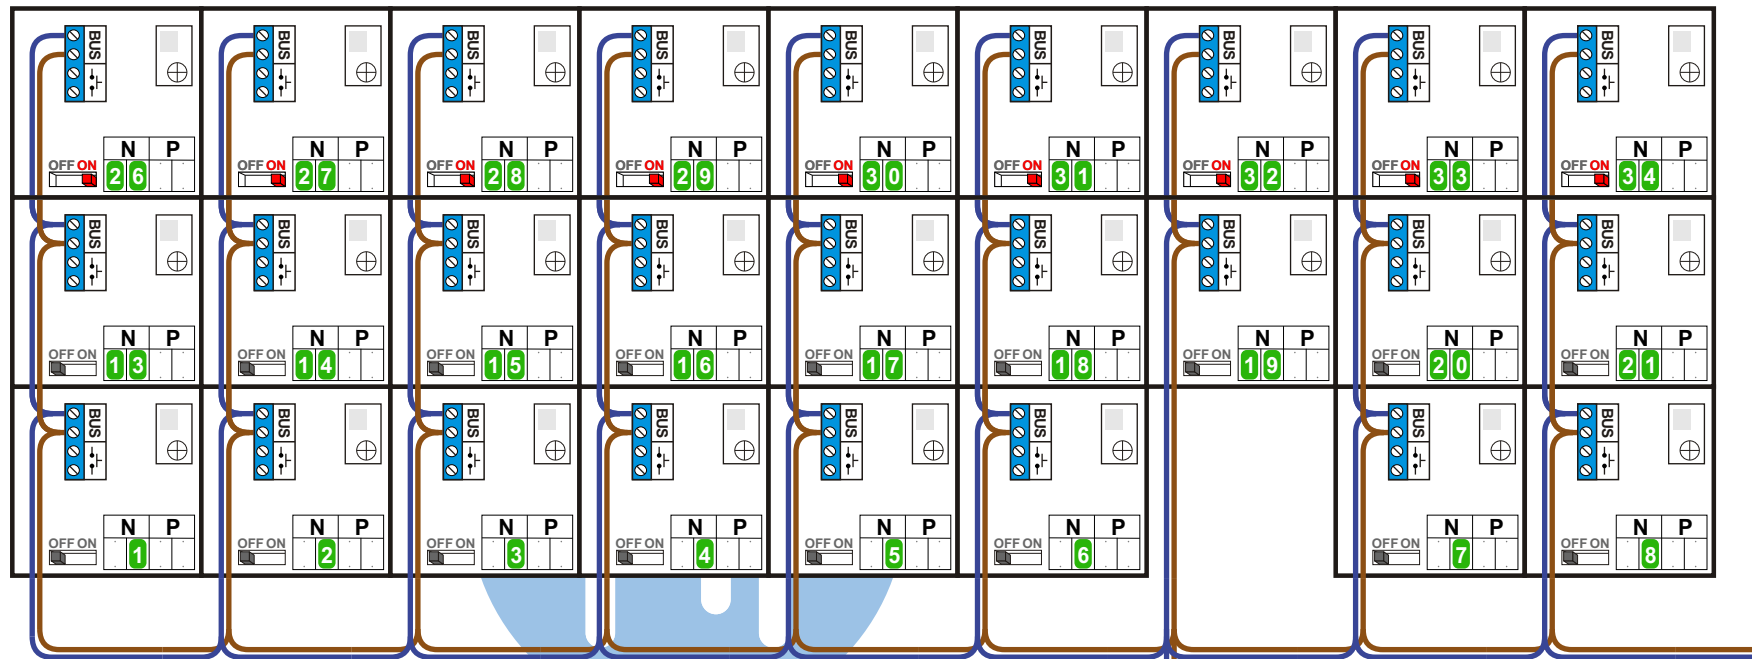

— = systeemkabel
 Bij kabel 2 x 1 mm²:
 180% afstand!
 Bij kabel 2 x 0,28 mm²:
 60% afstand!
 UTP op aanvraag.

Bij installaties zonder beeld maakt het niet uit hoe je de bus aansluit. De telefoons hoeven niet in serie en eindweerstand zijn niet nodig.

DEURSTATION S-140A

nelec
 INTERCOM MADE EASY
 Max. 290 meter

Max. 290 meter

Max. 50 meter

 = systeemkabel
 Bij kabel 2 x 1 mm²:
 180% afstand!
 Bij kabel 2 x 0,28 mm²:
 60% afstand!
 UTP op aanvraag.

Bij installaties zonder beeld maakt het niet uit *hoe* je de bus aansluit. De telefoons hoeven niet in serie en eindweerstand zijn niet nodig.

nelec
INTERCOM MADE EASY

Huisnummer	N-waarde		Huisnummer	N-waarde		Huisnummer	N-waarde
118	1		120	13		122	26
118A	2		120A	14		122A	27
118B	3		120B	15		122B	28
118C	4		120C	16		122C	29
118D	5		120D	17		122D	30
118E	6		120E	18		122E	31
118F	7		120F	19		122F	32
118G	8		120G	20		122G	33
118H	9		120H	21		122H	34
118K	10		120K	22		122K	35
118L	11		120L	23		122L	36
118M	12		120M	24		122M	37
			120N	25		122N	38