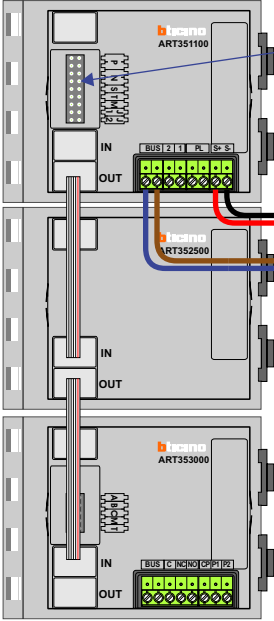

— = systeemkabel
 Bij kabel 2 x 1 mm²:
 180% afstand!
 Bij kabel 2 x 0,28 mm²:
 60% afstand!
 UTP op aanvraag.

Bij installaties zonder beeld maakt het niet uit hoe je de bus aansluit. De telefoons hoeven niet in serie en eindweerstand zijn niet nodig.

DEURSTATION S-140A

nelec
 INTERCOM MADE EASY
 Max. 290 meter

Max. 290 meter

Max. 50 meter

 = systeemkabel
 Bij kabel 2 x 1 mm²:
 180% afstand!
 Bij kabel 2 x 0,28 mm²:
 60% afstand!
 UTP op aanvraag.

Bij installaties zonder beeld maakt het niet uit *hoe* je de bus aansluit. De telefoons hoeven niet in serie en eindweerstand zijn niet nodig.

nelec
INTERCOM MADE EASY

Huisnummer	N-waarde		Huisnummer	N-waarde		Huisnummer	N-waarde
118	1		120	13		122	26
118A	2		120A	14		122A	27
118B	3		120B	15		122B	28
118C	4		120C	16		122C	29
118D	5		120D	17		122D	30
118E	6		120E	18		122E	31
118F	7		120F	19		122F	32
118G	8		120G	20		122G	33
118H	9		120H	21		122H	34
118K	10		120K	22		122K	35
118L	11		120L	23		122L	36
118M	12		120M	24		122M	37
			120N	25		122N	38