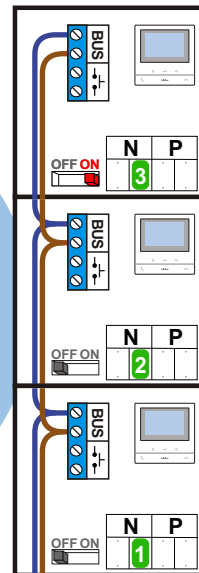

 = systeemkabel  
Bij andere getwiste kabel 66% afstand!  
Bij ongetwiste kabel max. 50 meter buitenpost naar videofoon.  
UTP op aanvraag.

Digitizers & flatcables  
  
Niet monteren/demonteren onder spanning

TWEEDRAADS BUS  
  
Bij monteren/demonteren spanning eraf voorkomt defecten!

M-50  
  
De aders moeten echt OP de connector doorgelust worden!

nelec  
INTERCOM MADE EASY

Haal de spanning van het systeem als je een module monteert of demonteert

Max. 100 meter systeemkabel tot laatste videofoon

Max. 50 meter

nelec

N-Waarde	Huisnummer	Eindweerstand
1	125-1	
2	125-2	
3	125-3	X

INTERCOM MADE EASY