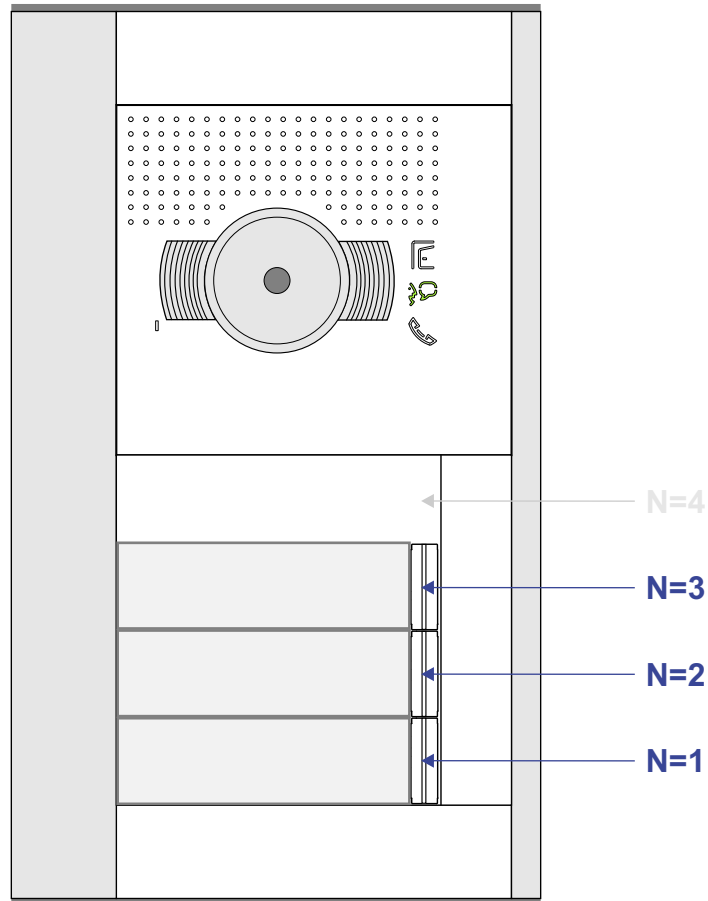

 = systeemkabel  
Bij andere getwiste kabel 66% afstand!  
Bij ongetwiste kabel max. 50 meter buitenpost naar videofoon.  
UTP op aanvraag.

Digitizers & flatcables  
  
Niet monteren/demonteren onder spanning

TWEEDRAADS BUS  
  
Bij monteren/demonteren spanning eraf voorkomt defecten!

M-50  
  
De aders moeten echt OP de connector doorgelust worden!

nelec  
INTERCOM MADE EASY

Haal de spanning van het systeem als je een module monteert of demonteert

Max. 100 meter systeemkabel tot laatste videofoon

Max. 50 meter

nelec

N-Waarde	Huisnummer	Eindweerstand
1	125-1	
2	125-2	
3	125-3	X

INTERCOM MADE EASY