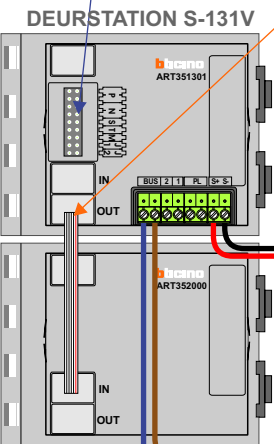

TWEEDRAADS BUS  
  
Bij monteren/demonteren spanning eraf voorkomt defecten!

M-50  
  
De aders moeten echt OP de connector doorgelust worden!

nelec  
INTERCOM MADE EASY

Haal de spanning van het systeem als je een module monteert of demonteert

Max. 100 meter systeemkabel tot laatste videofoon

Max. 50 meter

nelec

N-Waarde	Huisnummer	Eindweerstand
1	125-1	
2	125-2	
3	125-3	X

INTERCOM MADE EASY