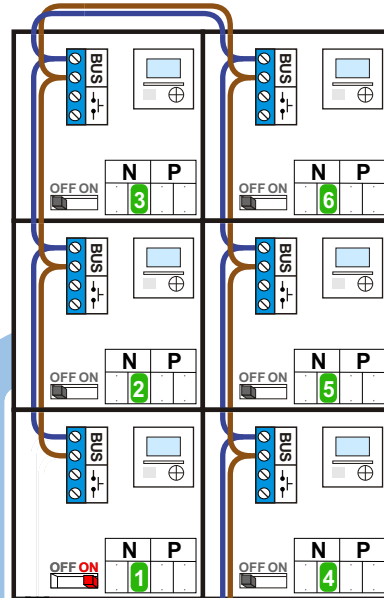

— = systeemkabel
 Bij andere getwiste kabel 66% afstand!
 Bij ongetwiste kabel max. 50 meter buitenpost naar videofoon.
 UTP op aanvraag.

M-43

 De aders moeten echt OP de connector doorgelust worden!

Max. 100 meter systeemkabel tot laatste videofoon

nelec
INTERCOM MADE EASY