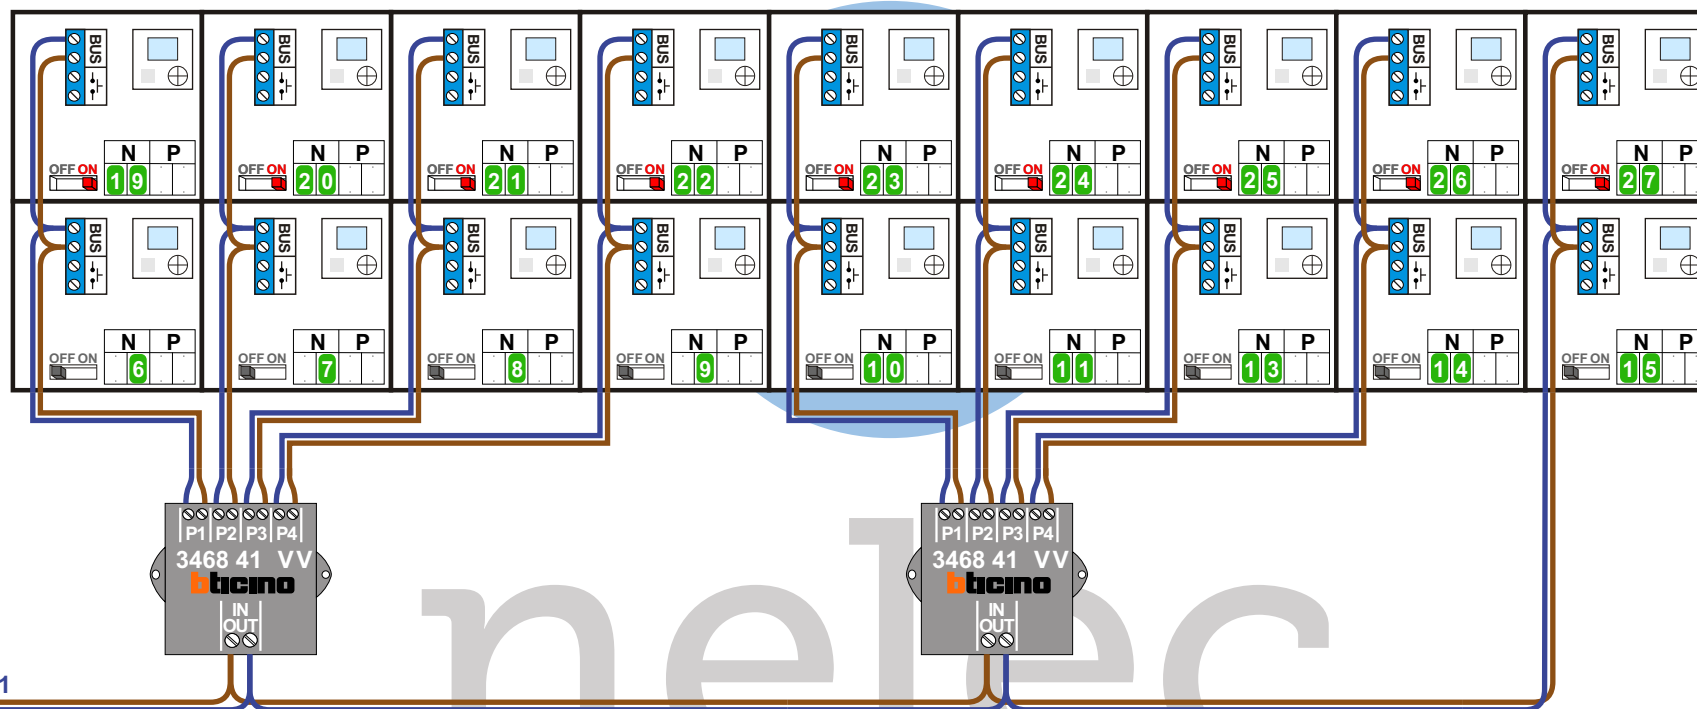

— = systeemkabel
Bij andere getwiste kabel 66% afstand!
Bij ongetwiste kabel max. 50 meter buitenpost naar videofoon.
UTP op aanvraag.

VideoVerdeler

De aders moeten echt OP de klemmen doorgelust worden!

M-40

De aders moeten echt OP de connector doorgelust worden!

van VV pagina 1

nelec
INTERCOM MADE EASY

nelec
INTERCOM MADE EASY