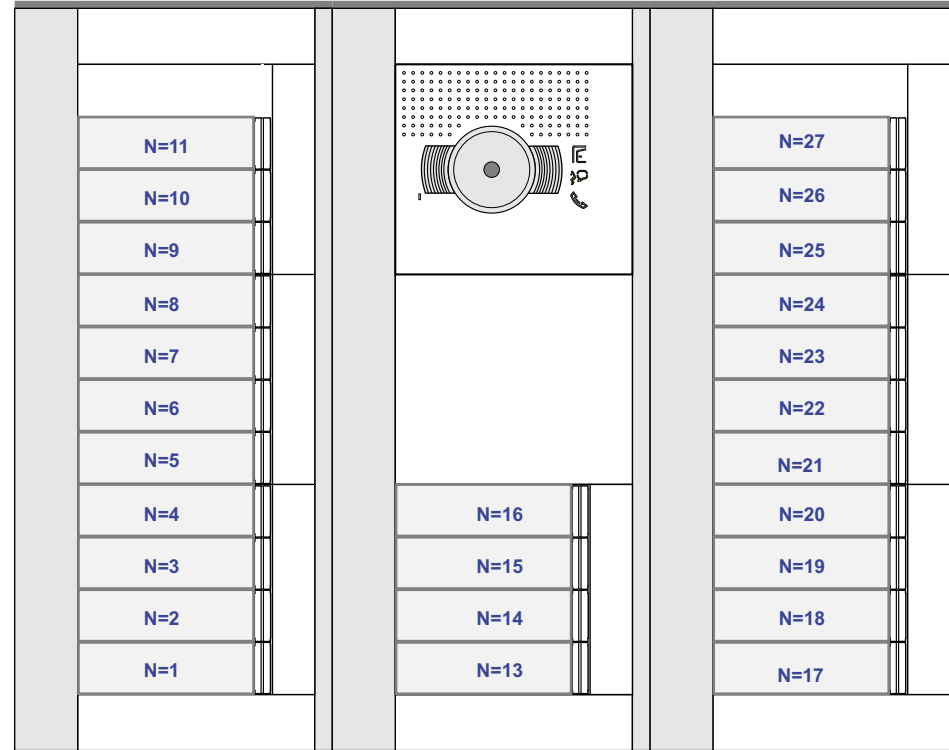

— = systeemkabel
Bij andere getwiste kabel 66% afstand!
Bij ongetwiste kabel max. 50 meter buitenpost naar videofoon.
UTP op aanvraag.

VideoVerdeler

De aders moeten echt OP de klemmen doorgelust worden!

M-40

De aders moeten echt OP de connector doorgelust worden!

van VV pagina 1

nelec
INTERCOM MADE EASY

nelec
INTERCOM MADE EASY