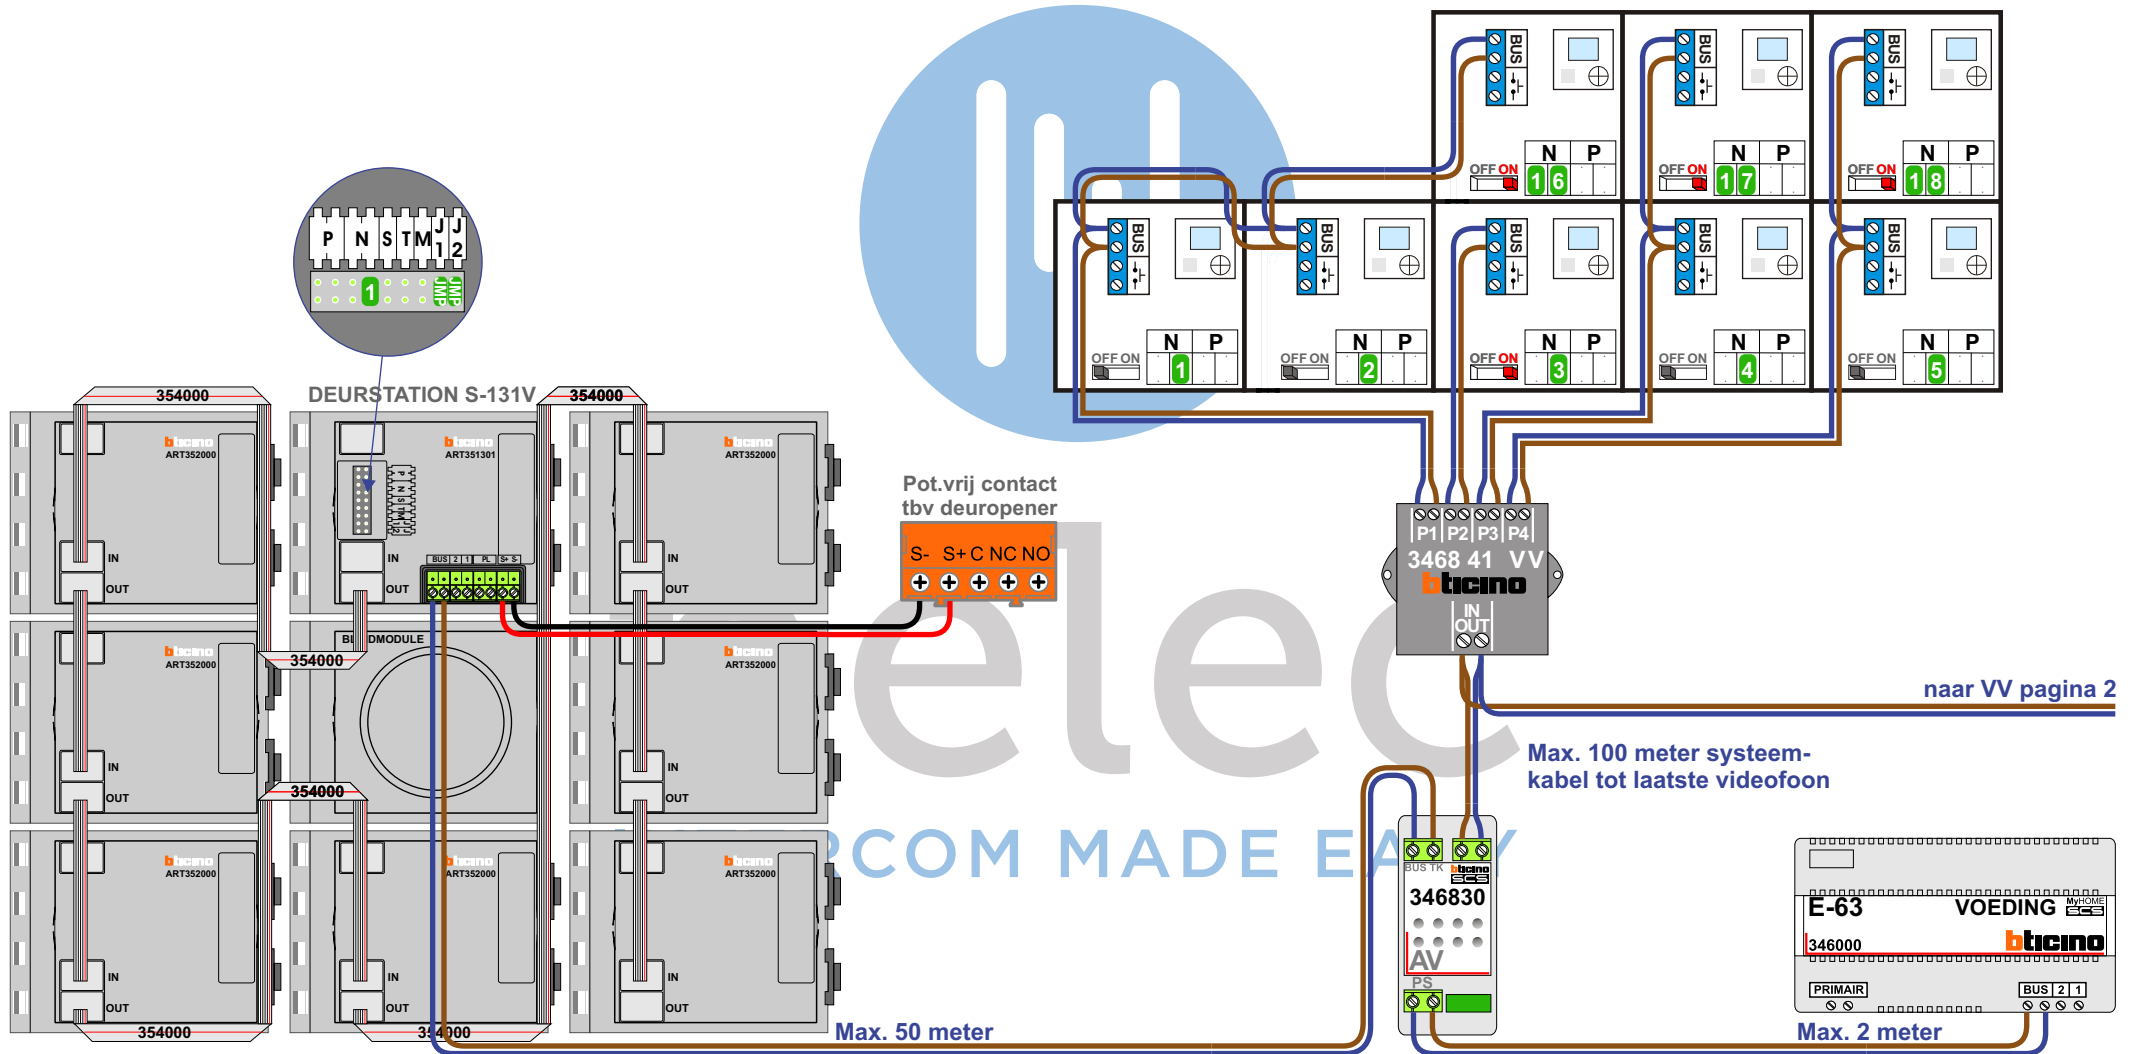

— = systeemkabel
Bij andere getwiste kabel 66% afstand!
Bij ongetwiste kabel max. 50 meter buitenpost naar videofoon.
UTP op aanvraag.

VideoVerdeler

De aders moeten echt OP de klemmen doorgelust worden!

M-40

De aders moeten echt OP de connector doorgelust worden!

van VV pagina 1

nelec
INTERCOM MADE EASY

nelec
INTERCOM MADE EASY