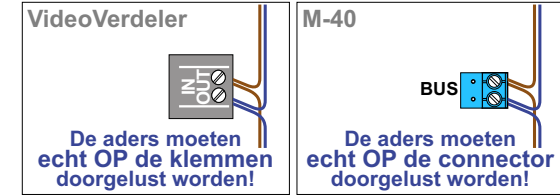

— = systeemkabel
Bij andere getwiste kabel 66% afstand!
Bij ongetwiste kabel max. 50 meter buitenpost naar videofoon.
UTP op aanvraag.

VideoVerdeler

De aders moeten echt OP de klemmen doorgelust worden!

M-40

De aders moeten echt OP de connector doorgelust worden!

van VV pagina 1

nelec
INTERCOM MADE EASY

nelec
INTERCOM MADE EASY