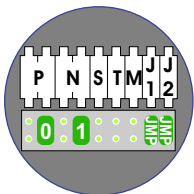

— = systeemkabel
 Bij andere getwiste kabel 66% afstand!
 Bij ongetwiste kabel max. 50 meter buitenpost naar videofoon.
 UTP op aanvraag.

max. 3 meter coax
 kern coax
 mantel coax

Camera een eigen voeding geven!

Max. 100 meter systeemkabel tot laatste videofoon

nelec
 INTERCOM MADE EASY

Max. 50 meter

Max. 2 meter