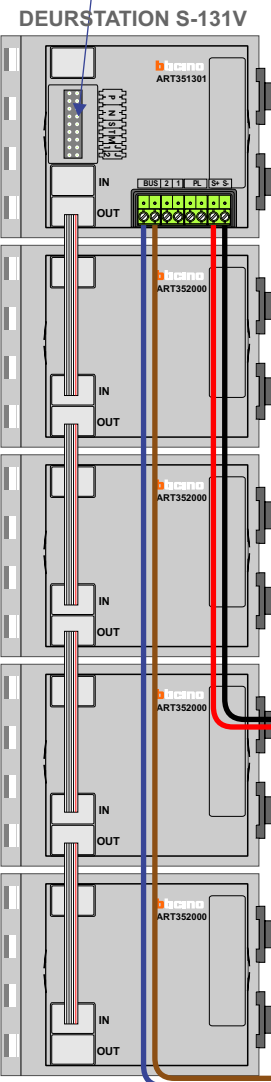

— = systeemkabel
 Bij andere getwiste kabel 66% afstand!
 Bij ongetwiste kabel max. 50 meter buitenpost naar videofoon.
 UTP op aanvraag.

max. 3 meter coax
 kern coax
 mantel coax

Camera een eigen voeding geven!

Max. 100 meter systeemkabel tot laatste videofoon

nelec
 INTERCOM MADE EASY

Max. 50 meter

Max. 2 meter