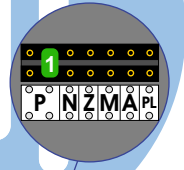

— = systeemkabel
 Bij andere getwiste kabel 66% afstand!
 Bij ongetwiste kabel max. 50 meter buitenpost naar videofoon.
 UTP op aanvraag.

max. 3 meter coax
 kern coax
 mantel coax

Camera een eigen voeding geven!

Max. 100 meter systeemkabel tot laatste videofoon

nelec
 INTERCOM MADE EASY

Max. 50 meter

Max. 2 meter