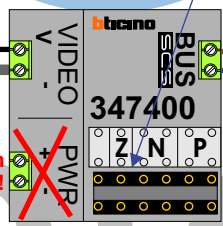

— = systeemkabel
 Bij andere getwiste kabel 66% afstand!
 Bij ongetwiste kabel max. 50 meter buitenpost naar videofoon.
 UTP op aanvraag.

max. 3 meter coax
 kern coax
 mantel coax

Camera een eigen voeding geven!

Max. 100 meter systeemkabel tot laatste videofoon

nelec
 INTERCOM MADE EASY

Max. 50 meter

Max. 2 meter