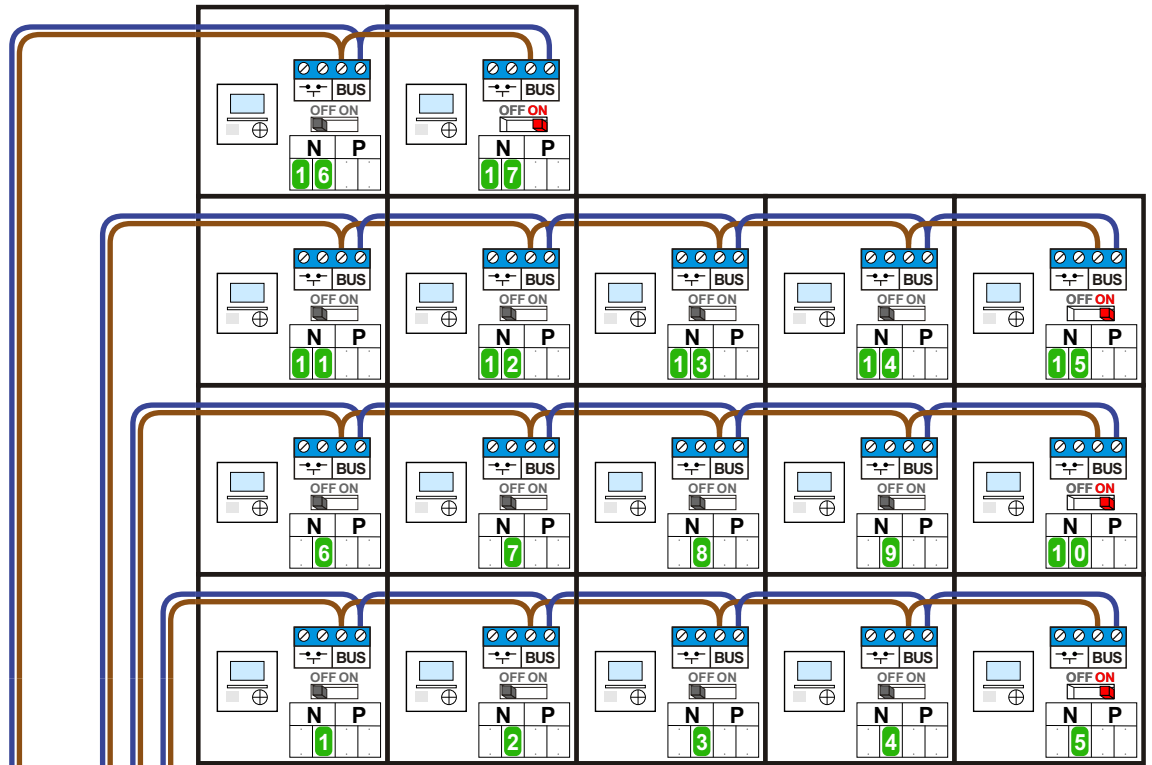

— = systeemkabel
 Bij andere getwiste kabel 66% afstand!
 Bij ongetwiste kabel max. 50 meter buitenpost naar videofoon.
 UTP op aanvraag.

max. 3 meter coax
 kern coax
 mantel coax

Camera een eigen voeding geven!

Max. 100 meter systeemkabel tot laatste videofoon

nelec
 INTERCOM MADE EASY

Max. 50 meter

Max. 2 meter