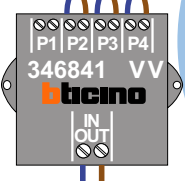

— = systeemkabel
 Bij andere getwiste kabel 66% afstand!
 Bij ongetwiste kabel max. 50 meter buitenpost naar videofoon.
 UTP op aanvraag.

max. 3 meter coax
 kern coax
 mantel coax

Camera een eigen voeding geven!

Max. 100 meter systeemkabel tot laatste videofoon

nelec
 INTERCOM MADE EASY

Max. 50 meter

Max. 2 meter