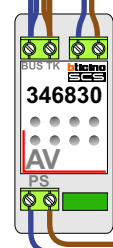

— = systeemkabel
 Bij andere getwiste kabel 66% afstand!
 Bij ongetwiste kabel max. 50 meter buitenpost naar videofoon.
 UTP op aanvraag.

max. 3 meter coax
 kern coax
 mantel coax

Camera een eigen voeding geven!

Max. 100 meter systeemkabel tot laatste videofoon

nelec
 INTERCOM MADE EASY

Max. 50 meter

Max. 2 meter