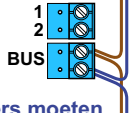

 = systeemkabel

Bij andere getwiste kabel 66% afstand!
Bij ongetwiste kabel max. 50 meter buitenpost naar videofoon.
UTP op aanvraag.

M-70W

De aders moeten echt OP de connector doorgelust worden!

nelec
INTERCOM MADE EASY

DEURSTATION S-131V

Max. 50 meter

Max. 2 meter

nelec
INTERCOM MADE EASY