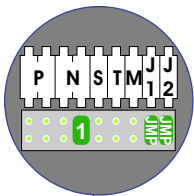

 = systeemkabel

Bij andere getwiste kabel 66% afstand!
Bij ongetwiste kabel max. 50 meter buitenpost naar videofoon.
UTP op aanvraag.

M-70W

De aders moeten echt OP de connector doorgelust worden!

nelec
INTERCOM MADE EASY

DEURSTATION S-131V

Max. 50 meter

Max. 2 meter

nelec
INTERCOM MADE EASY