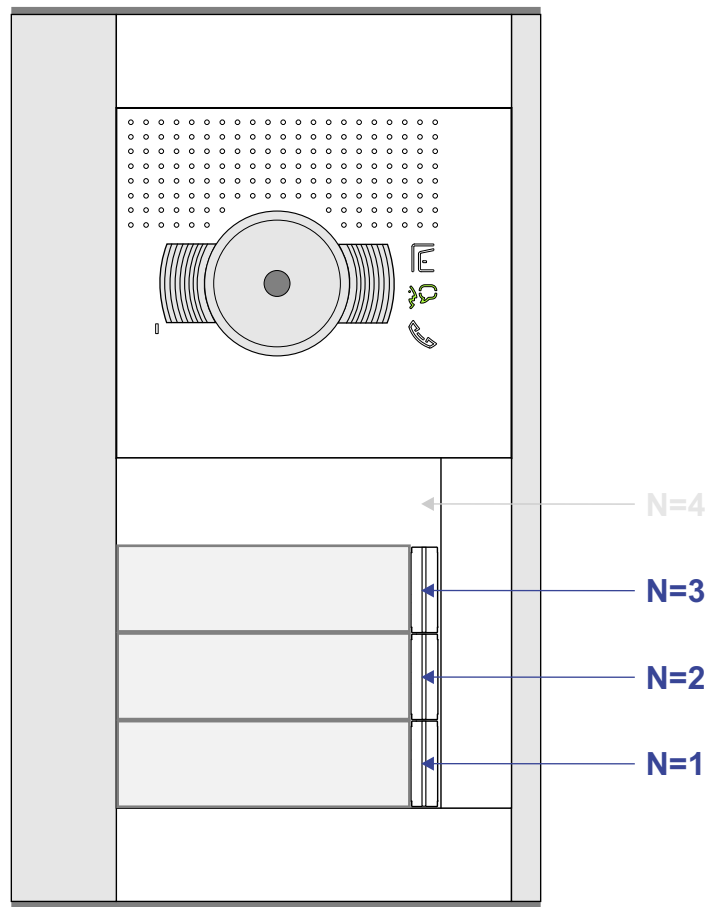

 = systeemkabel

Bij andere getwiste kabel 66% afstand!
Bij ongetwiste kabel max. 50 meter buitenpost naar videofoon.
UTP op aanvraag.

M-70W

De aders moeten echt OP de connector doorgelust worden!

nelec
INTERCOM MADE EASY

DEURSTATION S-131V

Max. 50 meter

Max. 2 meter

nelec
INTERCOM MADE EASY