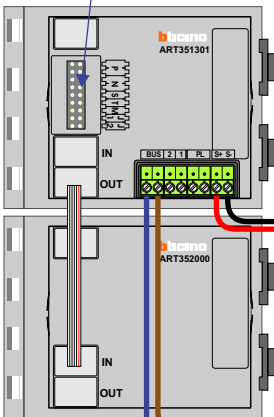

 = systeemkabel

Bij andere getwiste kabel 66% afstand!
Bij ongetwiste kabel max. 50 meter buitenpost naar videofoon.
UTP op aanvraag.

M-70W

De aders moeten echt OP de connector doorgelust worden!

nelec
INTERCOM MADE EASY

DEURSTATION S-131V

Max. 50 meter

Max. 2 meter

nelec
INTERCOM MADE EASY