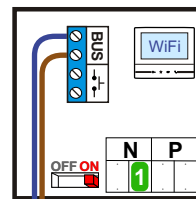

 = systeemkabel

Bij andere getwiste kabel 66% afstand!
Bij ongetwiste kabel max. 50 meter buitenpost naar videofoon.
UTP op aanvraag.

M-70W

De aders moeten echt OP de connector doorgelust worden!

nelec
INTERCOM MADE EASY

DEURSTATION S-131V

Max. 50 meter

Max. 2 meter

nelec
INTERCOM MADE EASY