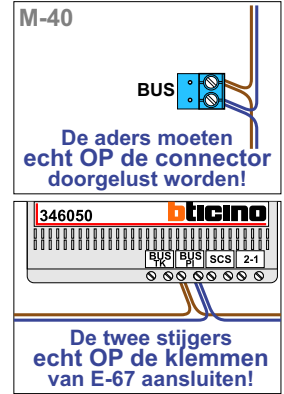

— = systeemkabel
 Bij andere getwiste kabel 66% afstand!
 Bij ongetwiste kabel max. 50 meter buitenpost naar videofoon.
 UTP op aanvraag.

nelec
INTERCOM MADE EASY

Max. 100 meter systeemkabel tot laatste videofoon

Max. 50 meter

nelec
INTERCOM MADE EASY