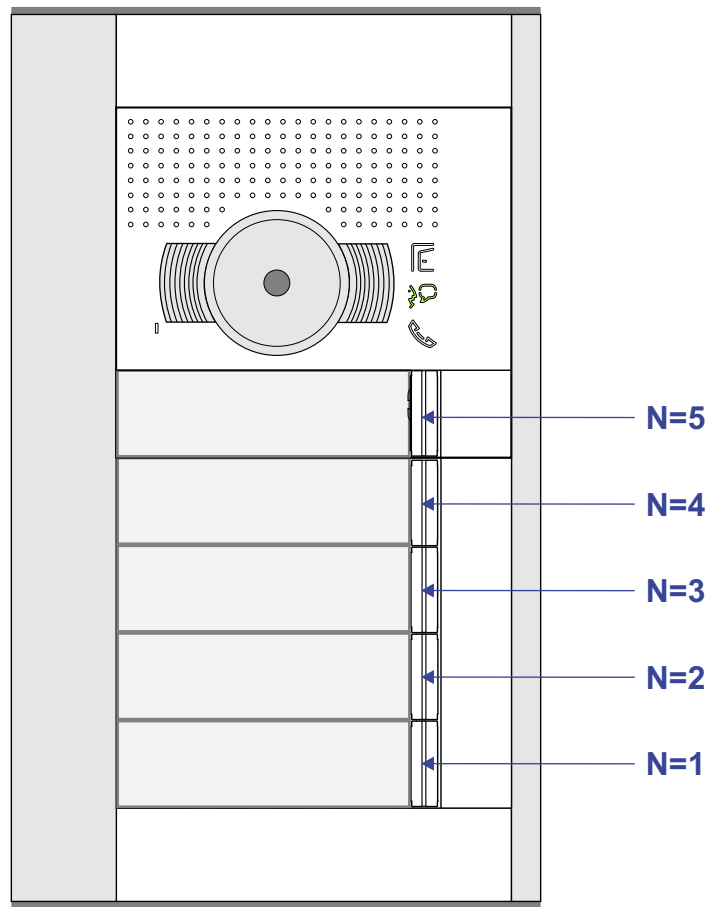

— = systeemkabel
 Bij andere getwiste kabel 66% afstand!
 Bij ongetwiste kabel max. 50 meter buitenpost naar videofoon.
 UTP op aanvraag.

nelec
INTERCOM MADE EASY

Max. 100 meter systeemkabel tot laatste videofoon

Max. 50 meter

nelec
INTERCOM MADE EASY