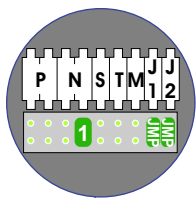

— = systeemkabel
 Bij andere getwiste kabel 66% afstand!
 Bij ongetwiste kabel max. 50 meter buitenpost naar videofoon.
 UTP op aanvraag.

nelec
INTERCOM MADE EASY

Max. 100 meter systeemkabel tot laatste videofoon

Max. 50 meter

nelec
INTERCOM MADE EASY