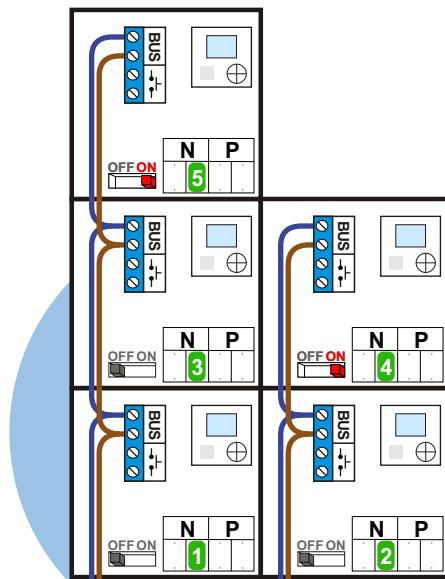

— = systeemkabel
 Bij andere getwiste kabel 66% afstand!
 Bij ongetwiste kabel max. 50 meter buitenpost naar videofoon.
 UTP op aanvraag.

nelec
INTERCOM MADE EASY

Max. 100 meter systeemkabel tot laatste videofoon

Max. 50 meter

nelec
INTERCOM MADE EASY