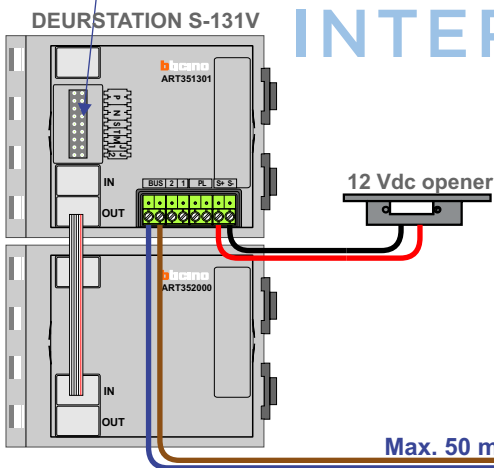

— = systeemkabel
 Bij andere getwiste kabel 66% afstand!
 Bij ongetwiste kabel max. 50 meter buitenpost naar videofoon.
 UTP op aanvraag.

nelec
INTERCOM MADE EASY

Max. 100 meter systeemkabel tot laatste videofoon

Max. 50 meter

nelec
INTERCOM MADE EASY