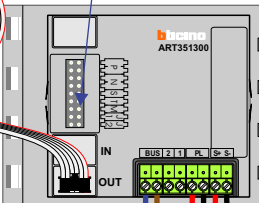

nelec
INTERCOM MADE EASY

Pot.vrij contact tbv deuropener
Max. 100 meter systeemkabel tot laatste videofoon

Digitizer voor 1 t/m 8 drukkers

Digitizer voor 9 t/m 16 drukkers

DEURSTATION S-130V

Sleutel-schakelaar voor openen deur

nokjes connectoren wijzen naar elkaar

Max. 50 meter

N-waarde	Huisnummer	eindweerstand
1	50	X
2	52	
3	54	
4	56	X
5	58	
6	60	
7	62	
8	64	X
9	66	
10	68	
11	70	

nelec
INTERCOM MADE EASY