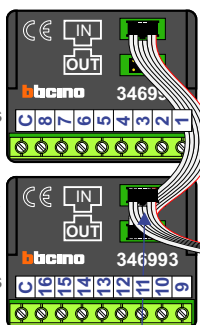

— = systeemkabel
Bij andere getwiste kabel 66% afstand!
Bij ongetwiste kabel max. 50 meter buitenpost naar videofoon.
UTP op aanvraag.

M-40
De aders moeten echt OP de connector doorgelust worden!

VideoVerdeler
De aders moeten echt OP de klemmen doorgelust worden!

nelec
INTERCOM MADE EASY

Pot.vrij contact tbv deuropener
Max. 100 meter systeemkabel tot laatste videofoon

Digitizer voor 1 t/m 8 drukkers

Digitizer voor 9 t/m 16 drukkers

DEURSTATION S-130V

Sleutel-schakelaar voor openen deur

nokjes connectoren wijzen naar elkaar

Max. 50 meter

N-waarde	Huisnummer	eindweerstand
1	50	X
2	52	
3	54	
4	56	X
5	58	
6	60	
7	62	
8	64	X
9	66	
10	68	
11	70	

nelec
INTERCOM MADE EASY