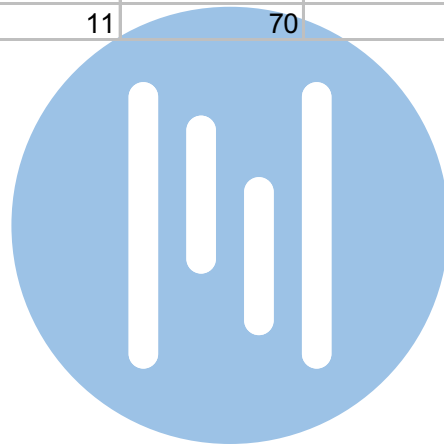

nelec
INTERCOM MADE EASY

Pot.vrij contact tbv deuropener
Max. 100 meter systeemkabel tot laatste videofoon

Digitizer voor 1 t/m 8 drukkers

Digitizer voor 9 t/m 16 drukkers

DEURSTATION S-130V

Sleutel-schakelaar voor openen deur

nokjes connectoren wijzen naar elkaar

Max. 50 meter

N-waarde	Huisnummer	eindweerstand
1	50	X
2	52	
3	54	
4	56	X
5	58	
6	60	
7	62	
8	64	X
9	66	
10	68	
11	70	

nelec
INTERCOM MADE EASY