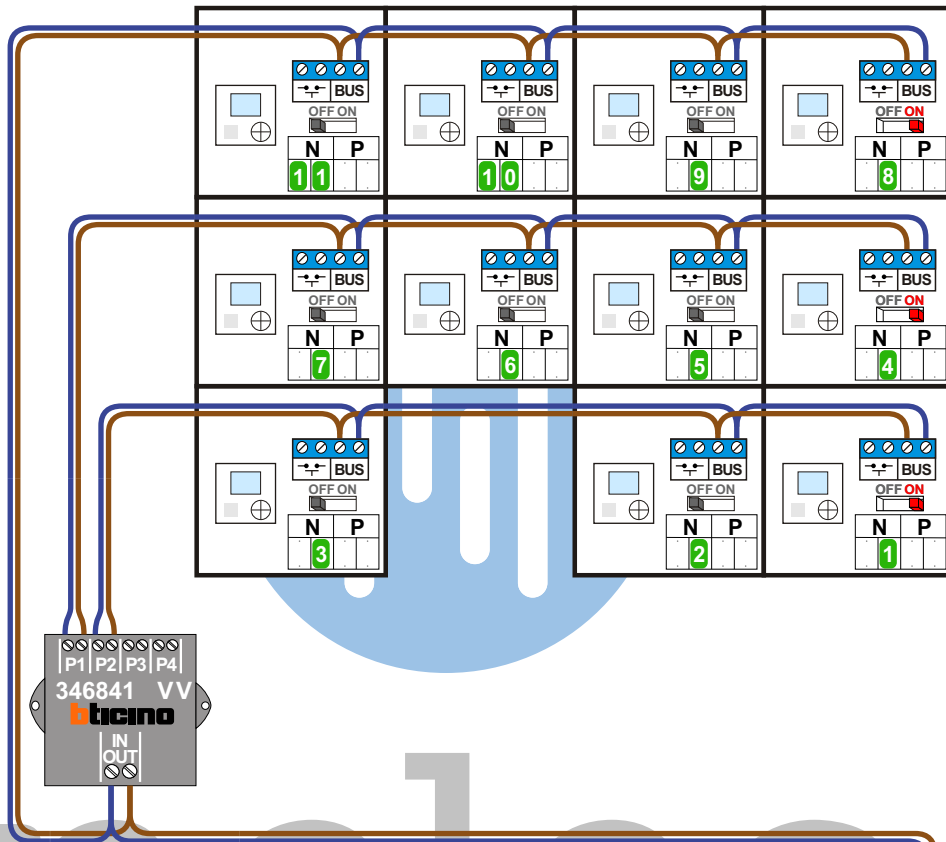

— = systeemkabel
Bij andere getwiste kabel 66% afstand!
Bij ongetwiste kabel max. 50 meter buitenpost naar videofoon.
UTP op aanvraag.

M-40
De aders moeten echt OP de connector doorgelust worden!

VideoVerdeler
De aders moeten echt OP de klemmen doorgelust worden!

nelec
INTERCOM MADE EASY

Pot.vrij contact tbv deuropener
Max. 100 meter systeemkabel tot laatste videofoon

Digitizer voor 1 t/m 8 drukkers

Digitizer voor 9 t/m 16 drukkers

DEURSTATION S-130V

Sleutel-schakelaar voor openen deur

nokjes connectoren wijzen naar elkaar

Max. 50 meter

N-waarde	Huisnummer	eindweerstand
1	50	X
2	52	
3	54	
4	56	X
5	58	
6	60	
7	62	
8	64	X
9	66	
10	68	
11	70	

nelec
INTERCOM MADE EASY