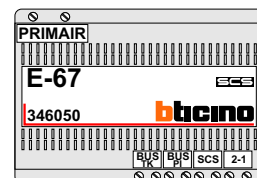

nokjes connectoren wijzen naar elkaar

Max. 50 meter

N-waarde	Huisnummer	eindweerstand
1	50	X
2	52	
3	54	
4	56	X
5	58	
6	60	
7	62	
8	64	X
9	66	
10	68	
11	70	

nelec
INTERCOM MADE EASY