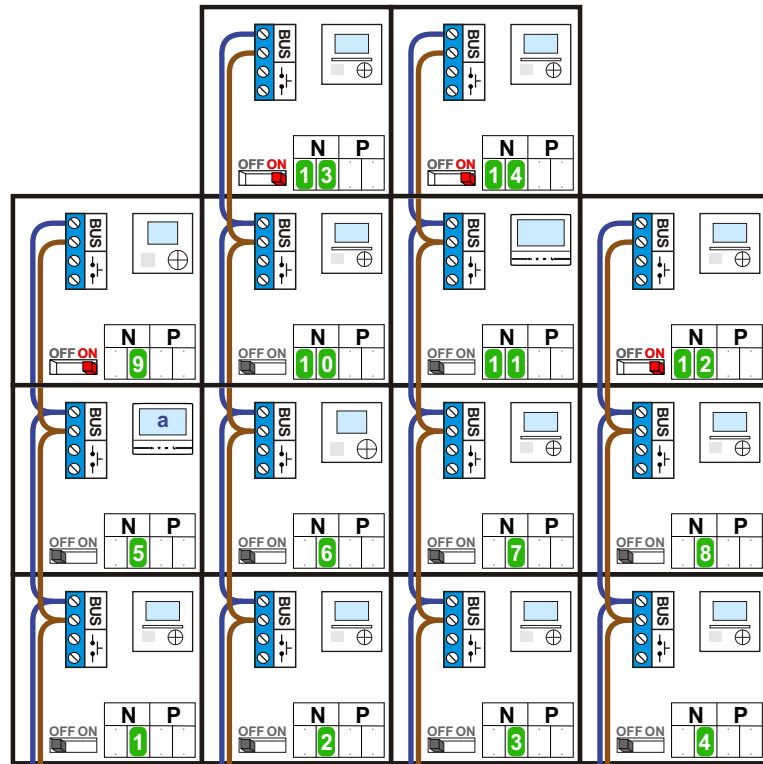

— = systeemkabel
 Bij andere getwiste kabel 66% afstand!
 Bij ongetwiste kabel max. 50 meter buitenpost naar videofoon.
 UTP op aanvraag.

M-43

 De aders moeten echt OP de connector doorgelust worden!

nelec
 INTERCOM MADE EASY

DEURSTATION S-130V

Max. 100 meter systeemkabel tot laatste videofoon

nokjes connectoren wijzen naar elkaar

Max. 50 meter

Max. 2 meter