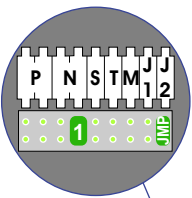

— = systeemkabel
 Bij andere getwiste kabel 66% afstand!
 Bij ongetwiste kabel max. 50 meter buitenpost naar videofoon.
 UTP op aanvraag.

M-43

 De aders moeten echt OP de connector doorgelust worden!

nelec
 INTERCOM MADE EASY

DEURSTATION S-130V

Max. 100 meter systeemkabel tot laatste videofoon

nokjes connectoren wijzen naar elkaar

Max. 50 meter

Max. 2 meter