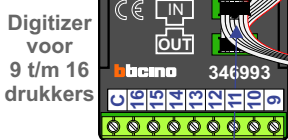

— = systeemkabel
 Bij andere getwiste kabel 66% afstand!
 Bij ongetwiste kabel max. 50 meter buitenpost naar videofoon.
 UTP op aanvraag.

M-43

 De aders moeten echt OP de connector doorgelust worden!

nelec
 INTERCOM MADE EASY

DEURSTATION S-130V

Max. 100 meter systeemkabel tot laatste videofoon

nokjes connectoren wijzen naar elkaar

Max. 50 meter

Max. 2 meter