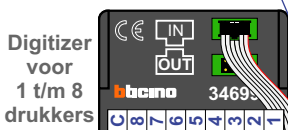

— = systeemkabel
 Bij andere getwiste kabel 66% afstand!
 Bij ongetwiste kabel max. 50 meter buitenpost naar videofoon.
 UTP op aanvraag.

M-43

 De aders moeten echt OP de connector doorgelust worden!

nelec
 INTERCOM MADE EASY

DEURSTATION S-130V

Max. 100 meter systeemkabel tot laatste videofoon

nokjes connectoren wijzen naar elkaar

Max. 50 meter

Max. 2 meter