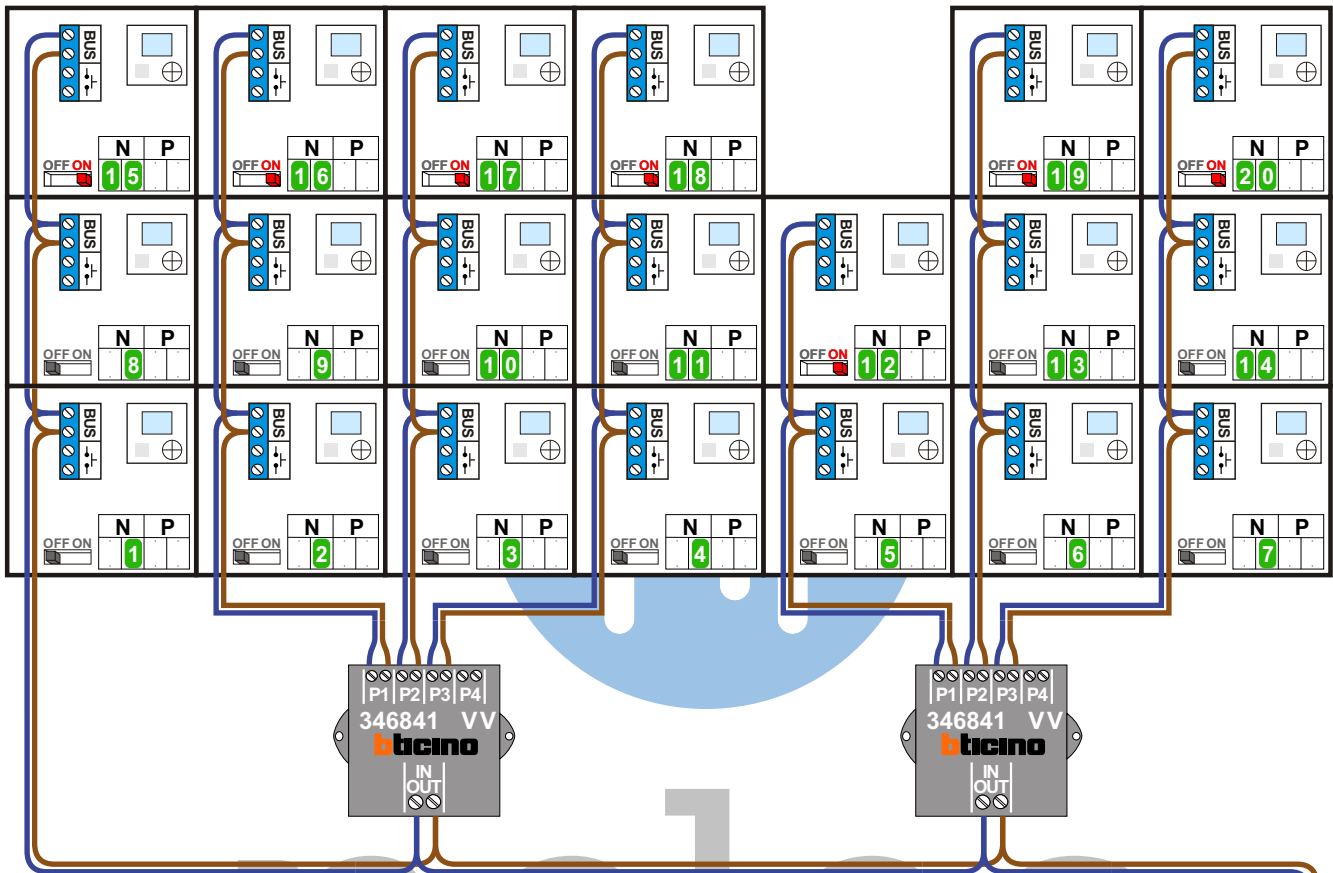

**— = systeemkabel**  
 Bij andere getwiste kabel 66% afstand!  
 Bij ongetwiste kabel max. 50 meter buitenpost naar videofoon.  
 UTP op aanvraag.

nelec  
INTERCOM MADE EASY

Max. 100 meter systeemkabel tot laatste videofoon

nokjes connectoren wijzen naar elkaar

Max. 50 meter

N-waarde	Huisnummer	Switch ON
1	42A	
2	42B	
3	42C	
4	42D	
5	42E	
6	42F	
7	42G	
8	44A	
9	44B	
10	44C	
11	44D	
12	44E	
13	44F	
14	44G	
15	46A	X
16	46B	X
17	46C	X
18	46D	X
19	46E	X
20	46F	X

**nelec**  
INTERCOM MADE EASY