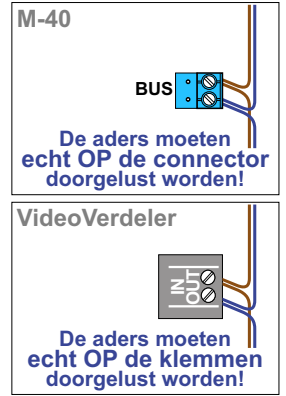

**— = systeemkabel**  
 Bij andere getwiste kabel 66% afstand!  
 Bij ongetwiste kabel max. 50 meter buitenpost naar videofoon.  
 UTP op aanvraag.

nelec  
INTERCOM MADE EASY

Max. 100 meter systeemkabel tot laatste videofoon

nokjes connectoren wijzen naar elkaar

Max. 50 meter

N-waarde	Huisnummer	Switch ON
1	42A	
2	42B	
3	42C	
4	42D	
5	42E	
6	42F	
7	42G	
8	44A	
9	44B	
10	44C	
11	44D	
12	44E	
13	44F	
14	44G	
15	46A	X
16	46B	X
17	46C	X
18	46D	X
19	46E	X
20	46F	X