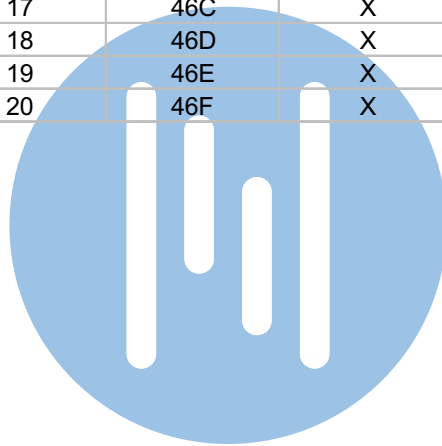

**— = systeemkabel**  
 Bij andere getwiste kabel 66% afstand!  
 Bij ongetwiste kabel max. 50 meter buitenpost naar videofoon.  
 UTP op aanvraag.

nelec  
INTERCOM MADE EASY

Max. 100 meter systeemkabel tot laatste videofoon

nokjes connectoren wijzen naar elkaar

Max. 50 meter

N-waarde	Huisnummer	Switch ON
1	42A	
2	42B	
3	42C	
4	42D	
5	42E	
6	42F	
7	42G	
8	44A	
9	44B	
10	44C	
11	44D	
12	44E	
13	44F	
14	44G	
15	46A	X
16	46B	X
17	46C	X
18	46D	X
19	46E	X
20	46F	X