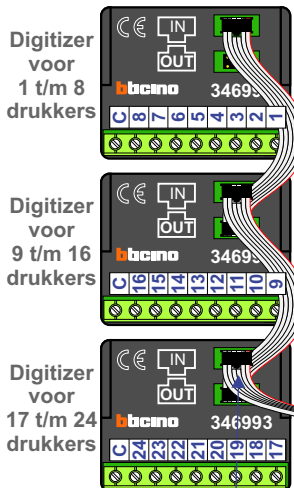

**— = systeemkabel**  
 Bij andere getwiste kabel 66% afstand!  
 Bij ongetwiste kabel max. 50 meter buitenpost naar videofoon.  
 UTP op aanvraag.

nelec  
INTERCOM MADE EASY

Max. 100 meter systeemkabel tot laatste videofoon

nokjes connectoren wijzen naar elkaar

Max. 50 meter

N-waarde	Huisnummer	Switch ON
1	42A	
2	42B	
3	42C	
4	42D	
5	42E	
6	42F	
7	42G	
8	44A	
9	44B	
10	44C	
11	44D	
12	44E	
13	44F	
14	44G	
15	46A	X
16	46B	X
17	46C	X
18	46D	X
19	46E	X
20	46F	X