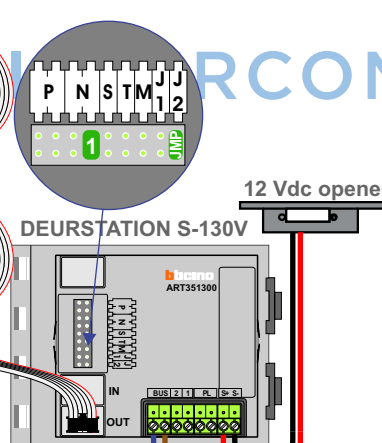

**— = systeemkabel**  
 Bij andere getwiste kabel 66% afstand!  
 Bij ongetwiste kabel max. 50 meter buitenpost naar videofoon.  
 UTP op aanvraag.

nelec  
INTERCOM MADE EASY

Max. 100 meter systeemkabel tot laatste videofoon

nokjes connectoren wijzen naar elkaar

Max. 50 meter

N-waarde	Huisnummer	Switch ON
1	42A	
2	42B	
3	42C	
4	42D	
5	42E	
6	42F	
7	42G	
8	44A	
9	44B	
10	44C	
11	44D	
12	44E	
13	44F	
14	44G	
15	46A	X
16	46B	X
17	46C	X
18	46D	X
19	46E	X
20	46F	X