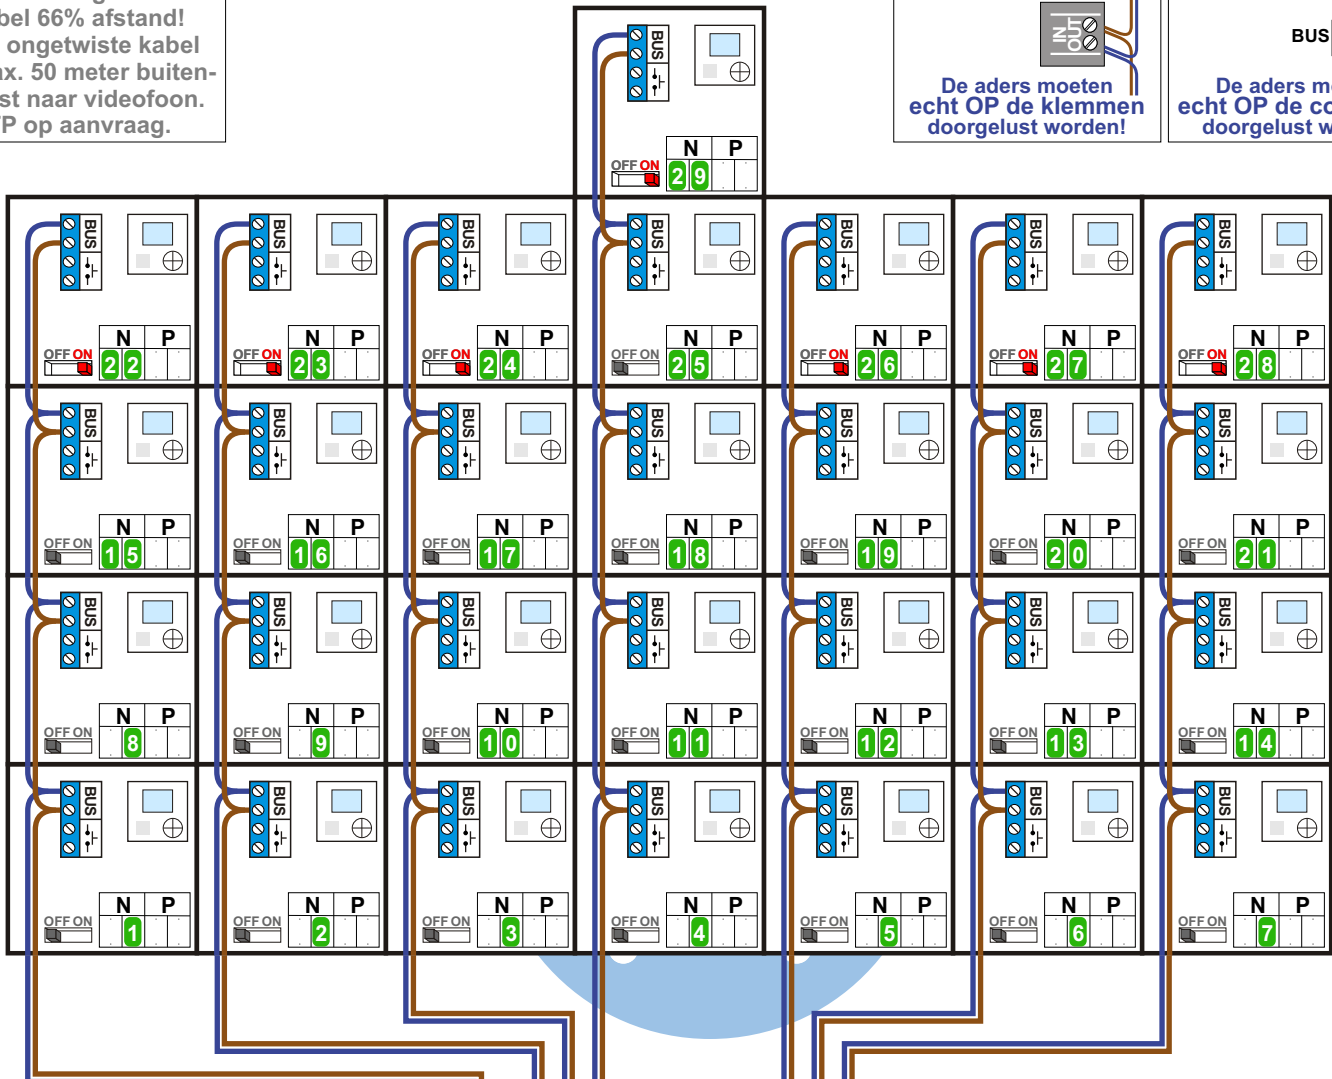

**— = systeemkabel**  
Bij andere getwiste kabel 66% afstand!  
Bij ongetwiste kabel max. 50 meter buitenpost naar videofoon.  
UTP op aanvraag.

**VideoVerdeler**  
De aders moeten echt OP de klemmen doorgelust worden!

**M-40**  
De aders moeten echt OP de connector doorgelust worden!

Max. 50 meter

Max. 100 meter systeemkabel tot laatste videofoon

Max. 2 meter

nokjes connectoren wijzen naar elkaar

29 appartementen deurvideo  
Drienerstaete te Hengelo

N-waarde	Huisnummer	Switch ON
1	58	
2	60	
3	62	
4	64	
5	66	
6	68	
7	70	
8	72	
9	74	
10	76	
11	78	
12	80	
13	82	
14	84	
15	86	
16	88	
17	90	
18	92	
19	94	
20	96	
21	98	
22	100 X	
23	102 X	
24	104 X	
25	106	
26	108 X	
27	110 X	
28	112 X	
29	114 X	