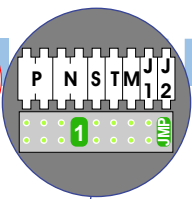

**— = systeemkabel**  
Bij andere getwiste kabel 66% afstand!  
Bij ongetwiste kabel max. 50 meter buitenpost naar videofoon.  
UTP op aanvraag.

**VideoVerdeler**  
De aders moeten echt OP de klemmen doorgelust worden!

**M-40**  
De aders moeten echt OP de connector doorgelust worden!

Max. 50 meter

Max. 100 meter systeemkabel tot laatste videofoon

Max. 2 meter

nokjes connectoren wijzen naar elkaar

29 appartementen deurvideo  
Drienerstaete te Hengelo

N-waarde	Huisnummer	Switch ON
1	58	
2	60	
3	62	
4	64	
5	66	
6	68	
7	70	
8	72	
9	74	
10	76	
11	78	
12	80	
13	82	
14	84	
15	86	
16	88	
17	90	
18	92	
19	94	
20	96	
21	98	
22	100 X	
23	102 X	
24	104 X	
25	106	
26	108 X	
27	110 X	
28	112 X	
29	114 X	