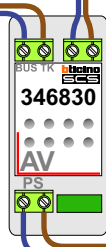

**— = systeemkabel**  
Bij andere getwiste kabel 66% afstand!  
Bij ongetwiste kabel max. 50 meter buitenpost naar videofoon.  
UTP op aanvraag.

**VideoVerdeler**  
De aders moeten echt OP de klemmen doorgelust worden!

**M-40**  
De aders moeten echt OP de connector doorgelust worden!

Max. 50 meter

Max. 100 meter systeemkabel tot laatste videofoon

Max. 2 meter

nokjes connectoren wijzen naar elkaar

29 appartementen deurvideo  
Drienerstaete te Hengelo

N-waarde	Huisnummer	Switch ON
1	58	
2	60	
3	62	
4	64	
5	66	
6	68	
7	70	
8	72	
9	74	
10	76	
11	78	
12	80	
13	82	
14	84	
15	86	
16	88	
17	90	
18	92	
19	94	
20	96	
21	98	
22	100 X	
23	102 X	
24	104 X	
25	106	
26	108 X	
27	110 X	
28	112 X	
29	114 X	