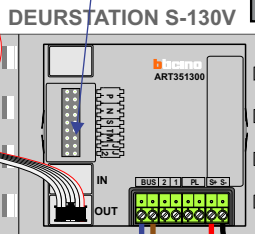

**— = systeemkabel**  
Bij andere getwiste kabel 66% afstand!  
Bij ongetwiste kabel max. 50 meter buitenpost naar videofoon.  
UTP op aanvraag.

**VideoVerdeler**  
De aders moeten echt OP de klemmen doorgelust worden!

**M-40**  
De aders moeten echt OP de connector doorgelust worden!

Max. 50 meter

Max. 100 meter systeemkabel tot laatste videofoon

Max. 2 meter

nokjes connectoren wijzen naar elkaar

29 appartementen deurvideo  
Drienerstaete te Hengelo

N-waarde	Huisnummer	Switch ON
1	58	
2	60	
3	62	
4	64	
5	66	
6	68	
7	70	
8	72	
9	74	
10	76	
11	78	
12	80	
13	82	
14	84	
15	86	
16	88	
17	90	
18	92	
19	94	
20	96	
21	98	
22	100 X	
23	102 X	
24	104 X	
25	106	
26	108 X	
27	110 X	
28	112 X	
29	114 X	