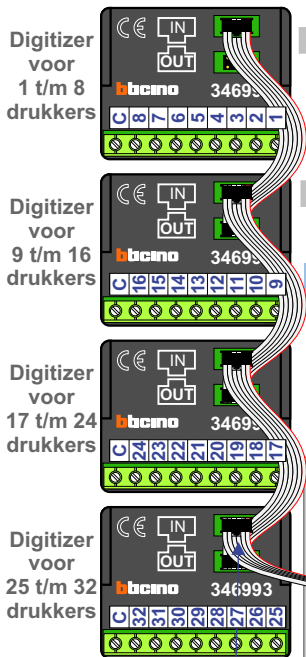

**— = systeemkabel**  
Bij andere getwiste kabel 66% afstand!  
Bij ongetwiste kabel max. 50 meter buitenpost naar videofoon.  
UTP op aanvraag.

**VideoVerdeler**  
De aders moeten echt OP de klemmen doorgelust worden!

**M-40**  
De aders moeten echt OP de connector doorgelust worden!

Max. 50 meter

Max. 100 meter systeemkabel tot laatste videofoon

Max. 2 meter

nokjes connectoren wijzen naar elkaar

29 appartementen deurvideo  
Drienerstaete te Hengelo

N-waarde	Huisnummer	Switch ON
1	58	
2	60	
3	62	
4	64	
5	66	
6	68	
7	70	
8	72	
9	74	
10	76	
11	78	
12	80	
13	82	
14	84	
15	86	
16	88	
17	90	
18	92	
19	94	
20	96	
21	98	
22	100 X	
23	102 X	
24	104 X	
25	106	
26	108 X	
27	110 X	
28	112 X	
29	114 X	