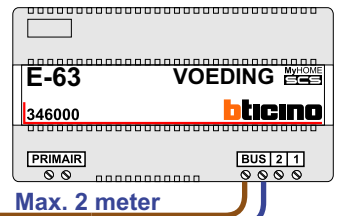

**— = systeemkabel**  
Bij andere getwiste kabel 66% afstand!  
Bij ongetwiste kabel max. 50 meter buitenpost naar videofoon.  
UTP op aanvraag.

**VideoVerdeler**  
De aders moeten echt OP de klemmen doorgelust worden!

**M-40**  
De aders moeten echt OP de connector doorgelust worden!

Max. 50 meter

Max. 100 meter systeemkabel tot laatste videofoon

Max. 2 meter

nokjes connectoren wijzen naar elkaar

29 appartementen deurvideo  
Drienerstaete te Hengelo

N-waarde	Huisnummer	Switch ON
1	58	
2	60	
3	62	
4	64	
5	66	
6	68	
7	70	
8	72	
9	74	
10	76	
11	78	
12	80	
13	82	
14	84	
15	86	
16	88	
17	90	
18	92	
19	94	
20	96	
21	98	
22	100 X	
23	102 X	
24	104 X	
25	106	
26	108 X	
27	110 X	
28	112 X	
29	114 X	