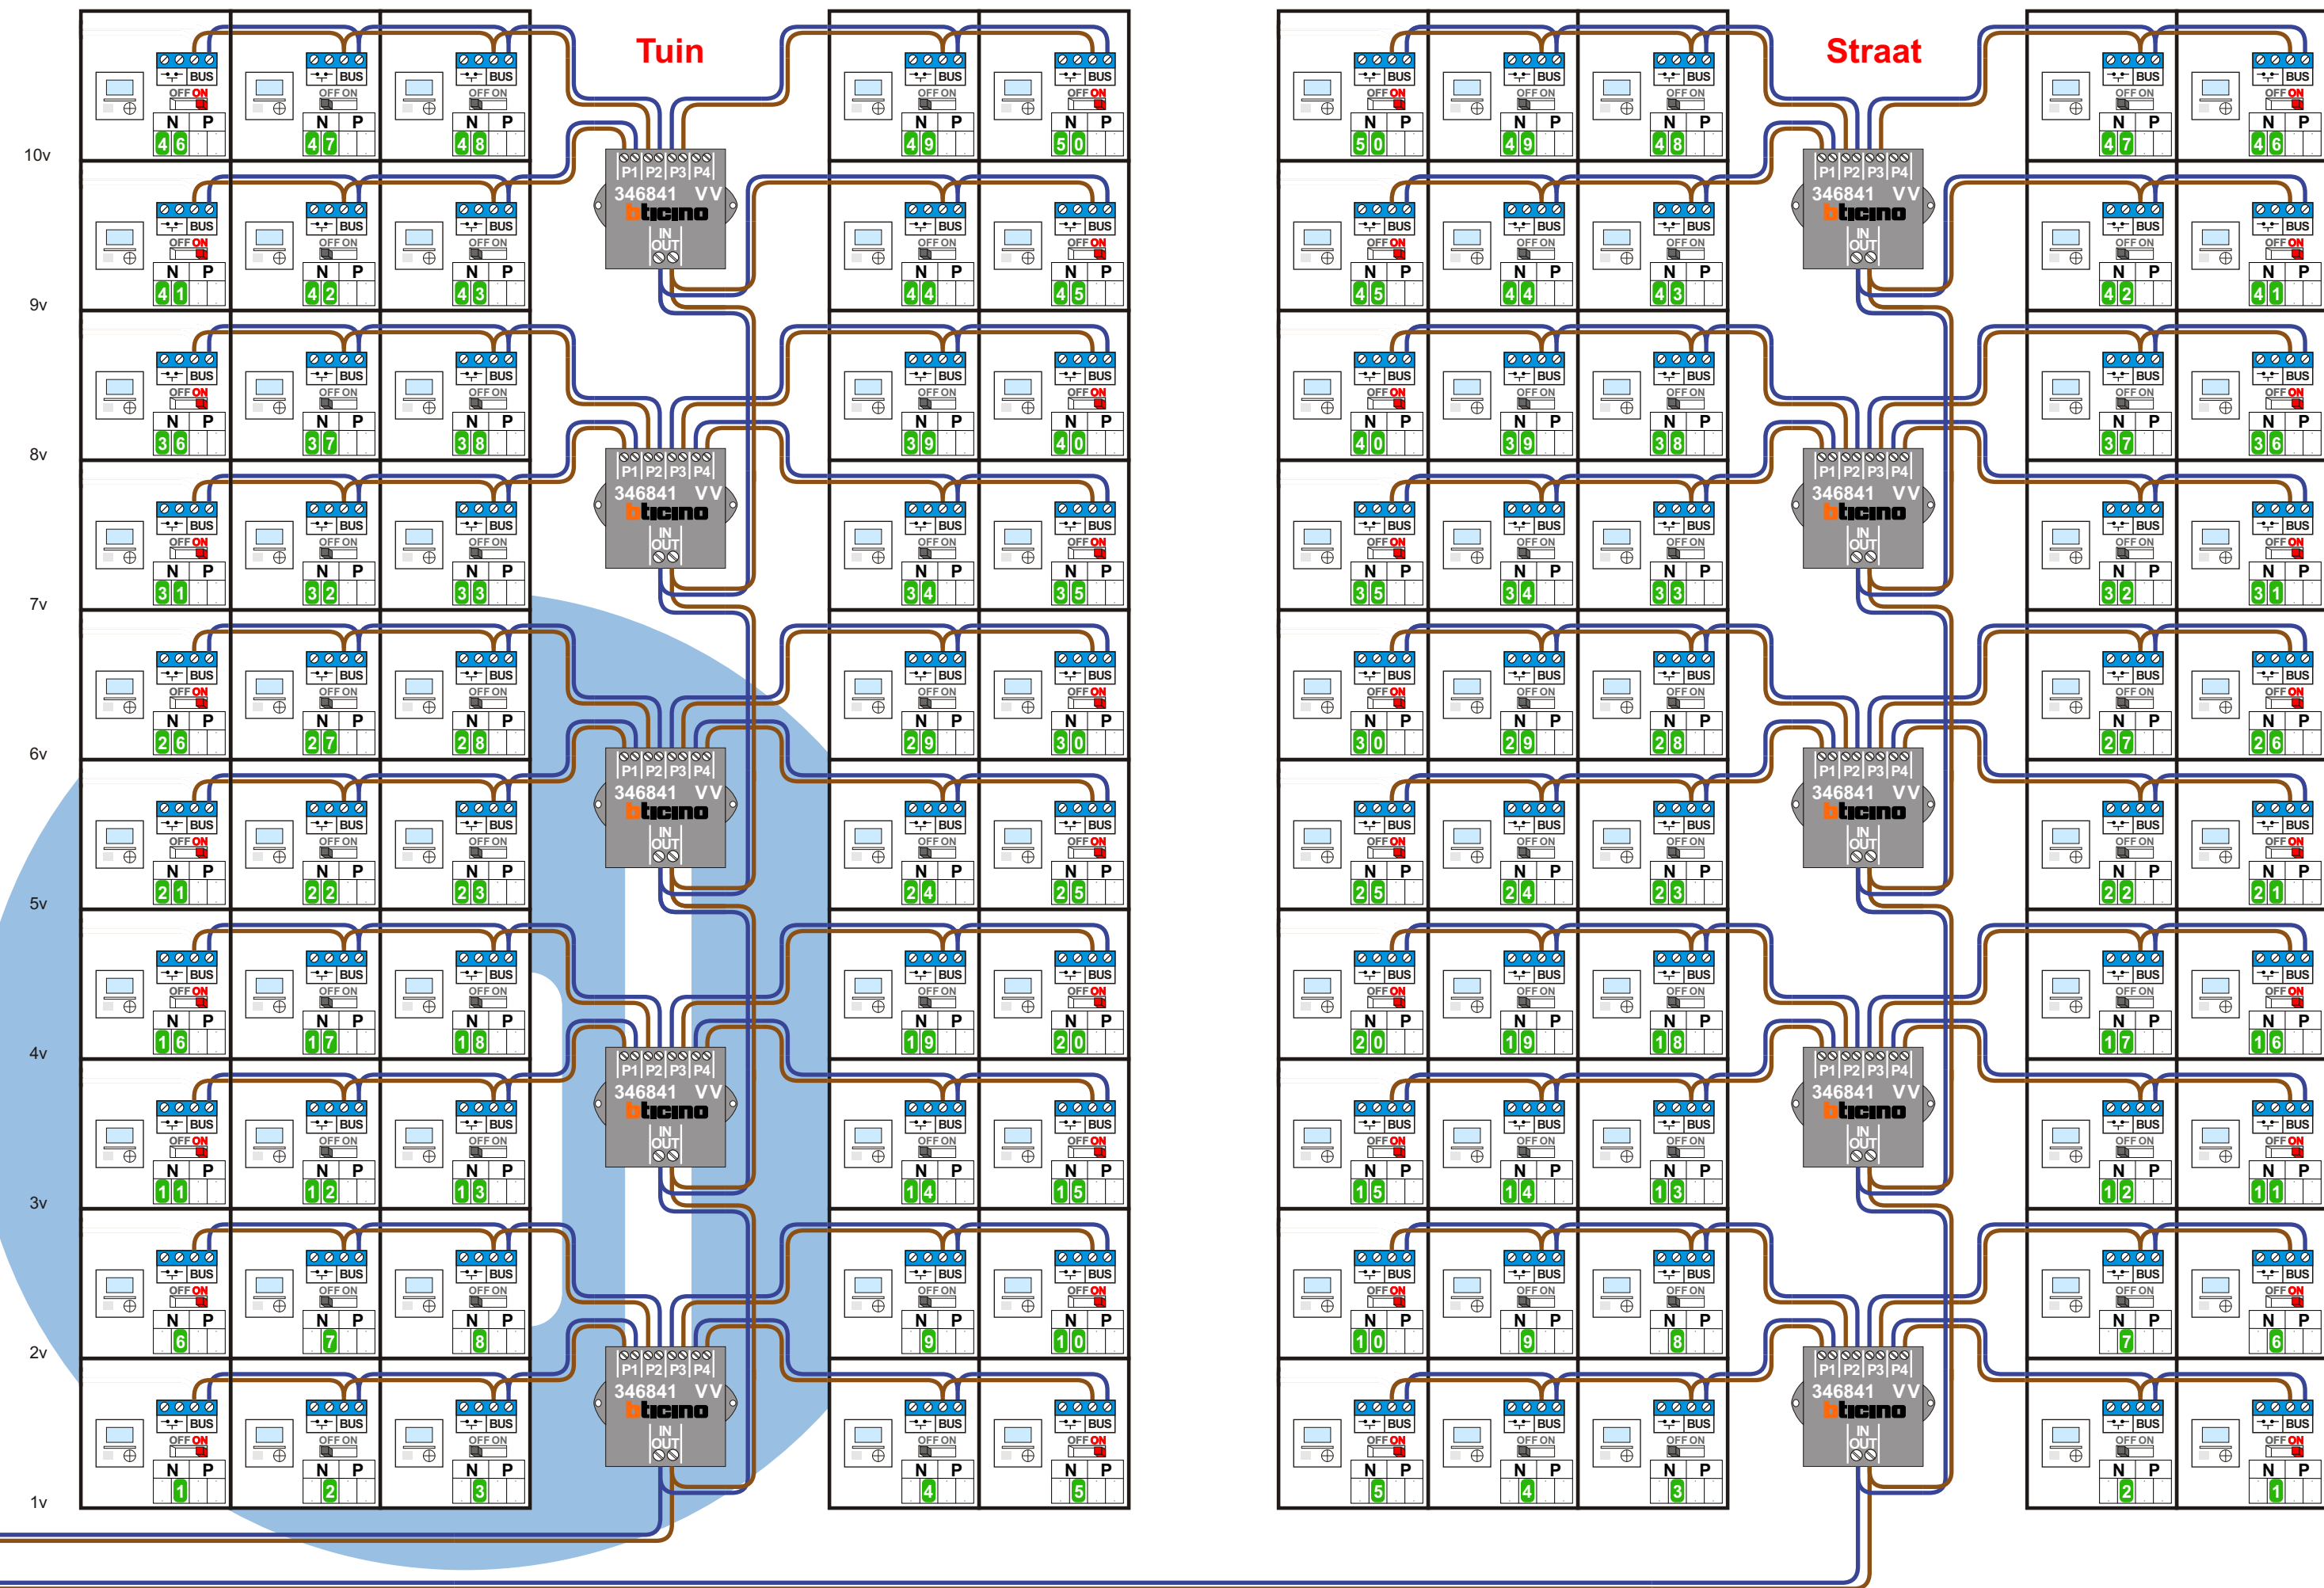

= systeemkabel  
Bij andere getwiste kabel 66% afstand!  
Bij ongetwiste kabel **max. 50 meter** buitenpost naar videofoon.  
UTP op aanvraag.

M-70

De aders moeten **echt OP de connector** doorgelust worden!

TWEEDRAADS BUS

Bij monteren/demonteren **spanning eraf** voorkomt defect!

VideoVerdeler

De aders moeten **echt OP de klemmen** doorgelust worden!

**BOUWDEEL H**

**nelec**  
INTERCOM MADE EASY

  
 INTERCOM MADE EASY

VAK 1 (N+100)	Bouwdeel H	Straat
N-waarde	Huisnummer	Switch On
101	588	X
102	590	
103	592	
104	594	
105	596	X
106	612	X
107	614	
108	616	
109	618	
110	620	X
111	636	X
112	638	
113	640	
114	642	
115	644	X
116	660	X
117	662	
118	664	
119	666	
120	668	X
121	684	X
122	686	
123	688	
124	690	
125	692	X
126	708	X
127	710	
128	712	
129	714	
130	716	X
131	732	X
132	734	
133	736	
134	738	
135	740	X
136	756	X
137	758	
138	760	
139	762	
140	764	X
141	780	X
142	782	
143	784	
144	786	
145	788	X
146	804	X
147	806	
148	808	
149	810	
150	812	X

VAK 2 (N+200)	Bouwdeel E	
N-waarde	Huisnummer	Switch On
201	380	X
202	382	
203	384	X
204	386	X
205	388	X
206	410	X
207	412	X
208	414	X
209	416	X
210	418	X
211	440	X
212	442	X
213	444	X
214	446	X
215	448	X
216	470	X
217	472	X
218	474	X
219	476	X
220	478	X
221	500	X
222	502	X
223	504	X
224	506	X
225	508	X
226	530	X
227	532	X
228	534	X
229	536	X
230	538	X
231	548	X
232	550	X
233	552	X
234	554	X
235	556	X
236	566	X
237	568	X
238	570	X
239	572	X
240	574	X