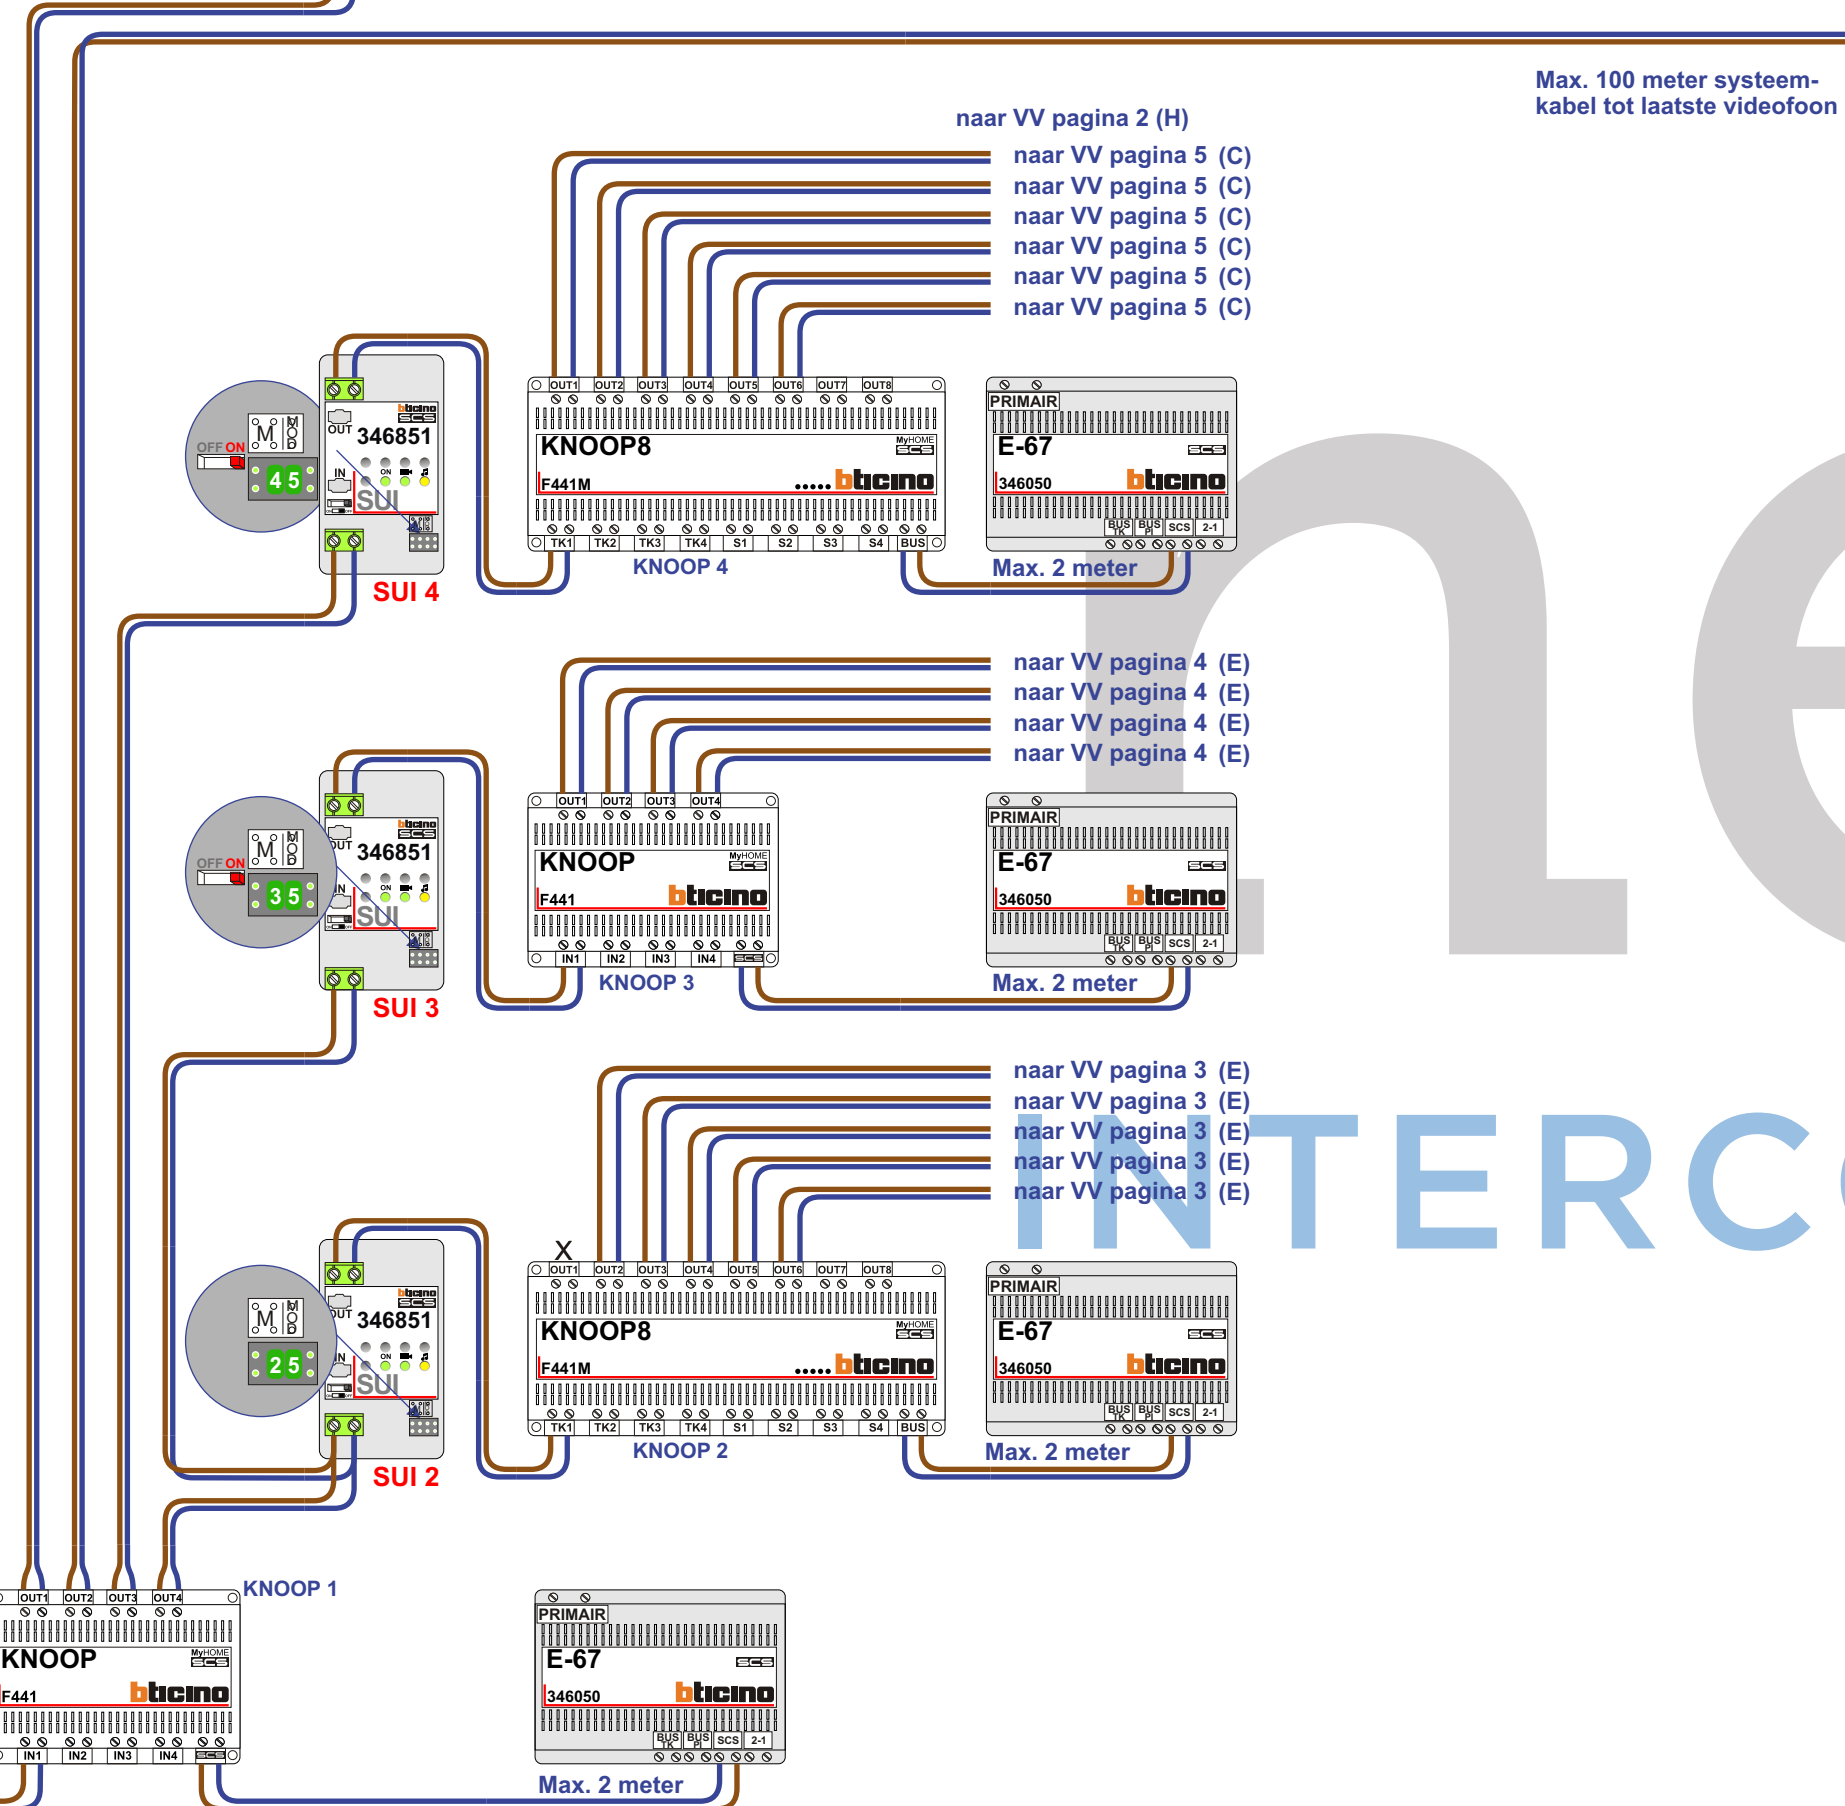

= systeemkabel  
Bij andere getwiste kabel 66% afstand!  
Bij ongetwiste kabel **max. 50 meter** buitenpost naar videofoon.  
UTP op aanvraag.

M-70

De aders moeten **echt OP de connector** doorgelust worden!

TWEEDRAADS BUS

Bij monteren/demonteren **spanning eraf** voorkomt defect!

VideoVerdeler

De aders moeten **echt OP de klemmen** doorgelust worden!

**BOUWDEEL H**

**nelec**  
INTERCOM MADE EASY

  
 INTERCOM MADE EASY