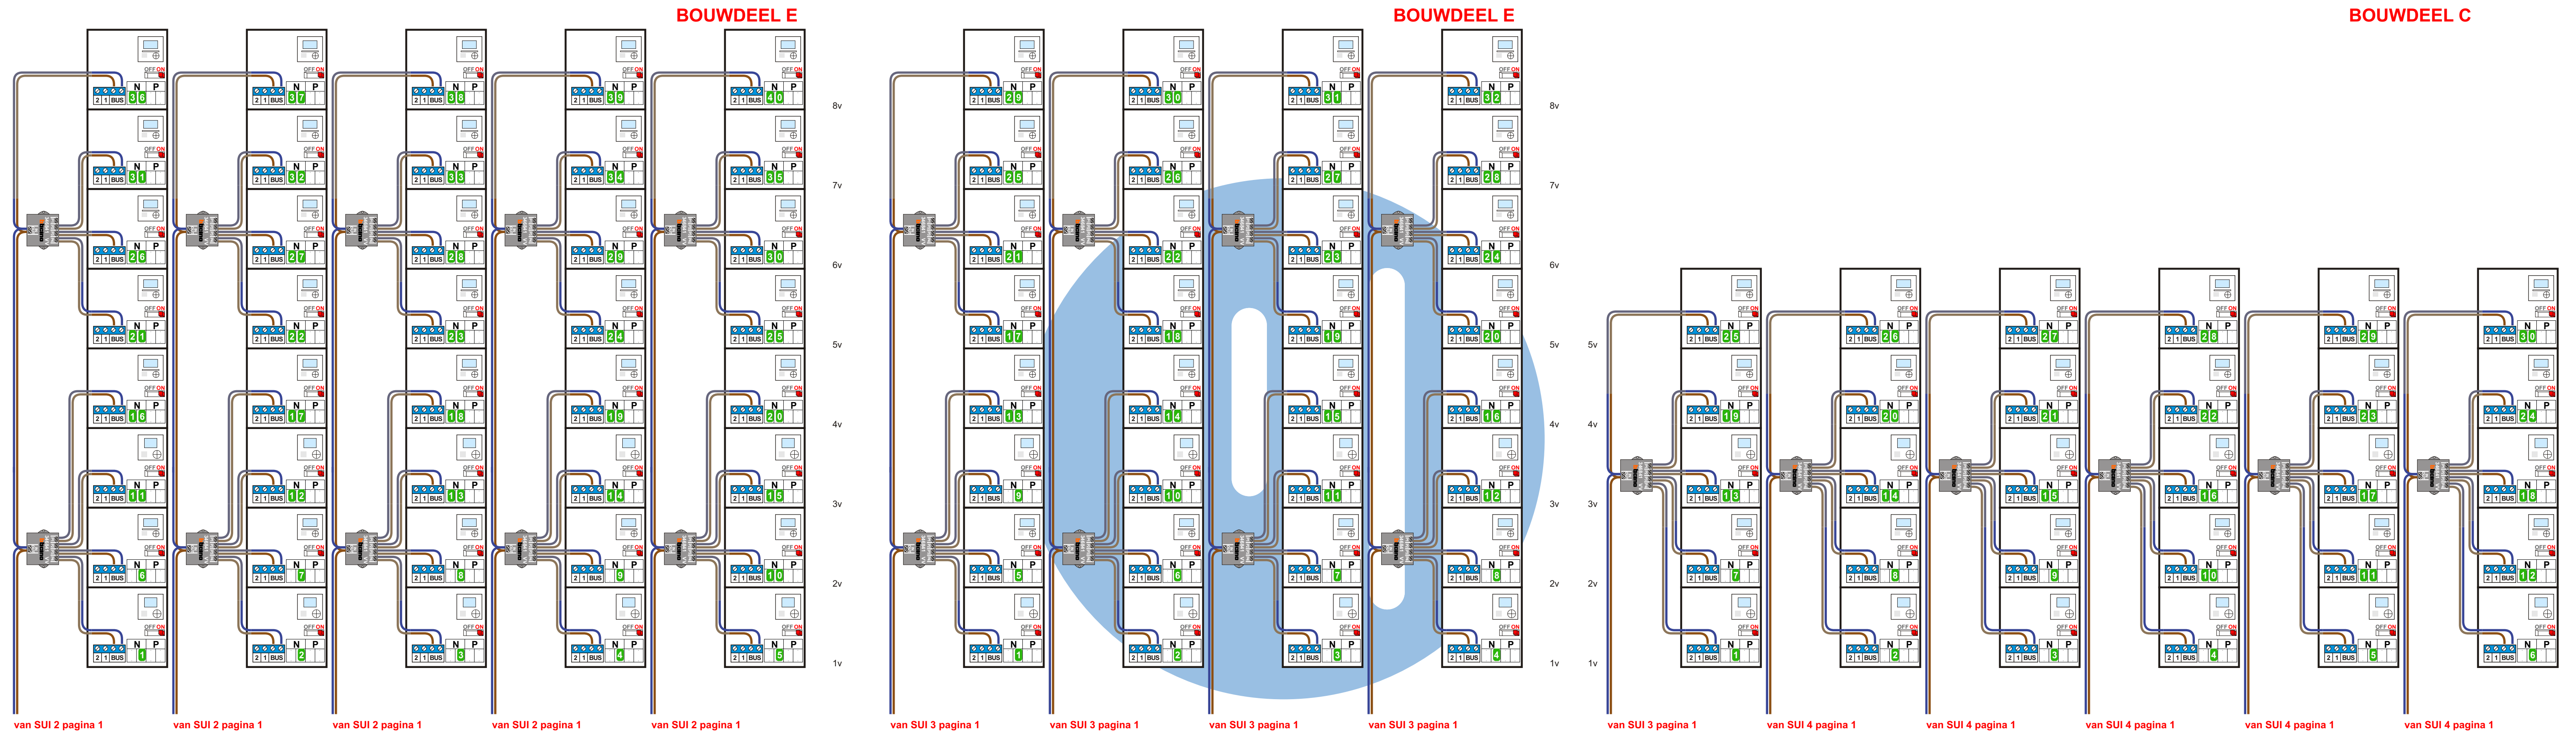

= systeemkabel  
Bij andere getwiste kabel 66% afstand!  
Bij ongetwiste kabel **max. 50 meter** buitenpost naar videofoon.  
UTP op aanvraag.

M-70

De aders moeten **echt OP de connector** doorgelust worden!

TWEEDRAADS BUS

Bij monteren/demonteren **spanning eraf** voorkomt defect!

VideoVerdeler

De aders moeten **echt OP de klemmen** doorgelust worden!

**BOUWDEEL H**

**nelec**  
INTERCOM MADE EASY

  
 INTERCOM MADE EASY

VAK 1 (N+100)	Bouwdeel H	Straat
N-waarde	Huisnummer	Switch On
101	588	X
102	590	
103	592	
104	594	
105	596	X
106	612	X
107	614	
108	616	
109	618	
110	620	X
111	636	X
112	638	
113	640	
114	642	
115	644	X
116	660	X
117	662	
118	664	
119	666	
120	668	X
121	684	X
122	686	
123	688	
124	690	
125	692	X
126	708	X
127	710	
128	712	
129	714	
130	716	X
131	732	X
132	734	
133	736	
134	738	
135	740	X
136	756	X
137	758	
138	760	
139	762	
140	764	X
141	780	X
142	782	
143	784	
144	786	
145	788	X
146	804	X
147	806	
148	808	
149	810	
150	812	X

VAK 2 (N+200)	Bouwdeel E	
N-waarde	Huisnummer	Switch On
201	380	X
202	382	
203	384	X
204	386	X
205	388	X
206	410	X
207	412	X
208	414	X
209	416	X
210	418	X
211	440	X
212	442	X
213	444	X
214	446	X
215	448	X
216	470	X
217	472	X
218	474	X
219	476	X
220	478	X
221	500	X
222	502	X
223	504	X
224	506	X
225	508	X
226	530	X
227	532	X
228	534	X
229	536	X
230	538	X
231	548	X
232	550	X
233	552	X
234	554	X
235	556	X
236	566	X
237	568	X
238	570	X
239	572	X
240	574	X