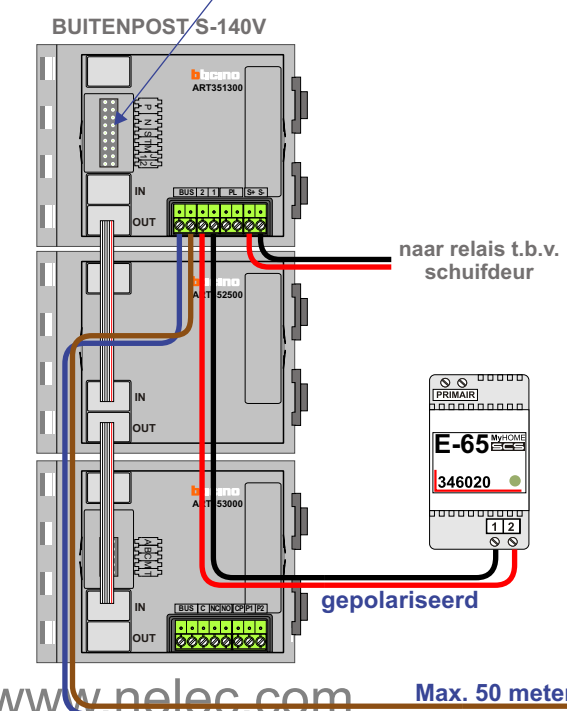

= systeemkabel  
Bij andere getwiste kabel 66% afstand!  
Bij ongetwiste kabel **max. 50 meter** buitenpost naar videofoon.  
UTP op aanvraag.

M-70

De aders moeten **echt OP de connector** doorgelust worden!

TWEEDRAADS BUS

Bij monteren/demonteren **spanning eraf** voorkomt defect!

VideoVerdeler

De aders moeten **echt OP de klemmen** doorgelust worden!

**BOUWDEEL H**

**nelec**  
INTERCOM MADE EASY

  
 INTERCOM MADE EASY

VAK 0	Bouwdeel H	Tuin
N-waarde	Huisnummer	Switch On
1	602	X
2	604	
3	606	
4	608	
5	610	X
6	626	X
7	628	
8	630	
9	632	
10	634	X
11	650	X
12	652	
13	654	
14	656	
15	658	X
16	674	X
17	676	
18	678	
19	680	
20	682	X
21	698	X
22	700	
23	702	
24	704	
25	706	X
26	722	X
27	724	
28	726	
29	728	
30	730	X
31	746	X
32	748	
33	750	
34	752	
35	754	X
36	770	X
37	772	
38	774	
39	776	
40	778	X
41	794	X
42	796	
43	798	
44	800	
45	802	X
46	818	X
47	820	
48	822	
49	824	
50	826	X