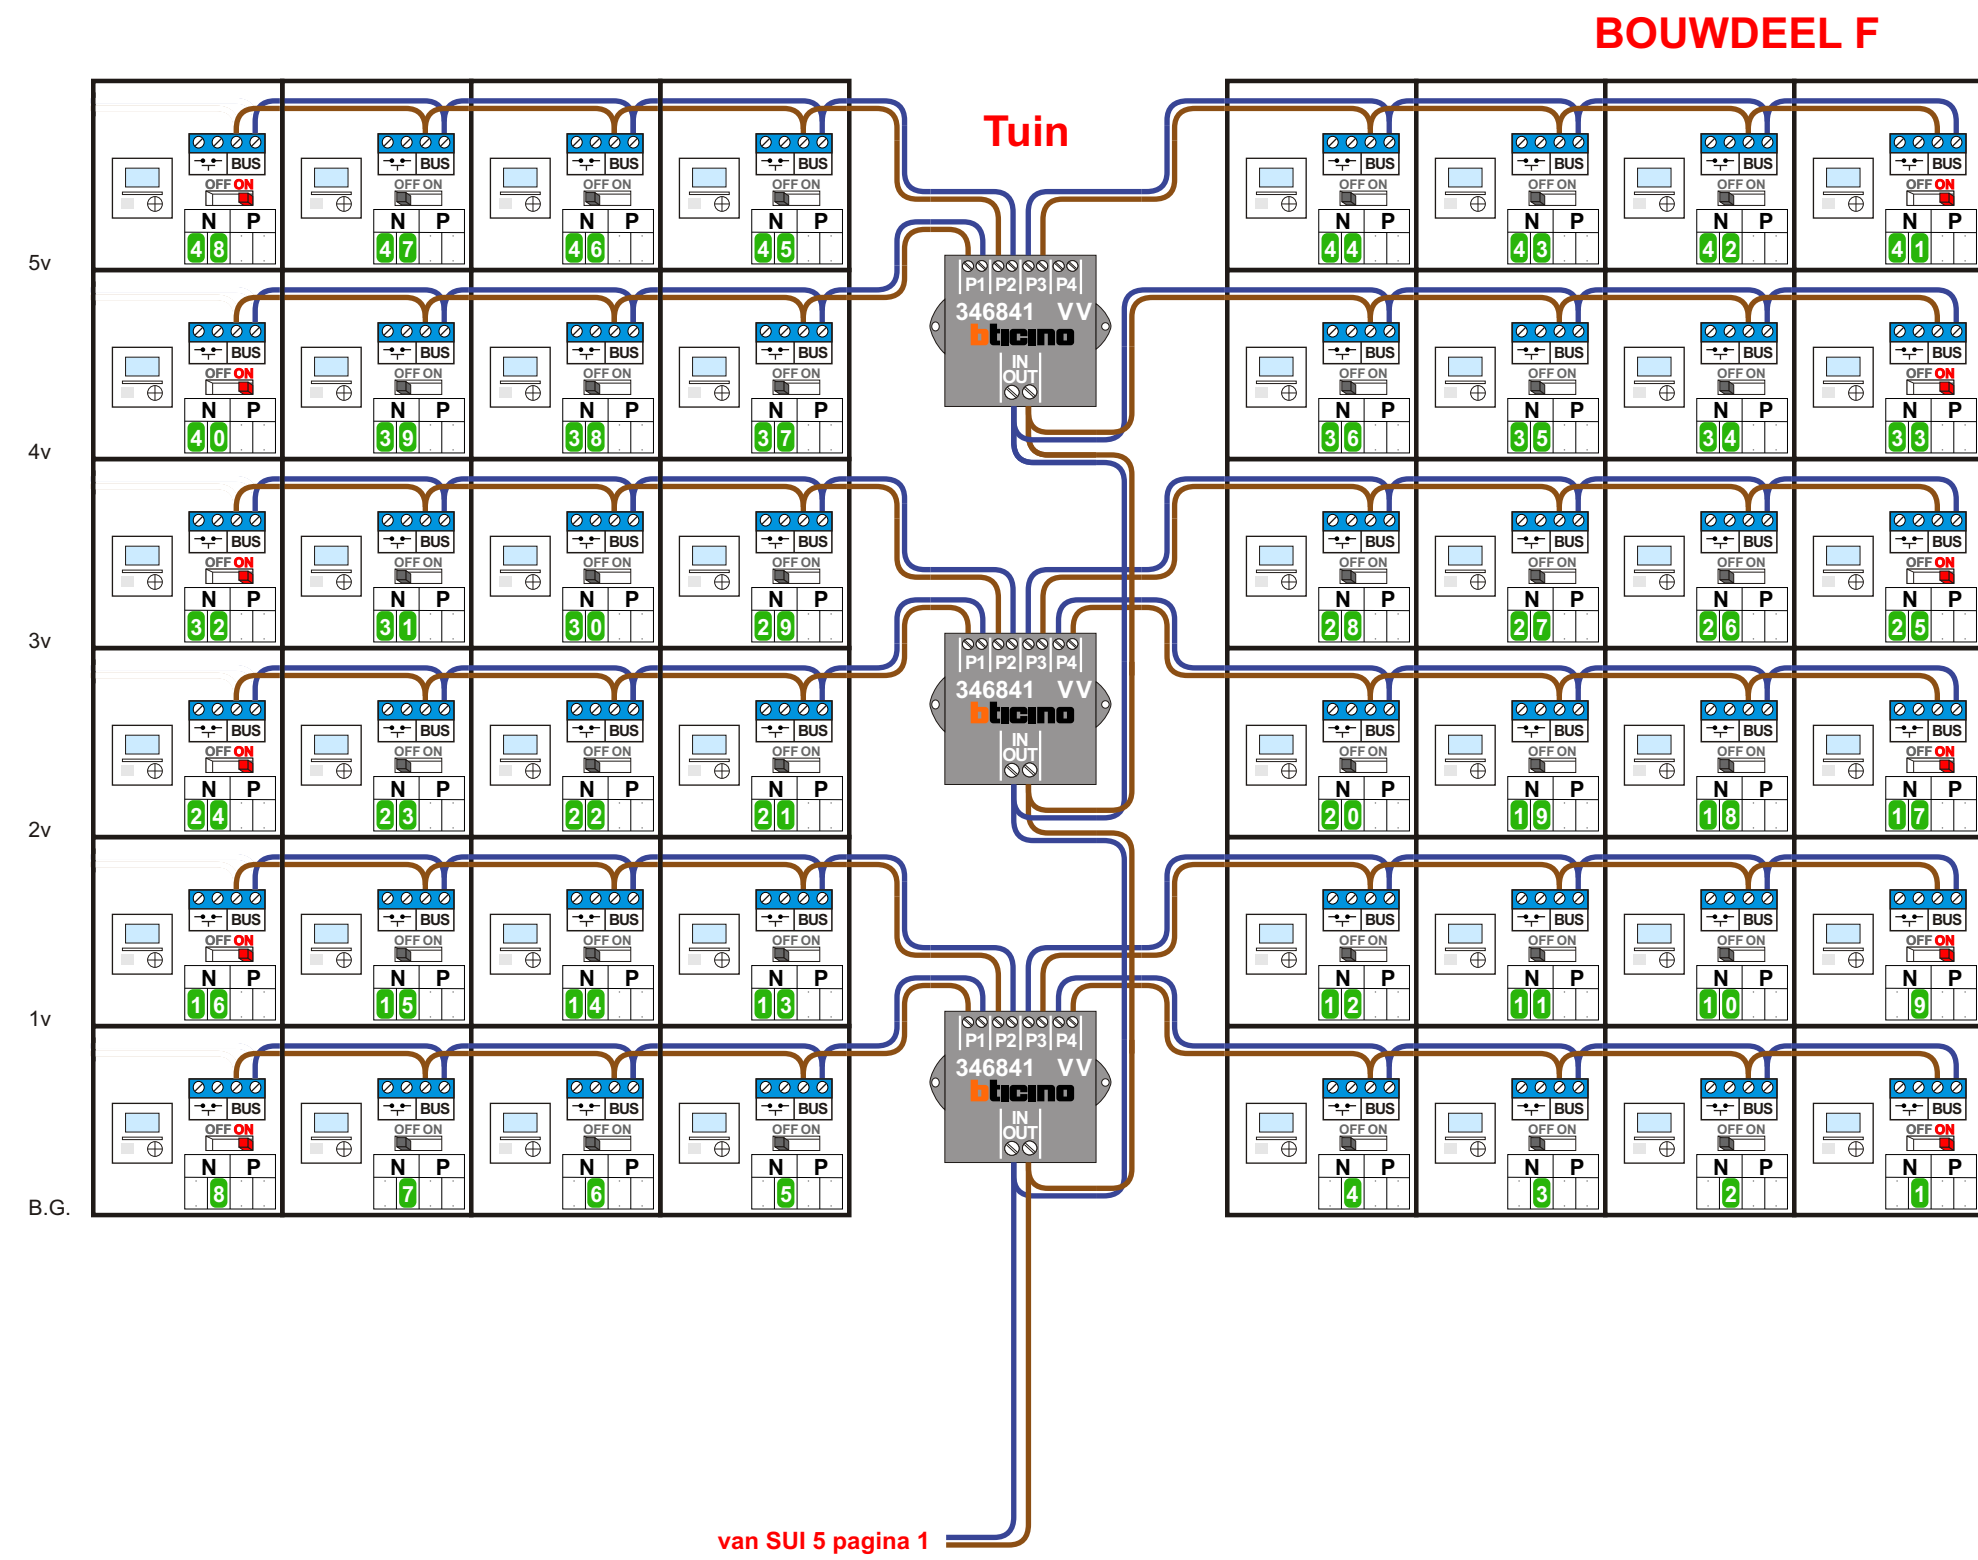

= systeemkabel  
Bij andere getwiste kabel 66% afstand!  
Bij ongetwiste kabel **max. 50 meter** buitenpost naar videofoon.  
UTP op aanvraag.

M-70

De aders moeten **echt OP de connector** doorgelust worden!

TWEEDRAADS BUS

Bij monteren/demonteren **spanning eraf** voorkomt defect!

VideoVerdeler

De aders moeten **echt OP de klemmen** doorgelust worden!

**BOUWDEEL H**

**nelec**  
INTERCOM MADE EASY

  
 INTERCOM MADE EASY