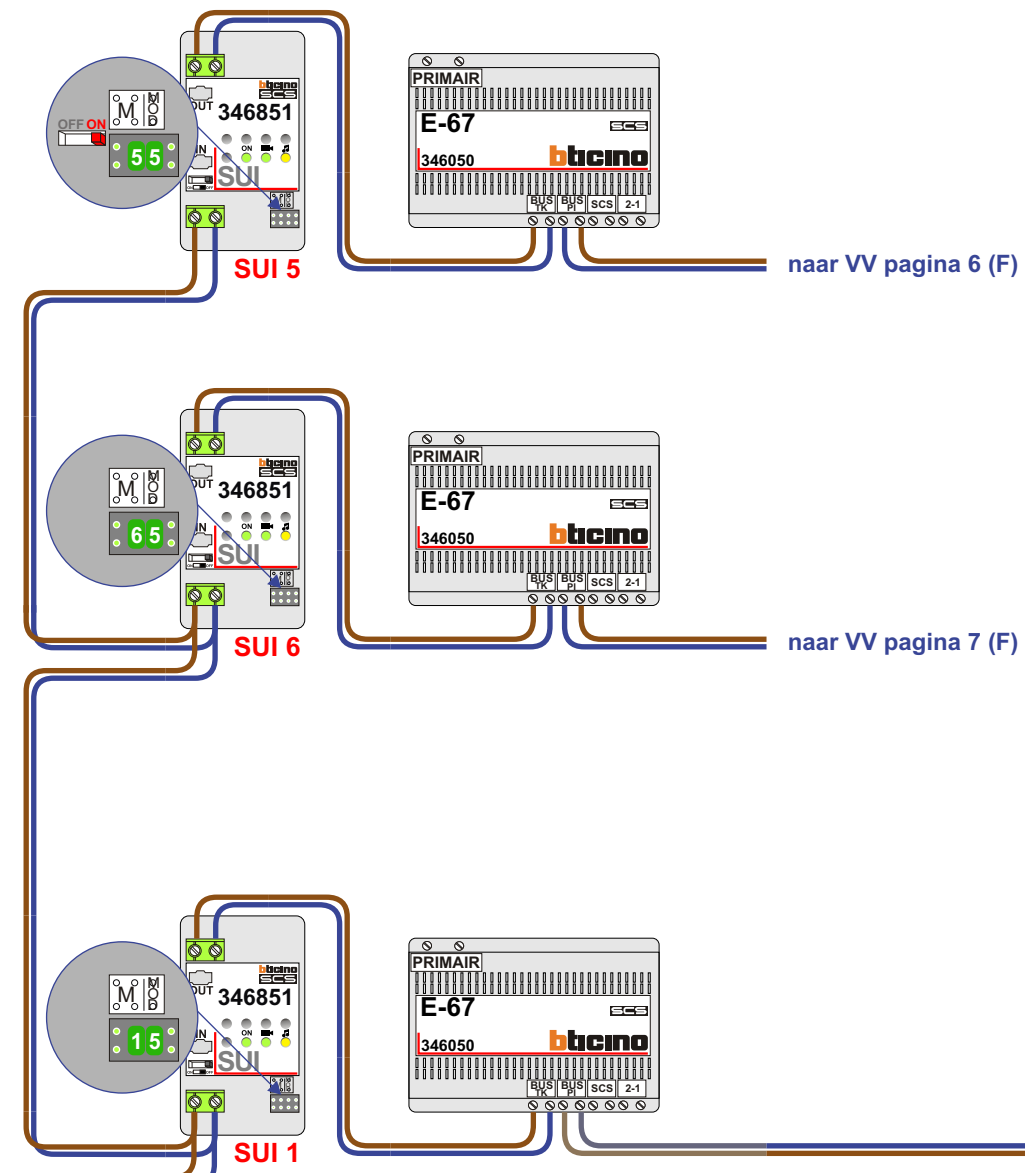

= systeemkabel  
Bij andere getwiste kabel 66% afstand!  
Bij ongetwiste kabel **max. 50 meter** buitenpost naar videofoon.  
UTP op aanvraag.

M-70

De aders moeten **echt OP de connector** doorgelust worden!

TWEEDRAADS BUS

Bij monteren/demonteren **spanning eraf** voorkomt defect!

VideoVerdeler

De aders moeten **echt OP de klemmen** doorgelust worden!

**BOUWDEEL H**

**nelec**  
INTERCOM MADE EASY

  
 INTERCOM MADE EASY