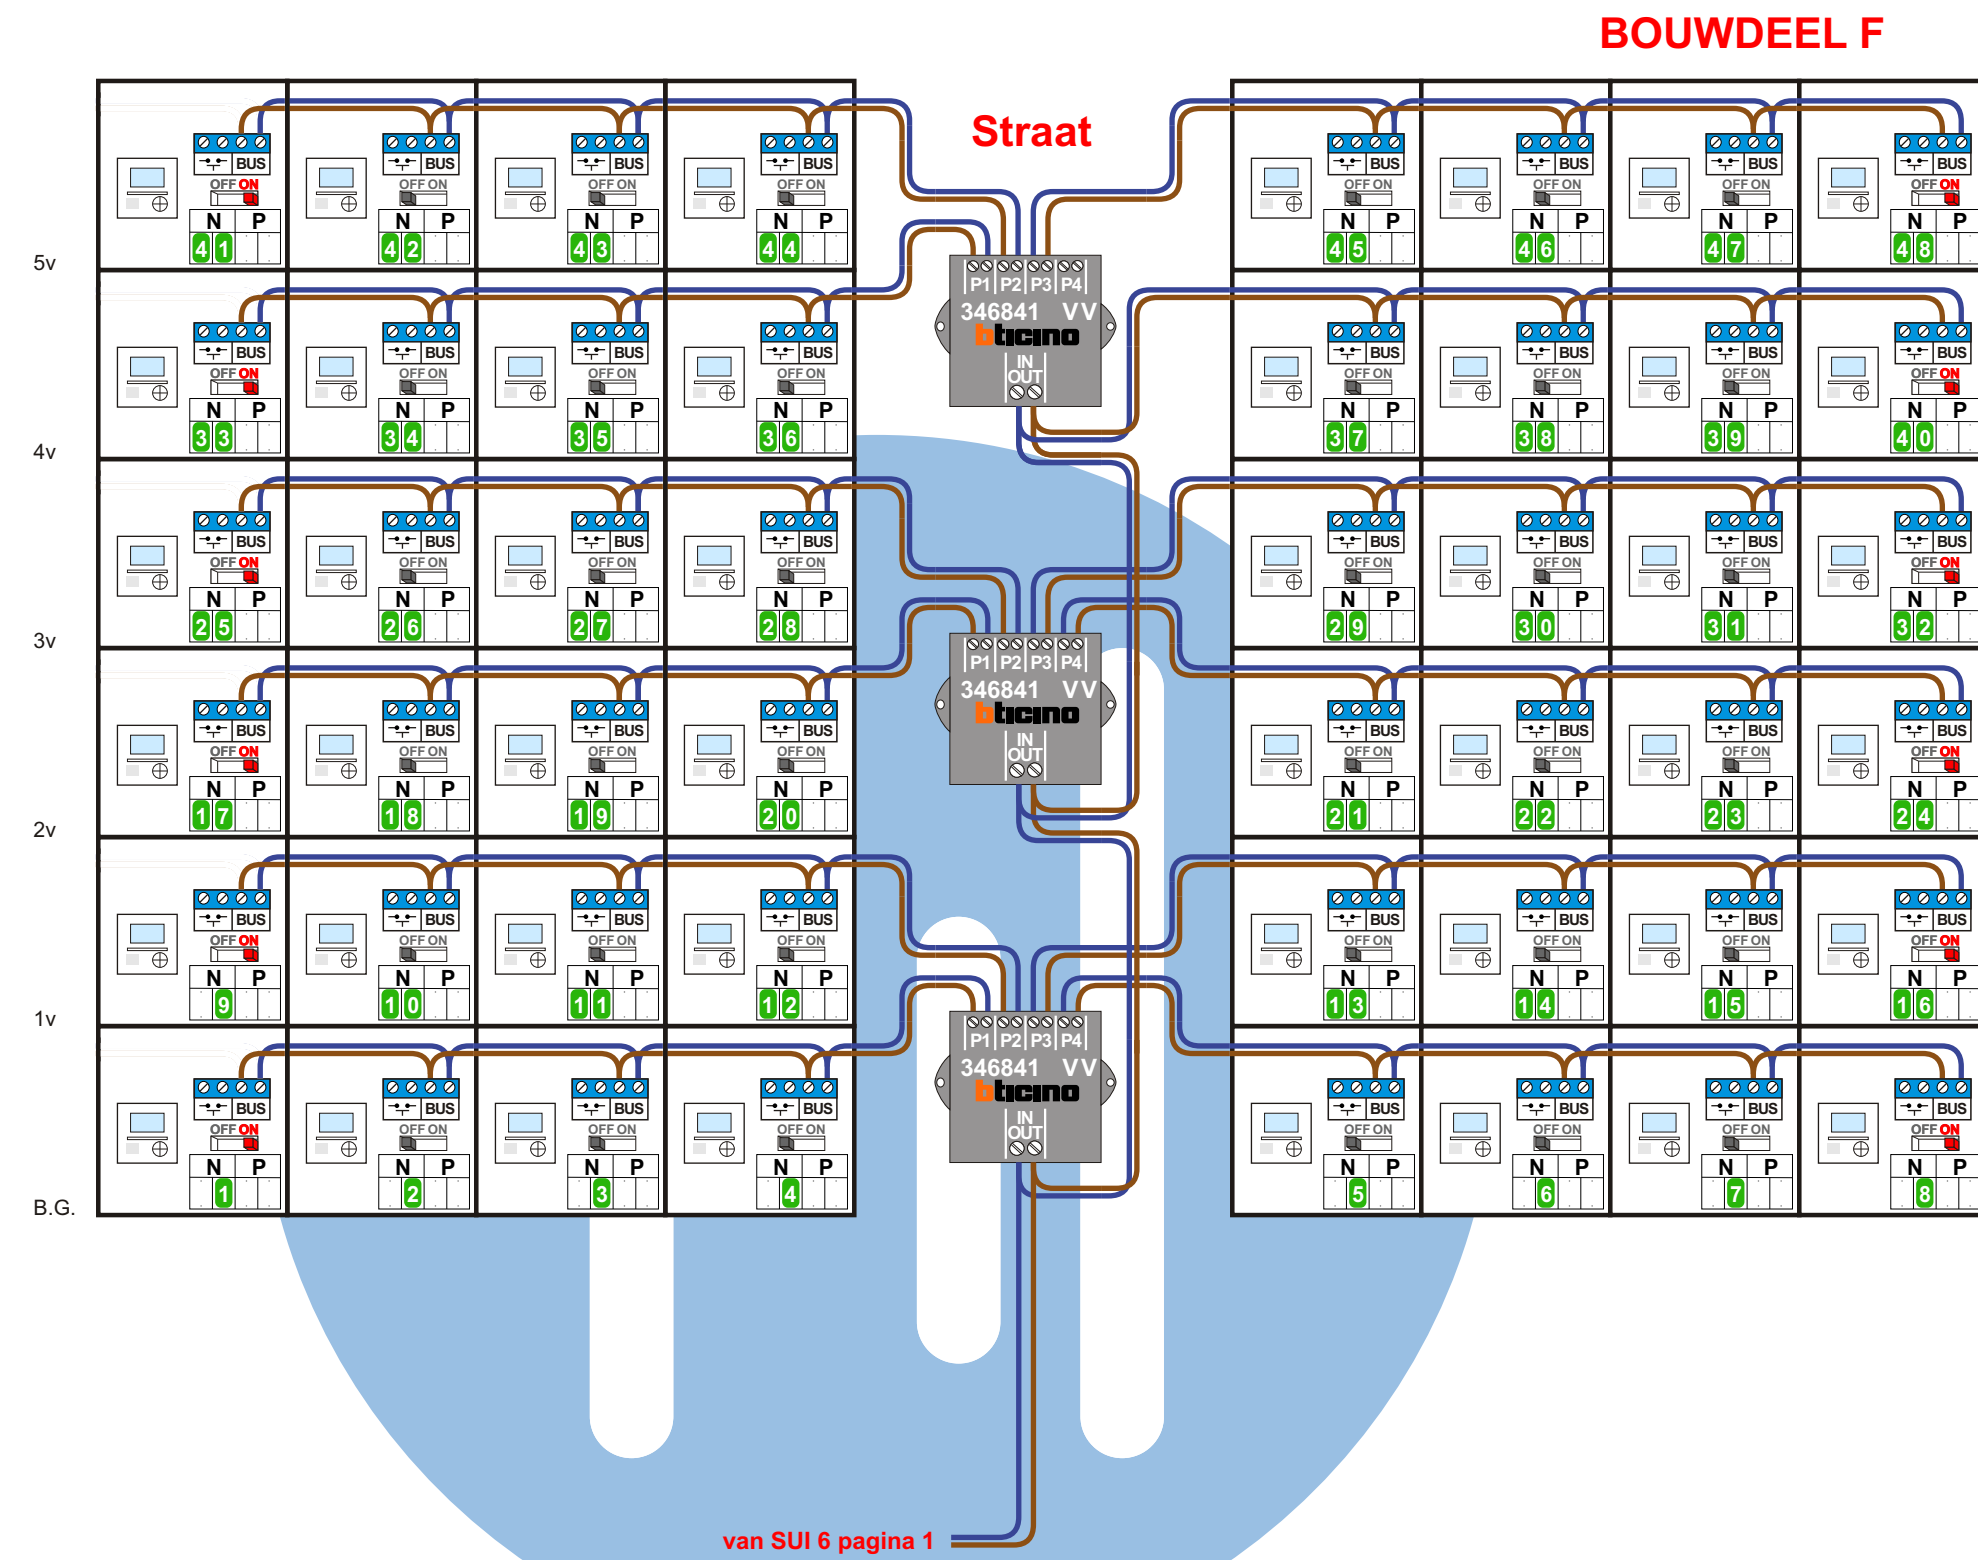

= systeemkabel  
Bij andere getwiste kabel 66% afstand!  
Bij ongetwiste kabel **max. 50 meter** buitenpost naar videofoon.  
UTP op aanvraag.

M-70

De aders moeten **echt OP de connector** doorgelust worden!

TWEEDRAADS BUS

Bij monteren/demonteren **spanning eraf** voorkomt defect!

VideoVerdeler

De aders moeten **echt OP de klemmen** doorgelust worden!

**BOUWDEEL H**

**nelec**  
INTERCOM MADE EASY

  
 INTERCOM MADE EASY