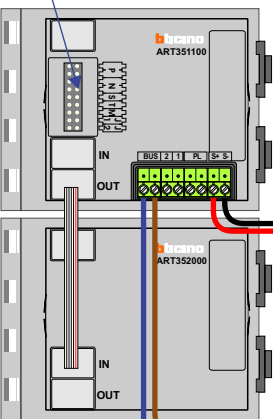

 = systeemkabel
 Bij kabel 2 x 1 mm²:
 180% afstand!
 Bij kabel 2 x 0,28 mm²:
 60% afstand!
 UTP op aanvraag.

Bij installaties zonder beeld maakt het niet uit *hoe* je de bus aansluit. De telefoons hoeven niet in serie en eindweerstand zijn niet nodig.

Max. 320 meter systeemkabel tot laatste deurtelefoon

DEURSTATION S-131A

12 Vdc opener

Max. 290 meter

nelec
INTERCOM MADE EASY