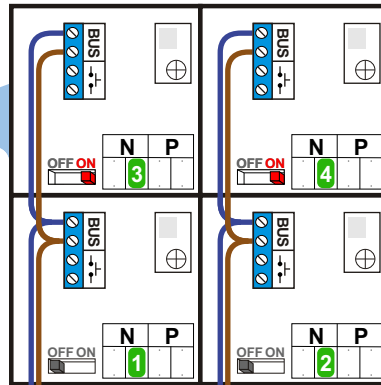

 = systeemkabel
 Bij kabel 2 x 1 mm²:
 180% afstand!
 Bij kabel 2 x 0,28 mm²:
 60% afstand!
 UTP op aanvraag.

Bij installaties zonder beeld maakt het niet uit *hoe* je de bus aansluit. De telefoons hoeven niet in serie en eindweerstand zijn niet nodig.

Max. 320 meter systeemkabel tot laatste deurtelefoon

DEURSTATION S-131A

12 Vdc opener

Max. 290 meter

nelec
INTERCOM MADE EASY