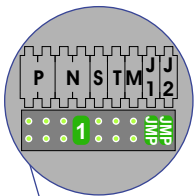

 = systeemkabel
 Bij kabel 2 x 1 mm²:
 180% afstand!
 Bij kabel 2 x 0,28 mm²:
 60% afstand!
 UTP op aanvraag.

Bij installaties zonder beeld maakt het niet uit *hoe* je de bus aansluit. De telefoons hoeven niet in serie en eindweerstand zijn niet nodig.

Max. 320 meter systeemkabel tot laatste deurtelefoon

DEURSTATION S-131A

12 Vdc opener

Max. 290 meter

nelec
INTERCOM MADE EASY