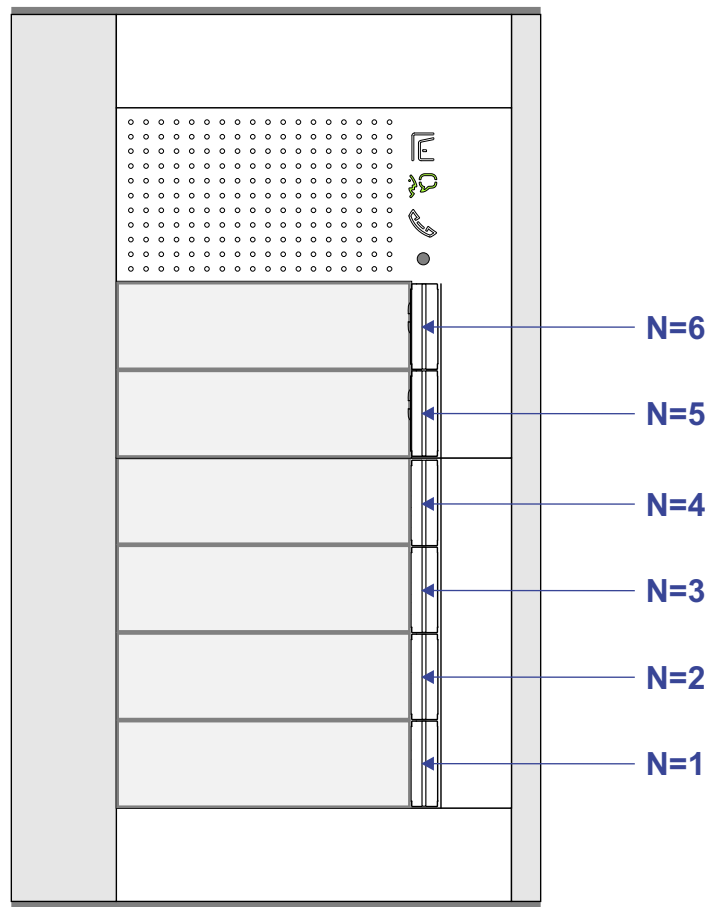

 = systeemkabel
 Bij kabel 2 x 1 mm²:
 180% afstand!
 Bij kabel 2 x 0,28 mm²:
 60% afstand!
 UTP op aanvraag.

Bij installaties zonder beeld maakt het niet uit *hoe* je de bus aansluit. De telefoons hoeven niet in serie en eindweerstand zijn niet nodig.

Max. 320 meter systeemkabel tot laatste deurtelefoon

DEURSTATION S-131A

12 Vdc opener

Max. 290 meter

nelec
INTERCOM MADE EASY