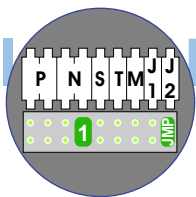

— = systeemkabel
 Bij kabel 2 x 1 mm²:
 180% afstand!
 Bij kabel 2 x 0,28 mm²:
 60% afstand!
 UTP op aanvraag.

Bij installaties zonder beeld maakt het niet uit *hoe* je de bus aansluit. De telefoons hoeven niet in serie en eindweerstand zijn niet nodig.

Max. 320 meter systeemkabel tot laatste deurtelefoon

nelec
INTERCOM MADE EASY

Digitizer voor 1 t/m 8 drukkers

nokjes connectoren wijzen naar elkaar

Max. 290 meter