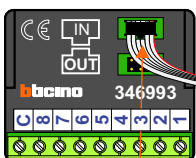

— = systeemkabel
 Bij kabel 2 x 1 mm²:
 180% afstand!
 Bij kabel 2 x 0,28 mm²:
 60% afstand!
 UTP op aanvraag.

Bij installaties zonder beeld maakt het niet uit *hoe* je de bus aansluit. De telefoons hoeven niet in serie en eindweerstand zijn niet nodig.

Max. 320 meter systeemkabel tot laatste deurtelefoon

nelec
INTERCOM MADE EASY

Digitizer voor 1 t/m 8 drukkers

nokjes connectoren wijzen naar elkaar

Max. 290 meter