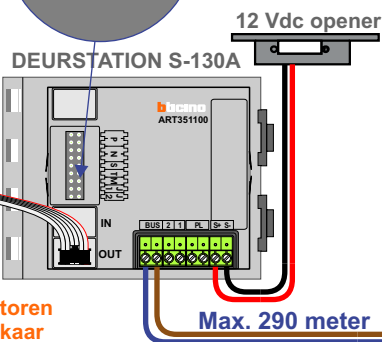

— = systeemkabel
 Bij kabel 2 x 1 mm²:
 180% afstand!
 Bij kabel 2 x 0,28 mm²:
 60% afstand!
 UTP op aanvraag.

Bij installaties zonder beeld maakt het niet uit *hoe* je de bus aansluit. De telefoons hoeven niet in serie en eindweerstand zijn niet nodig.

Max. 320 meter systeemkabel tot laatste deurtelefoon

nelec
INTERCOM MADE EASY

Digitizer voor 1 t/m 8 drukkers

nokjes connectoren wijzen naar elkaar

Max. 290 meter