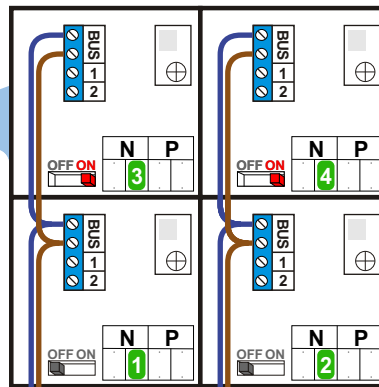

— = systeemkabel
 Bij kabel 2 x 1 mm²:
 180% afstand!
 Bij kabel 2 x 0,28 mm²:
 60% afstand!
 UTP op aanvraag.

Bij installaties zonder beeld maakt het niet uit *hoe* je de bus aansluit. De telefoons hoeven niet in serie en eindweerstand zijn niet nodig.

Max. 320 meter systeemkabel tot laatste deurtelefoon

nelec
INTERCOM MADE EASY

Digitizer voor 1 t/m 8 drukkers

nokjes connectoren wijzen naar elkaar

Max. 290 meter